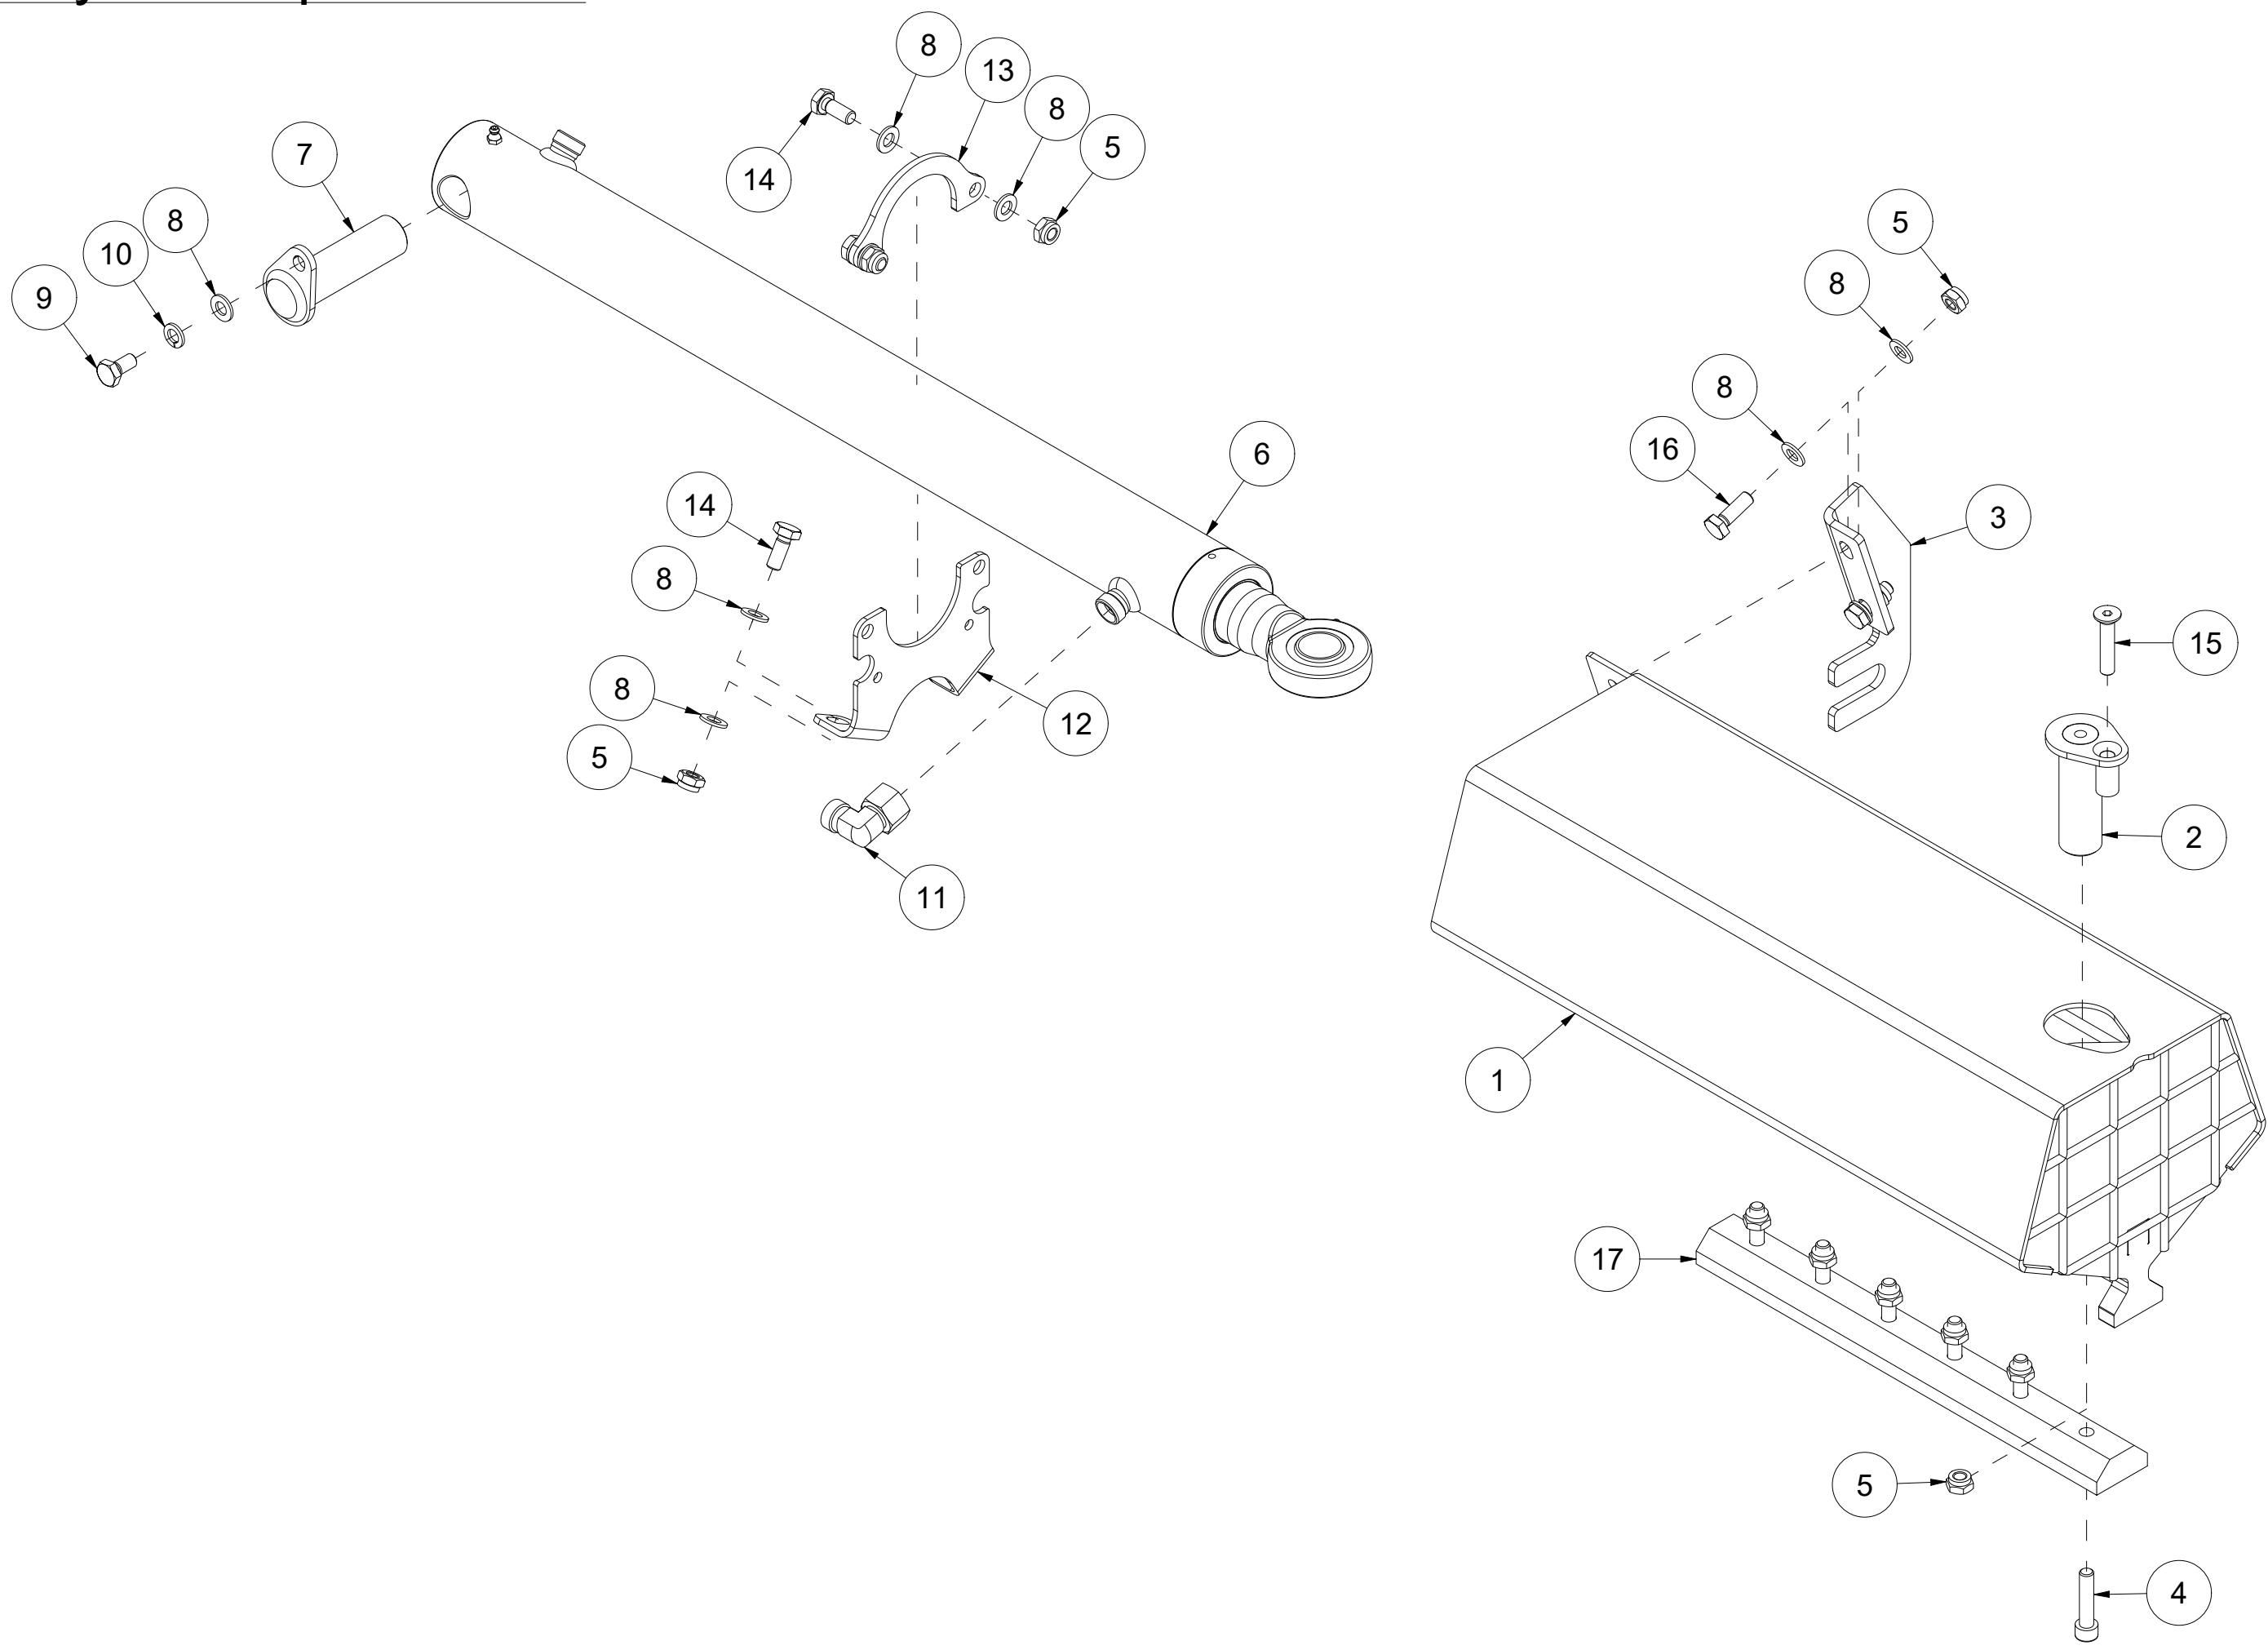

005 Klyvestempel VM320

Pos	Ant	Artikkelnr	Beskrivelse
1	1	41321002	Klyvestempel
2	1	41321045	Bolt
3	1	41321018	Brakett
4	6	2471305	Unbrako sylinderskrue M10x45 St 12.9 DIN 912
5	12	2483610	Lockingmutter M10 EIZn DIN 985
6	1	2955369	Sylinder Ø60/45 SL567
7	1	41321073	Bolt
8	13	2531060	Underlagsskive M10 EIZn DIN 125
9	1	2422295	Sekskantskrue M10x20 EIZn 8.8 DIN 933
10	1	2534060	Fjærskive M10 EIZn DIN 127
11	1	2957771	Svivelnippel 90° EVWK 15L
12	1	41321075	Brakett
13	1	41321076	Plate
14	4	2422297	Sekskantskrue M10x25 EIZn 8.8 DIN 933
15	1	2472307	Unbrako senkhodeskrue M10x50 St 10.9 DIN 7991
16	2	2422299	Sekskantskrue M10x30 EIZn 8.8 DIN 933
17	1	41321111	Sleide