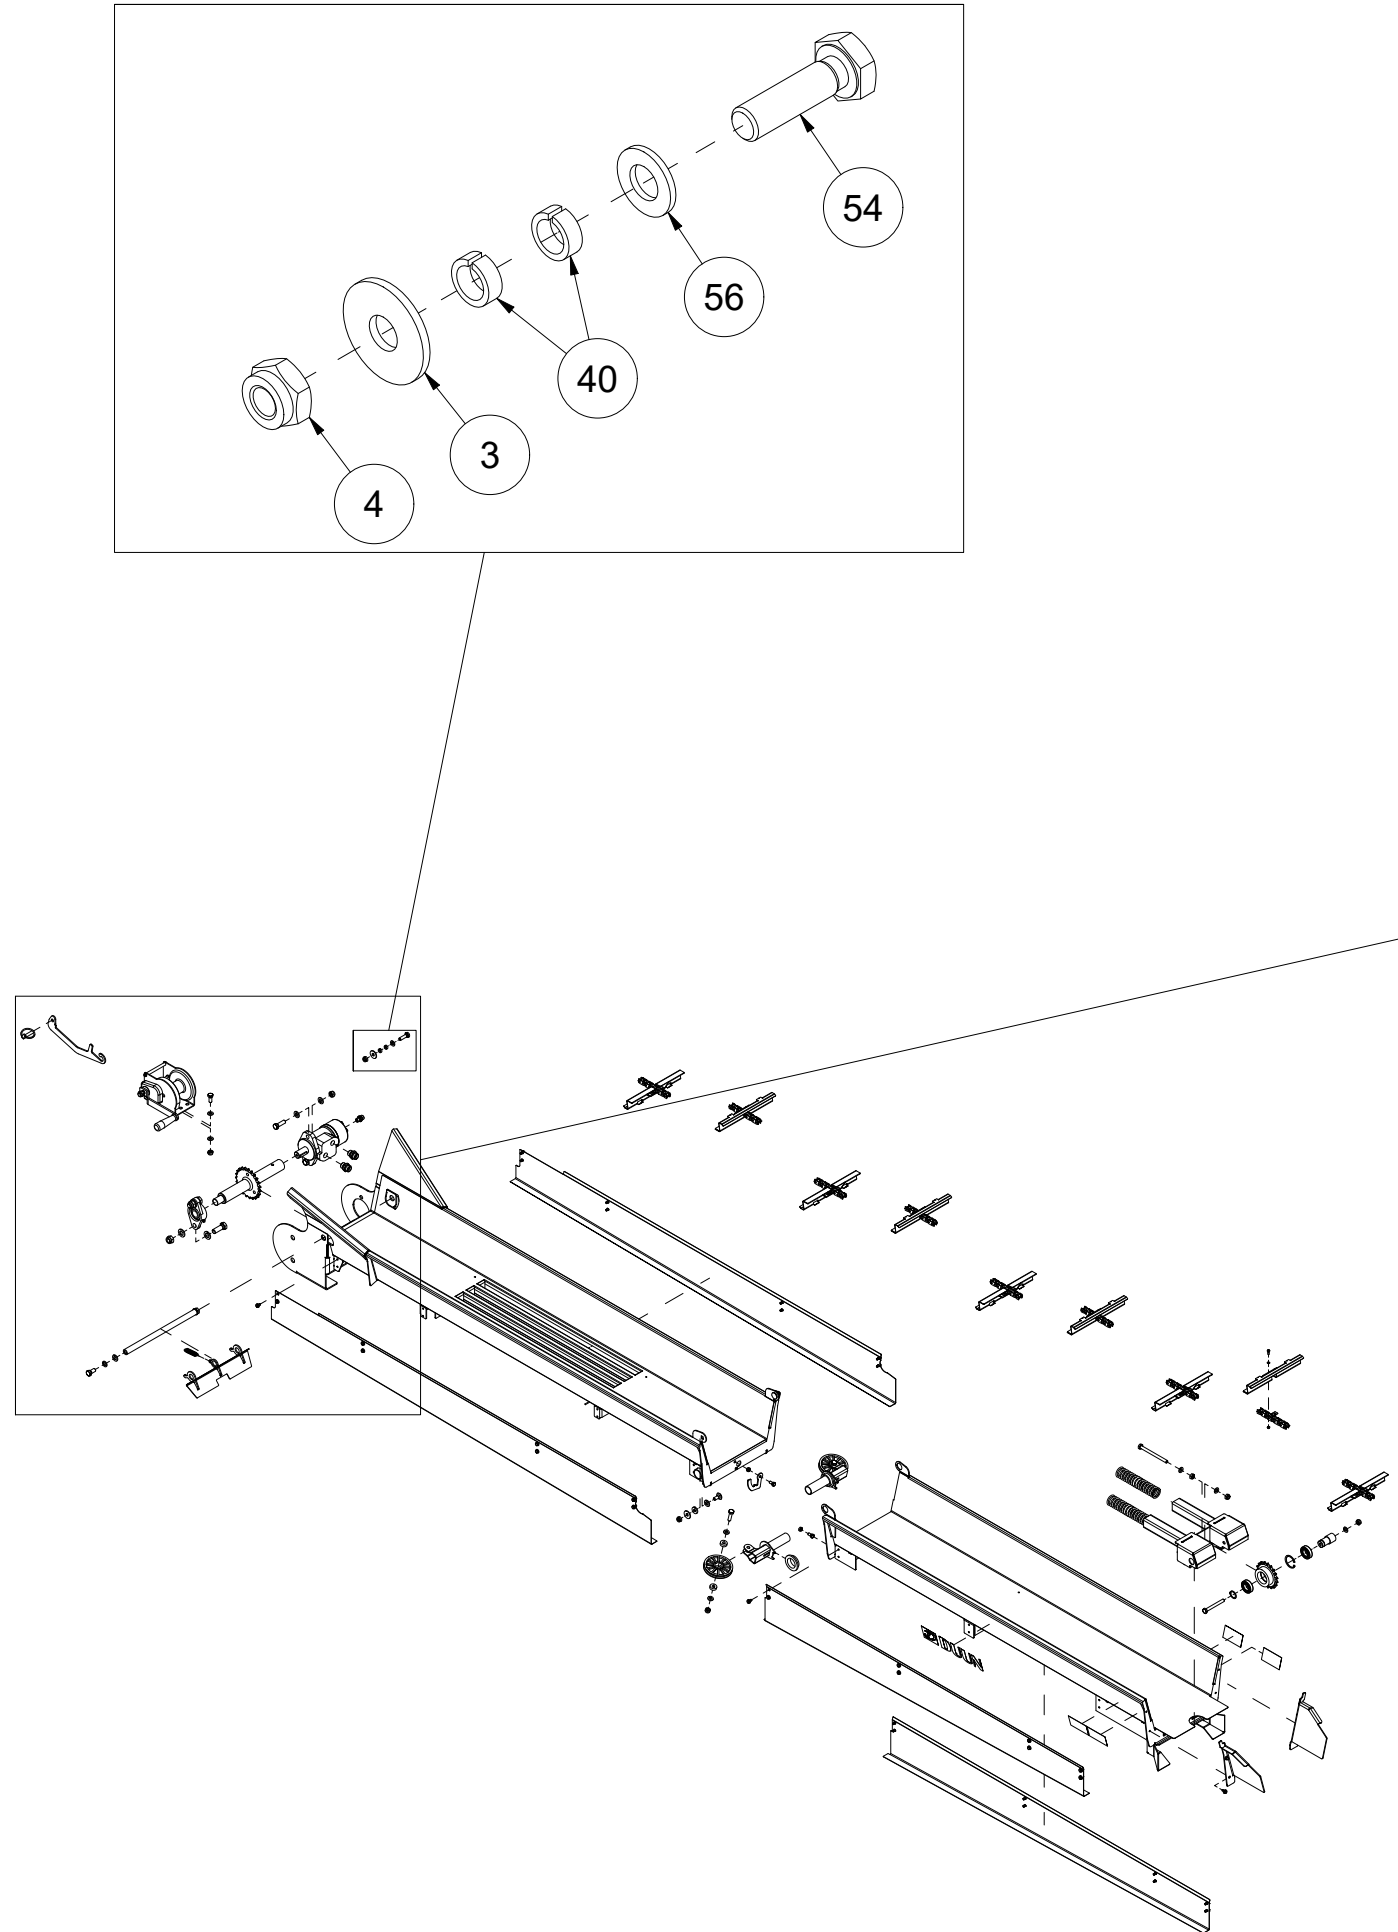

006 Transportbånd (side 3) VM320

Pos	Ant	Artikkelnr	Beskrivelse	Pos	Ant	Artikkelnr	Beskrivelse
1	1	41321046	Transportbånd nedre	57	36	2465196	Sekskantskrue Taptite med flens M6x10 EIZn 8.8
2	2	2344330	Låseskrue M10x25 EIZn 8.8 DIN 603	58	2	23311032	Plastforing Ø39/48x15
3	3	2533060	Karosseriskive M10 EIZn DIN 9021	59	1	2963105	Rullekjede 5/8"Sim 504ledd elf
4	10	2483610	Lockingmutter M10 EIZn DIN 985	60	9	41321053	Medbringer
5	2	41151031	Lagerskive	61	18	2483607	Lockingmutter M5 EIZn DIN 985
6	8	2531069	Underlagsskive M12 EIZn DIN 125	62	18	2422162	Sekskantskrue M5x12 EIZn 8.8 DIN 933
7	1	2954169	Flenslager UCFL 205 25mm	63	18	2531029	Underlagsskive M5 EIZn DIN 125
8	1	2955513	Hydraulikmotor 315 ccm				
9	1	41321060	Kjedehjulaksel				
10	1	41321063	Sidedeksel transportbånd nedre venstre				
11	1	41321064	Sidedeksel transportbånd nedre høyre				
12	4	2531078	Underlagsskive M16 EIZn DIN 125				
13	2	2422491	Sekskantskrue M16x45 EIZn 8.8 DIN 933				
14	2	2483611	Lockingmutter M12 EIZn DIN 985				
15	2	2422352	Sekskantskrue M12x40 EIZn 8.8 DIN 933				
16	1	41321047	Transportbånd øvre				
17	1	41321056	Sidedeksel transportbånd øvre venstre				
18	1	2935071	Klebemerke Duun H60				
19	2	2935034	Klebemerke 90x48 Hengende bånd				
20	2	2935088	Klebemerke 90x48 Klemfare hånd				
21	1	41321057	Sidedeksel transportbånd øvre høyre				
22	2	2912085	Trykkfjær Dt5,5 Di29 L200 St				
23	1	41321051	Kjedestrammer				
24	1	2422319	Sekskantskrue M10x130 EIZn 8.8 DIN 931				
25	1	2481610	Sekskantmutter M10 EIZn DIN 934				
26	1	41321052	Kjedehjul 5/8" Z19 Ø47,0				
27	1	2553247	Seegerring I 47x2,0 DIN 472				
28	1	41201082	Aksel				
29	1	2422315	Sekskantskrue M10x90 EIZn 8.8 DIN 931				
30	1	2553125	Seegerring A 25x1,2 DIN 471				
31	2	2951124	Kulelager 6005 2RS 25x47x12 DIN 625				
32	1	41321061	Rør				
33	1	41321062	Luke transportbånd				
34	2	2422346	Sekskantskrue M12x25 EIZn 8.8 DIN 933				
35	2	2534069	Fjærskive M12 EIZn DIN 127				
36	2	41321066	Trinseholder				
37	2	2957768	Ansatsnippel GEK BSP 1/2" L15 ED				
38	1	2966105	Vinsj 500 kg med brems og wire				
39	3	2422297	Sekskantskrue M10x25 EIZn 8.8 DIN 933				
40	2	41201187	Skive				
41	1	41321077	Låseplate				
42	1	2556142	Orepinne Ø10x40				
43	2	2481609	Sekskantmutter M8 EIZn DIN 934				
44	3	2422240	Sekskantskrue M8x16 EIZn 8.8 DIN 933				
45	1	41321120	Låsehake				
46	1	2483609	Lockingmutter M8 EIZn DIN 985				
47	2	2245011	Trinse, plast				
48	2	2422303	Sekskantskrue M10x40 EIZn 8.8 DIN 931				
49	4	41121084	Innlegg i trinse				
50	1	41201374	Strekfjær Dt2,0 Dy15 L70 St Rød				
51	1	41321101	Brakett høyre				
52	1	41321102	Brakett venstre				
53	1	2957754	Ansatsnippel GEK BSP 1/4" L10 ED				
54	1	2422301	Sekskantskrue M10x35 EIZn 8.8 DIN 933				
55	2	2483613	Lockingmutter M16 EIZn DIN 985				
56	14	2531060	Underlagsskive M10 EIZn DIN 125