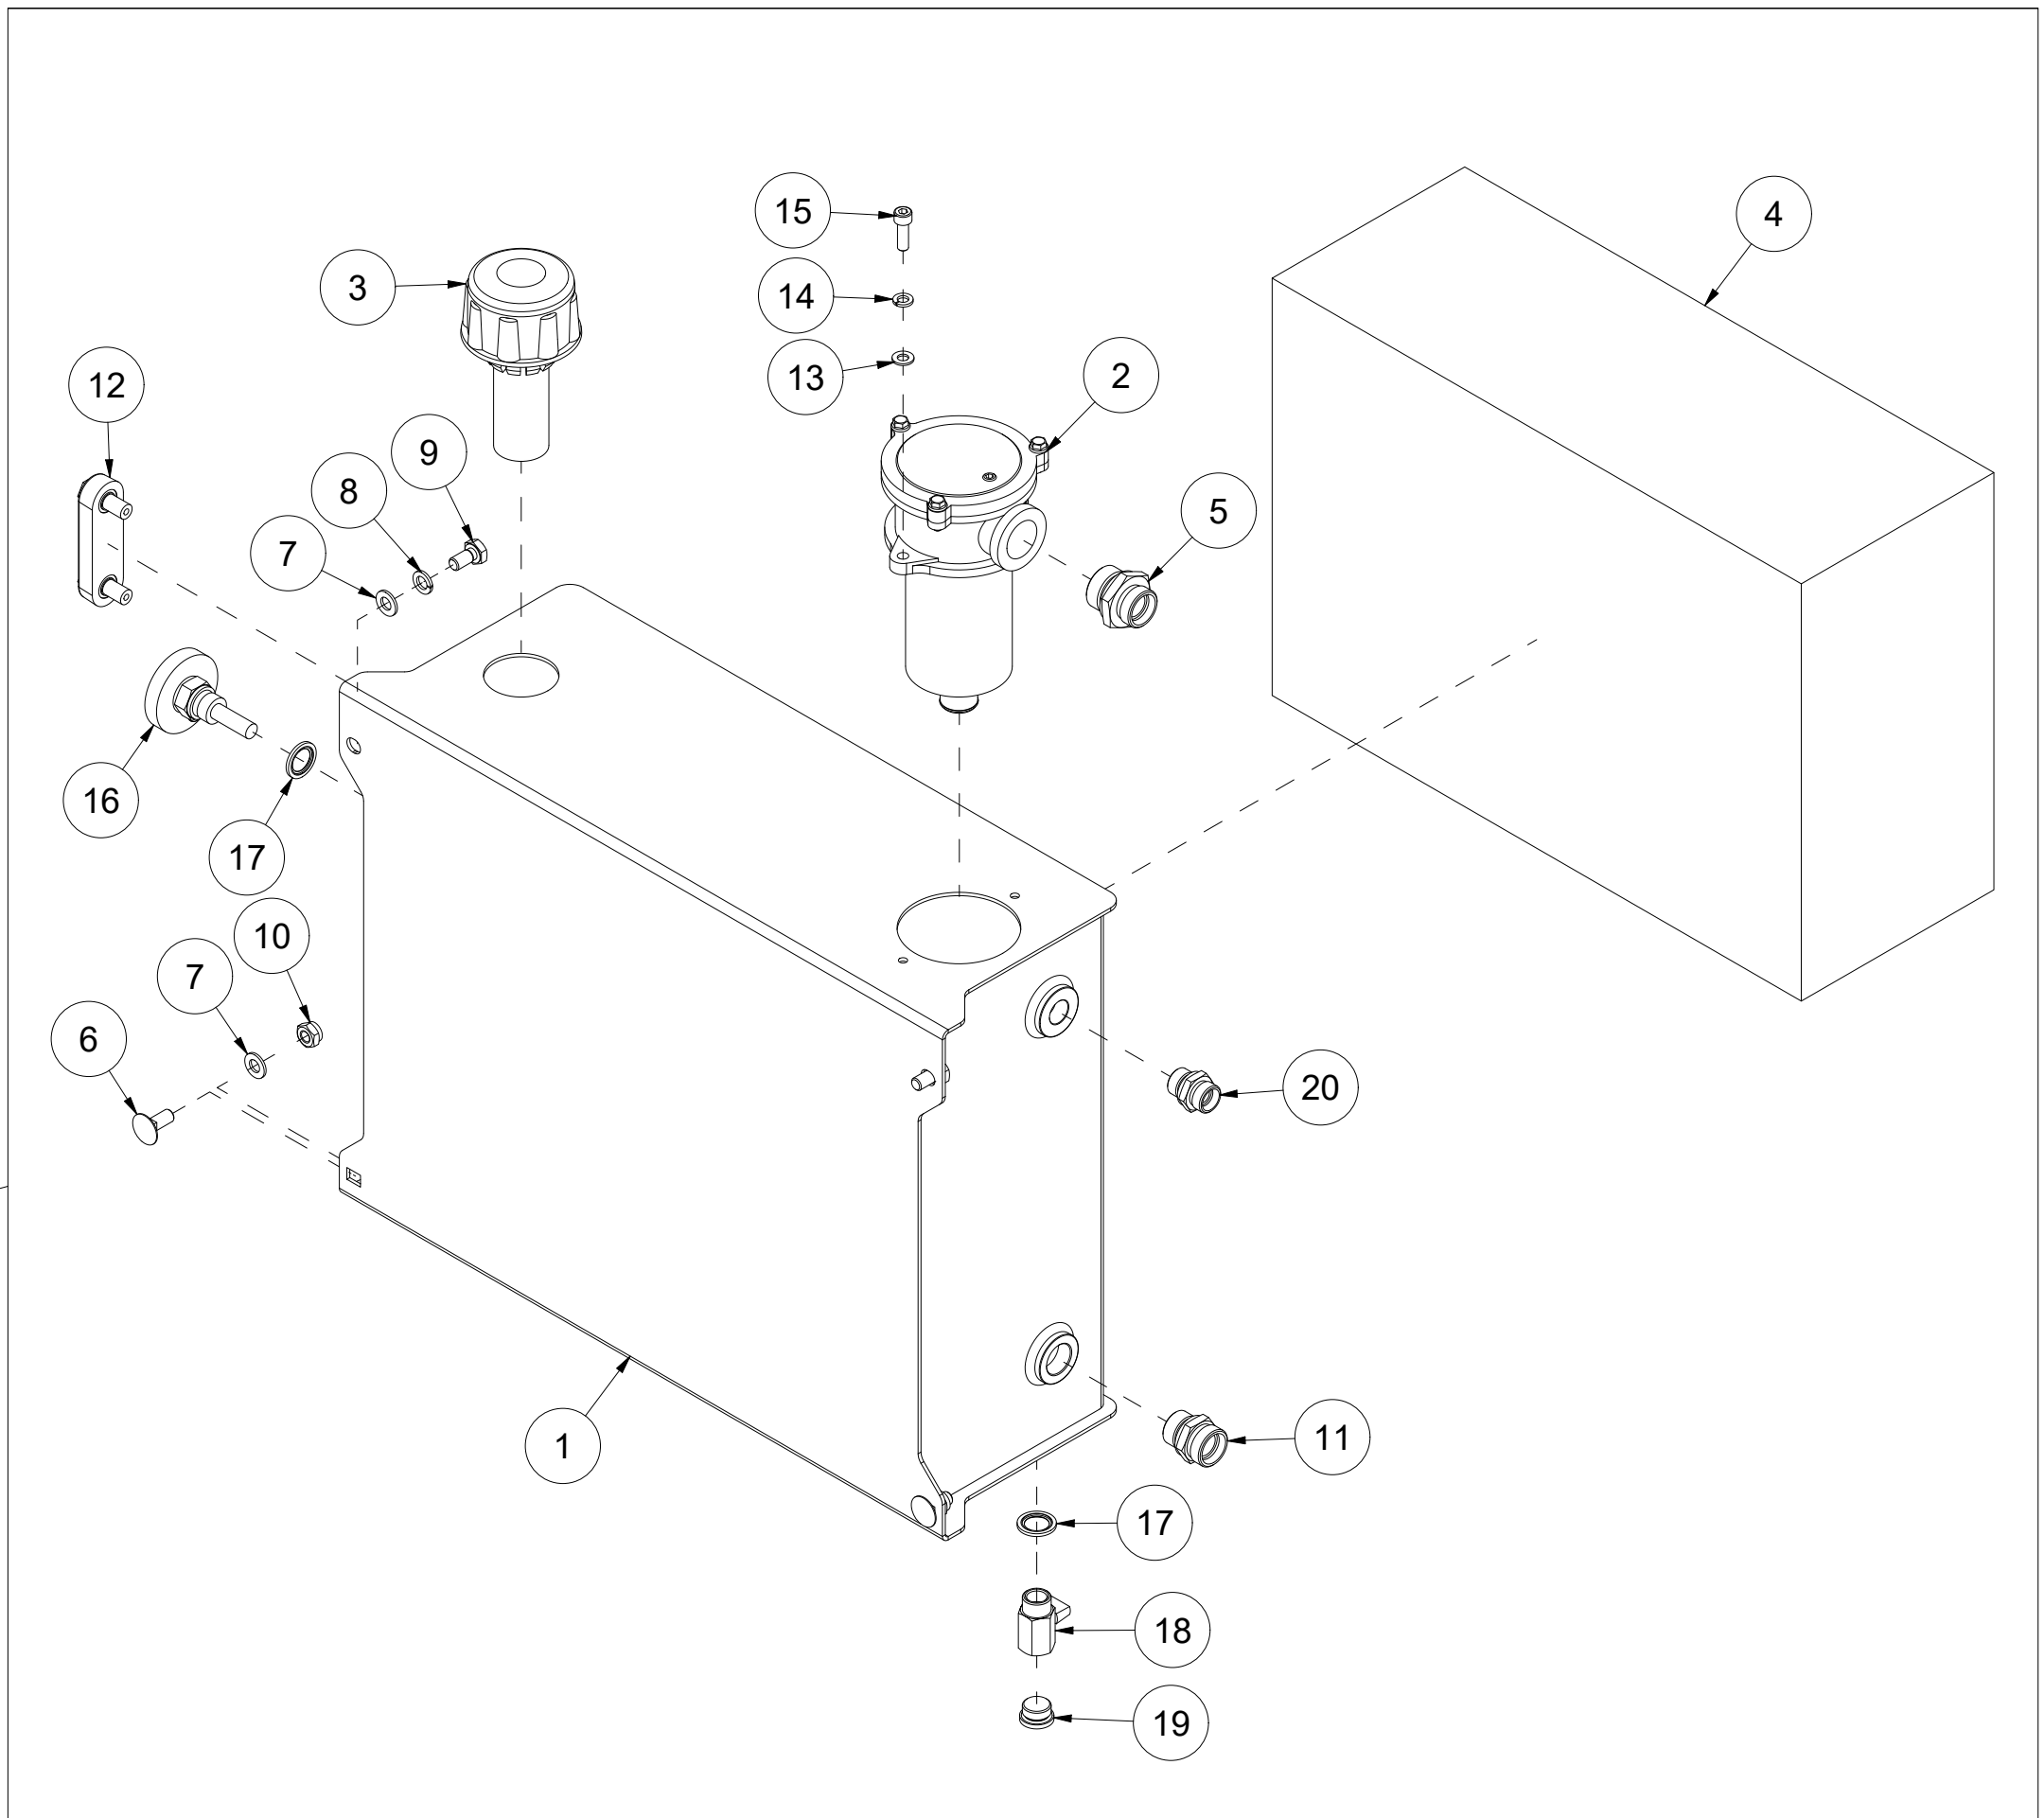

007 Hydrauliktank VM320

Pos	Ant	Artikkelnr	Beskrivelse
1	1	41321004	Hydraulikk tank
2	1	2251064	Returfilter
3	1	2931018	Påfyllingslokk
4	1	41321068	Hydraulikkolje
5	1	2957781	Ansatsnippel GEK BSP 1" L22 ED
6	2	2344330	Låseskrue M10x25 EIZn 8.8 DIN 603
7	4	2531060	Underlagsskive M10 EIZn DIN 125
8	2	2534060	Fjærskive M10 EIZn DIN 127
9	2	2422295	Sekskantskrue M10x20 EIZn 8.8 DIN 933
10	2	2483610	Lockingmutter M10 EIZn DIN 985
11	1	2957773	Ansatsnippel GEK BSP 3/4" L22 ED
12	1	2957821	Nivåglass M12 L-76mm
13	2	2531047	Underlagsskive M8 EIZn DIN 125
14	2	2534047	Fjærskive M8 EIZn DIN 127
15	2	2472315	Unbrako sylinderskrue M8x25 EIZn DIN 912
16	1	2957825	Termometer
17	2	2957861	Hydraulikkpakning 1/2"
18	1	2957601	Kuleventil mini 1/2" innv/utv. gjenger
19	1	2957421	Plugg 1/2" m/Pakning mess.krom
20	1	2957768	Ansatsnippel GEK BSP 1/2" L15 ED