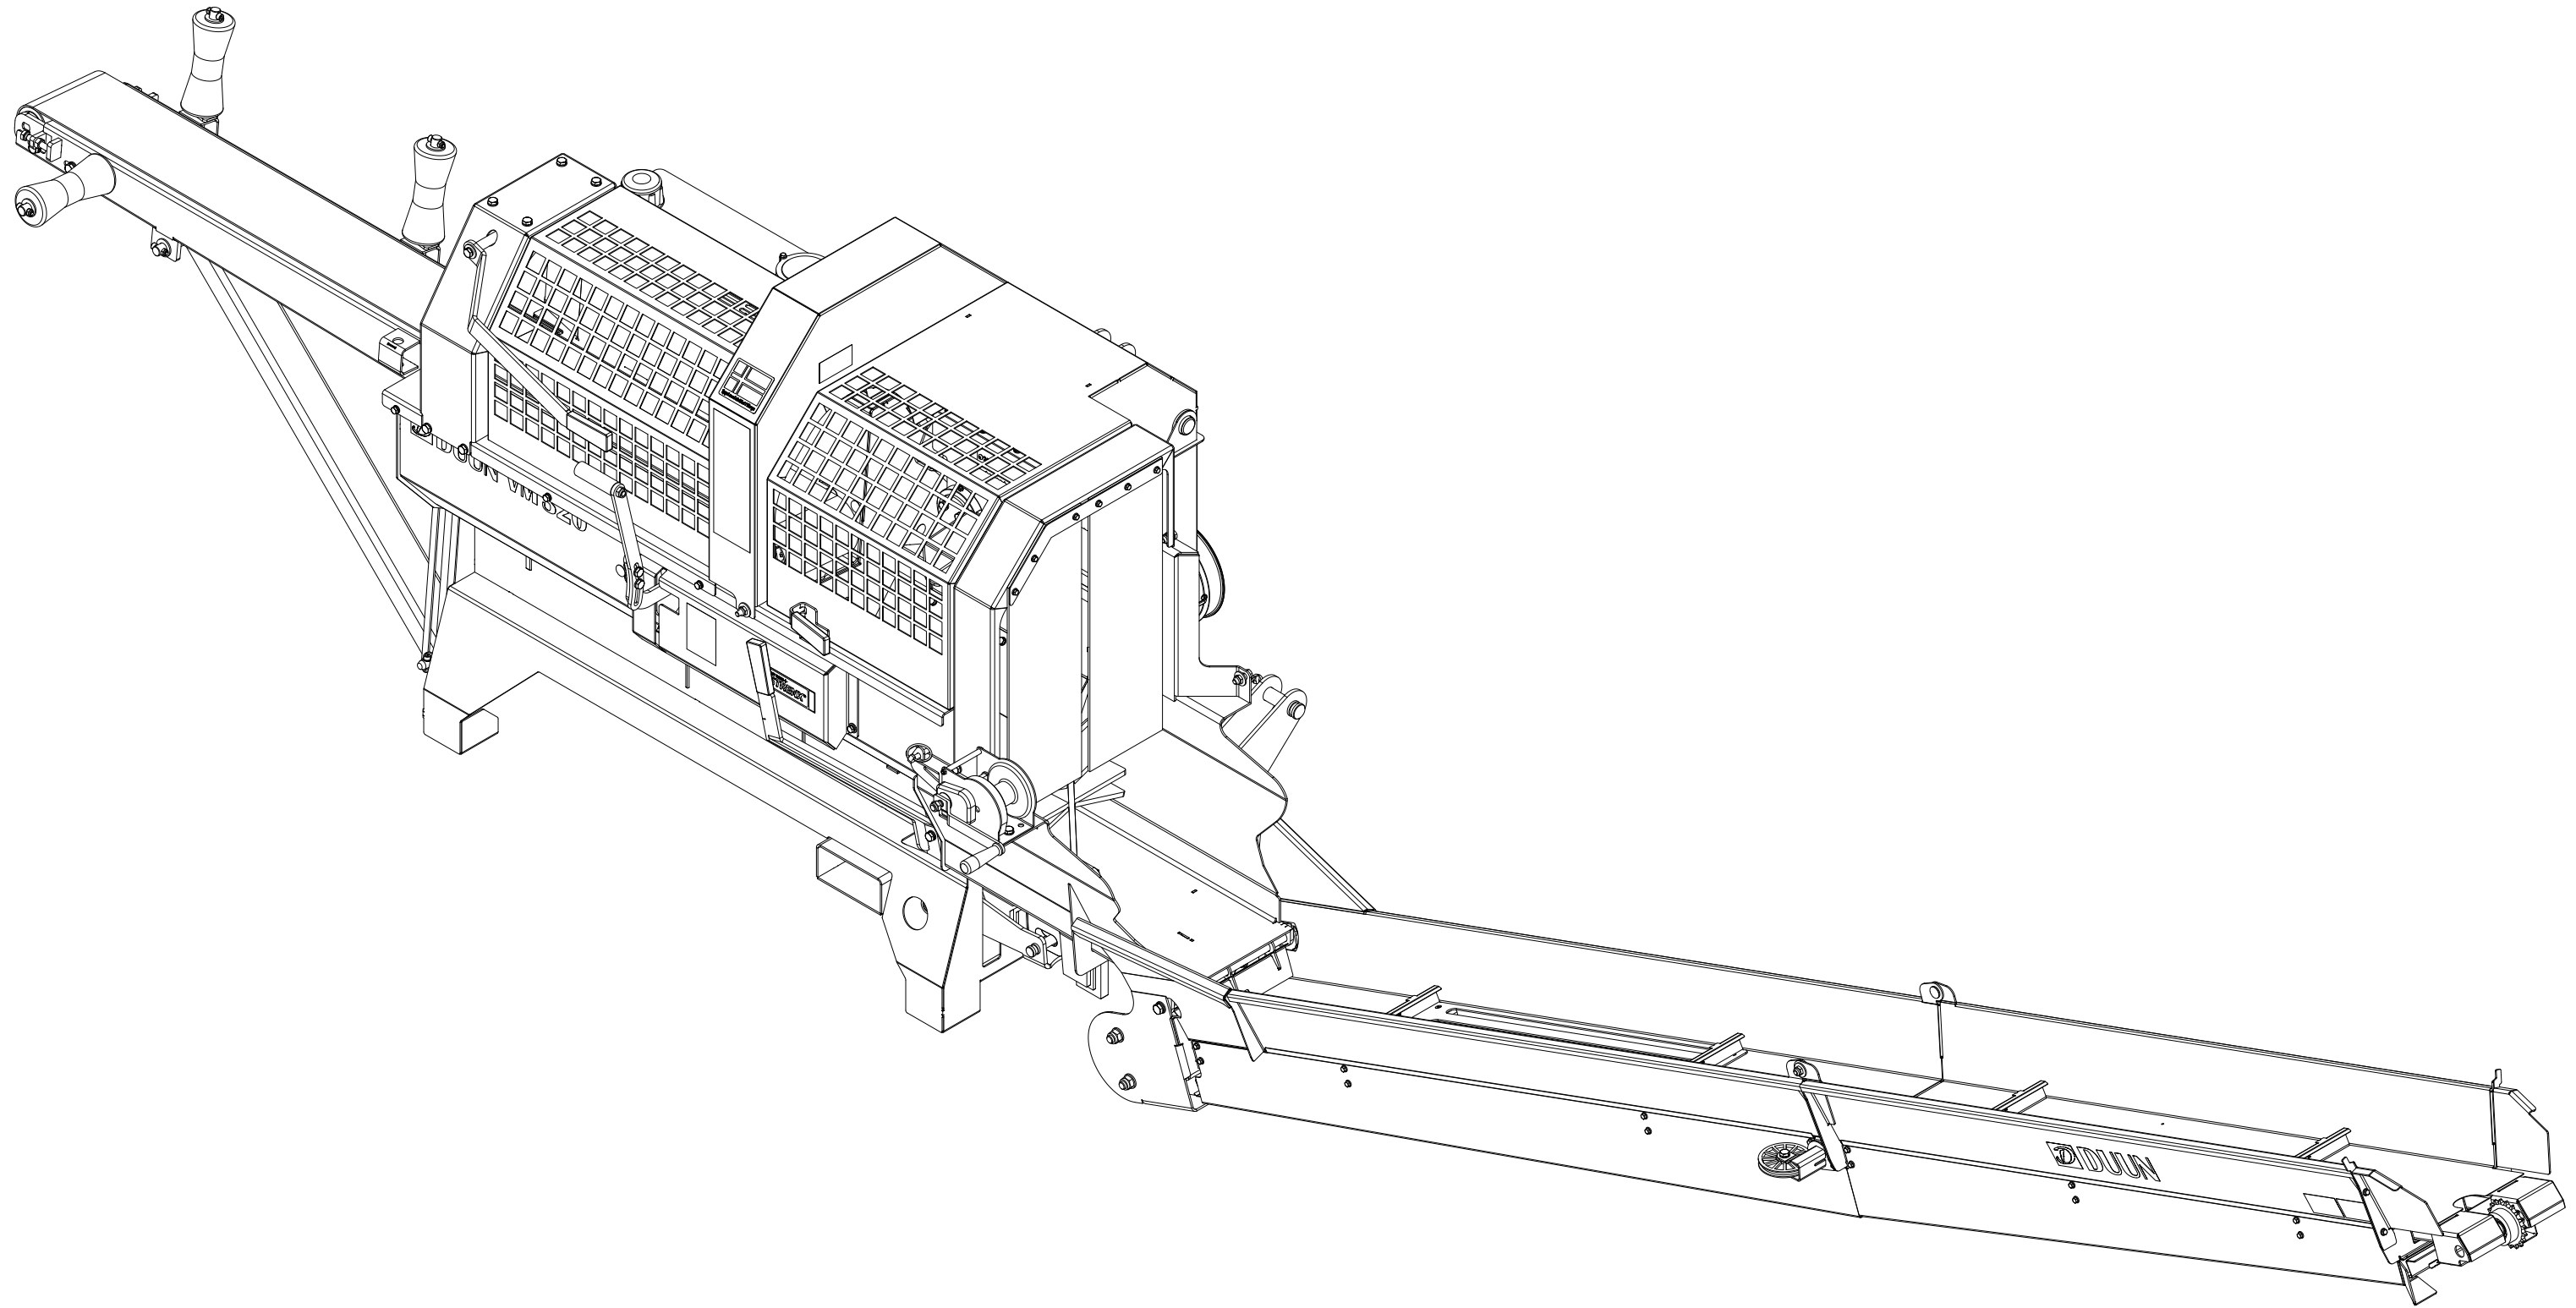

DUUN VM320
Reservedelskatalog

Duun Industrier as
7630 Åsen, Norway
www.duun.no

001 Maskinstativ VM320

DUUN VM 320

Pos	Ant	Artikkelnr	Beskrivelse
1	1	41321001	Maskinstativ VM320
2	2	2551730	Trekkarmsbolt kat. 2 Ø28x95
3	2	2556142	Orepinne Ø10x40
4	1	41321070	Deksel
5	19	2451196	Sekskantskrue med flens M6x10 EIZn 8.8 DIN 6921
6	1	41321071	Deksel
7	2	41321085	Deksel
8	1	41311121	Trakt
9	1	2935145	Klebemerke VM320
10	1	2957775	T-ansatsnippel EVTK 15L
11	3	2957768	Ansatsnippel GEK BSP 1/2" L15 ED
12	2	2955295	Tilbakeslagsventil 0,5 Bar
13	1	41321074	Samlestokk
14	2	2531047	Underlagsskive M8 EIZn DIN 125
15	2	2534047	Fjærskive M8 EIZn DIN 127
16	2	2422244	Sekskantskrue M8x20 EIZn 8.8 DIN 933
17	1	2935131	Klebemerke 132x72 400 omdr.
18	1	41321128	Tilbakeslagsventil
19	1	2957861	Hydraulikkpakning 1/2"

002 Stokkstopper VM320

Pos	Ant	Artikkelnr	Beskrivelse
1	1	41321006	Brakett
2	1	41311144	Lengdeviser
3	6	2531047	Underlagsskive M8 EIZn DIN 125
4	6	2422244	Sekskantskrue M8x20 EIZn 8.8 DIN 933
5	1	2478407	Smørenippel Rett M8
6	1	41311010	Stokkstopperholder
7	1	2115126	Passkile 8x7 L22 St DIN 6885A
8	3	2534060	Fjærskive M10 EIZn DIN 127
9	1	2422297	Sekskantskrue M10x25 EIZn 8.8 DIN 933
10	1	2913030	Strekfjær Dt2,5 Dy25 L100 St
11	1	41311140	Brakett
12	1	41311141	Stokkstopperplate
13	1	2483613	Lockingmutter M16 EIZn DIN 985
14	2	2483610	Lockingmutter M10 EIZn DIN 985
15	2	2531060	Underlagsskive M10 EIZn DIN 125
16	2	2344331	Låseskrue M10x30 EIZn 8.8 DIN 603
17	1	41311166	Eksenter
18	1	41311167	Styreplate
19	1	41311168	Styeplate
20	2	2422301	Sekskantskrue M10x35 EIZn 8.8 DIN 933
21	1	2245230	Plastlager 30x34x52
22	1	41321097	Arm
23	6	2534047	Fjærskive M8 EIZn DIN 127
24	3	2476197	Unbrako rundhodeskrue M6x12 EIZn ISO 7380
25	1	2422501	Sekskantskrue M16x90 EIZn 8.8 DIN 931