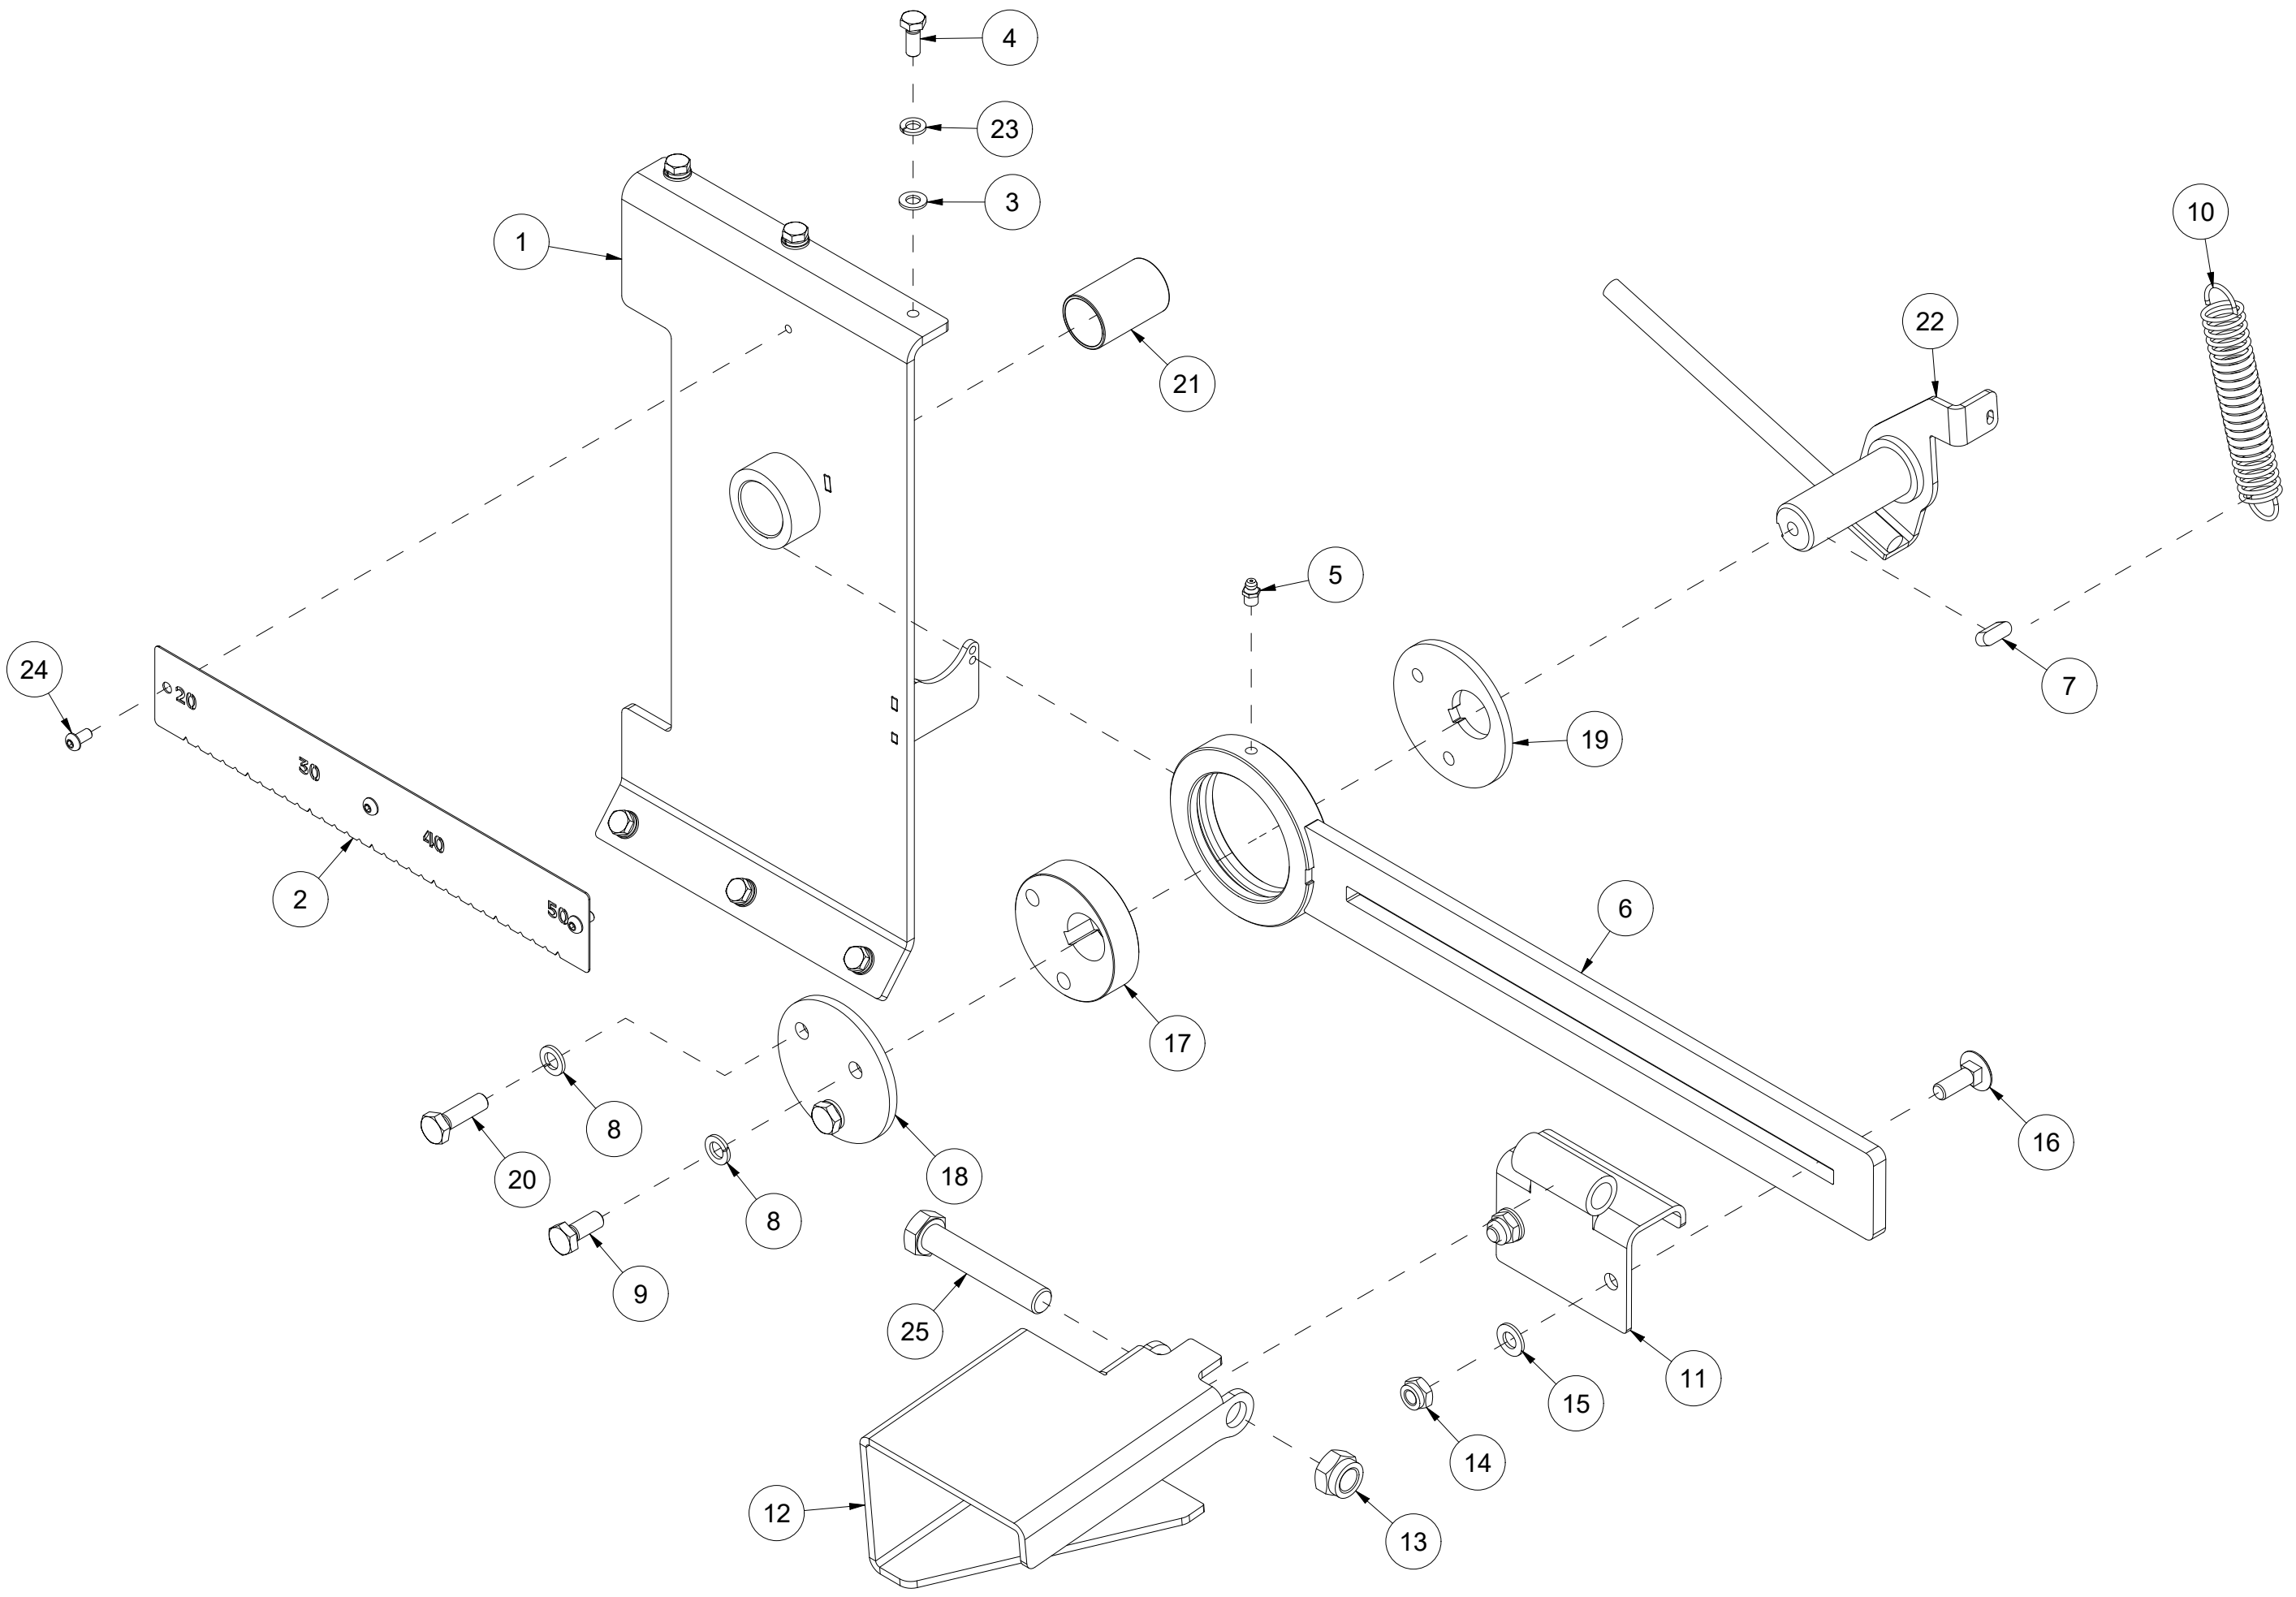

DUUN VM320
Reservedelskatalog

Duun Industrier as
7630 Åsen, Norway
www.duun.no

001 Maskinstativ VM320

DUUN VM 320

Pos	Ant	Artikkelnr	Beskrivelse
1	1	41321001	Maskinstativ VM320
2	2	2551730	Trekkarmsbolt kat. 2 Ø28x95
3	2	2556142	Orepinne Ø10x40
4	1	41321070	Deksel
5	19	2451196	Sekskantskrue med flens M6x10 EIZn 8.8 DIN 6921
6	1	41321071	Deksel
7	2	41321085	Deksel
8	1	41311121	Trakt
9	1	2935145	Klebemerke VM320
10	1	2957775	T-ansatsnippel EVTK 15L
11	3	2957768	Ansatsnippel GEK BSP 1/2" L15 ED
12	2	2955295	Tilbakeslagsventil 0,5 Bar
13	1	41321074	Samlestokk
14	2	2531047	Underlagsskive M8 EIZn DIN 125
15	2	2534047	Fjærskive M8 EIZn DIN 127
16	2	2422244	Sekskantskrue M8x20 EIZn 8.8 DIN 933
17	1	2935131	Klebemerke 132x72 400 omdr.
18	1	41321128	Tilbakeslagsventil
19	1	2957861	Hydraulikkpakning 1/2"

002 Stokkstopper VM320

Pos	Ant	Artikkelnr	Beskrivelse
1	1	41321006	Brakett
2	1	41311144	Lengdeviser
3	6	2531047	Underlagsskive M8 EIZn DIN 125
4	6	2422244	Sekskantskrue M8x20 EIZn 8.8 DIN 933
5	1	2478407	Smørenippel Rett M8
6	1	41311010	Stokkstopperholder
7	1	2115126	Passkile 8x7 L22 St DIN 6885A
8	3	2534060	Fjærskive M10 EIZn DIN 127
9	1	2422297	Sekskantskrue M10x25 EIZn 8.8 DIN 933
10	1	2913030	Strekfjær Dt2,5 Dy25 L100 St
11	1	41311140	Brakett
12	1	41311141	Stokkstopperplate
13	1	2483613	Lockingmutter M16 EIZn DIN 985
14	2	2483610	Lockingmutter M10 EIZn DIN 985
15	2	2531060	Underlagsskive M10 EIZn DIN 125
16	2	2344331	Låseskrue M10x30 EIZn 8.8 DIN 603
17	1	41311166	Eksenter
18	1	41311167	Styreplate
19	1	41311168	Styeplate
20	2	2422301	Sekskantskrue M10x35 EIZn 8.8 DIN 933
21	1	2245230	Plastlager 30x34x52
22	1	41321097	Arm
23	6	2534047	Fjærskive M8 EIZn DIN 127
24	3	2476197	Unbrako rundhodeskrue M6x12 EIZn ISO 7380
25	1	2422501	Sekskantskrue M16x90 EIZn 8.8 DIN 931