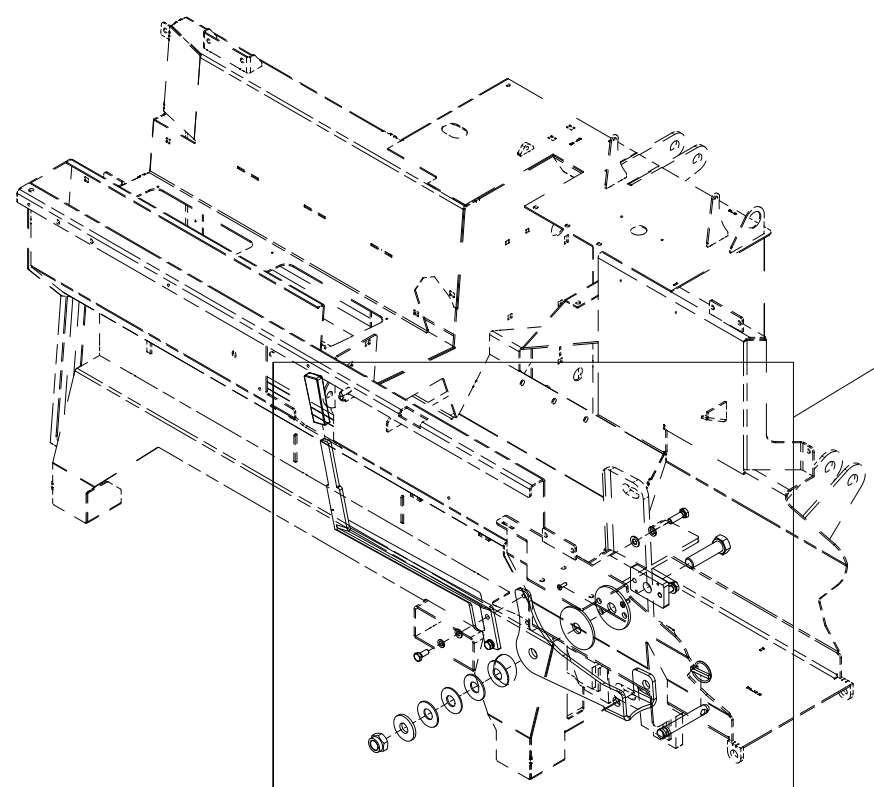

010 Knivløft VM320

Pos	Ant	Artikkelnr	Beskrivelse
1	1	41311038	Løftearm manuel
2	1	41311039	Manuel knivspake
3	1	2245047	Håndtak plast
4	2	2422297	Sekskantskrue M10x25 EIZn 8.8 DIN 933
5	2	2531060	Underlagsskive M10 EIZn DIN 125
6	2	2534060	Fjærskive M10 EIZn DIN 127
7	1	2556142	Orepinne Ø10x40
8	1	2526322	Toppstagbolt kat. 1 Ø19x97
9	1	41311134	Feste
10	1	41311133	Anleggsskive
11	1	41311071	Skive Ø24/60x6
12	1	2483617	Lockingmutter M24 EIZn DIN 985
13	1	2422656	Sekskantskrue M24x90 EIZn 8.8 DIN 931
14	2	2472205	Unbrako senkhodeskrue M6x20 St 10.9 DIN 7991
15	4	2914260	Tallerkenfjær 60x25,5-4,65-3
16	1	41311070	Clutch plate
17	2	2534069	Fjærskive M12 EIZn DIN 127
18	2	2531069	Underlagsskive M12 EIZn DIN 125
19	2	2422352	Sekskantskrue M12x40 EIZn 8.8 DIN 933