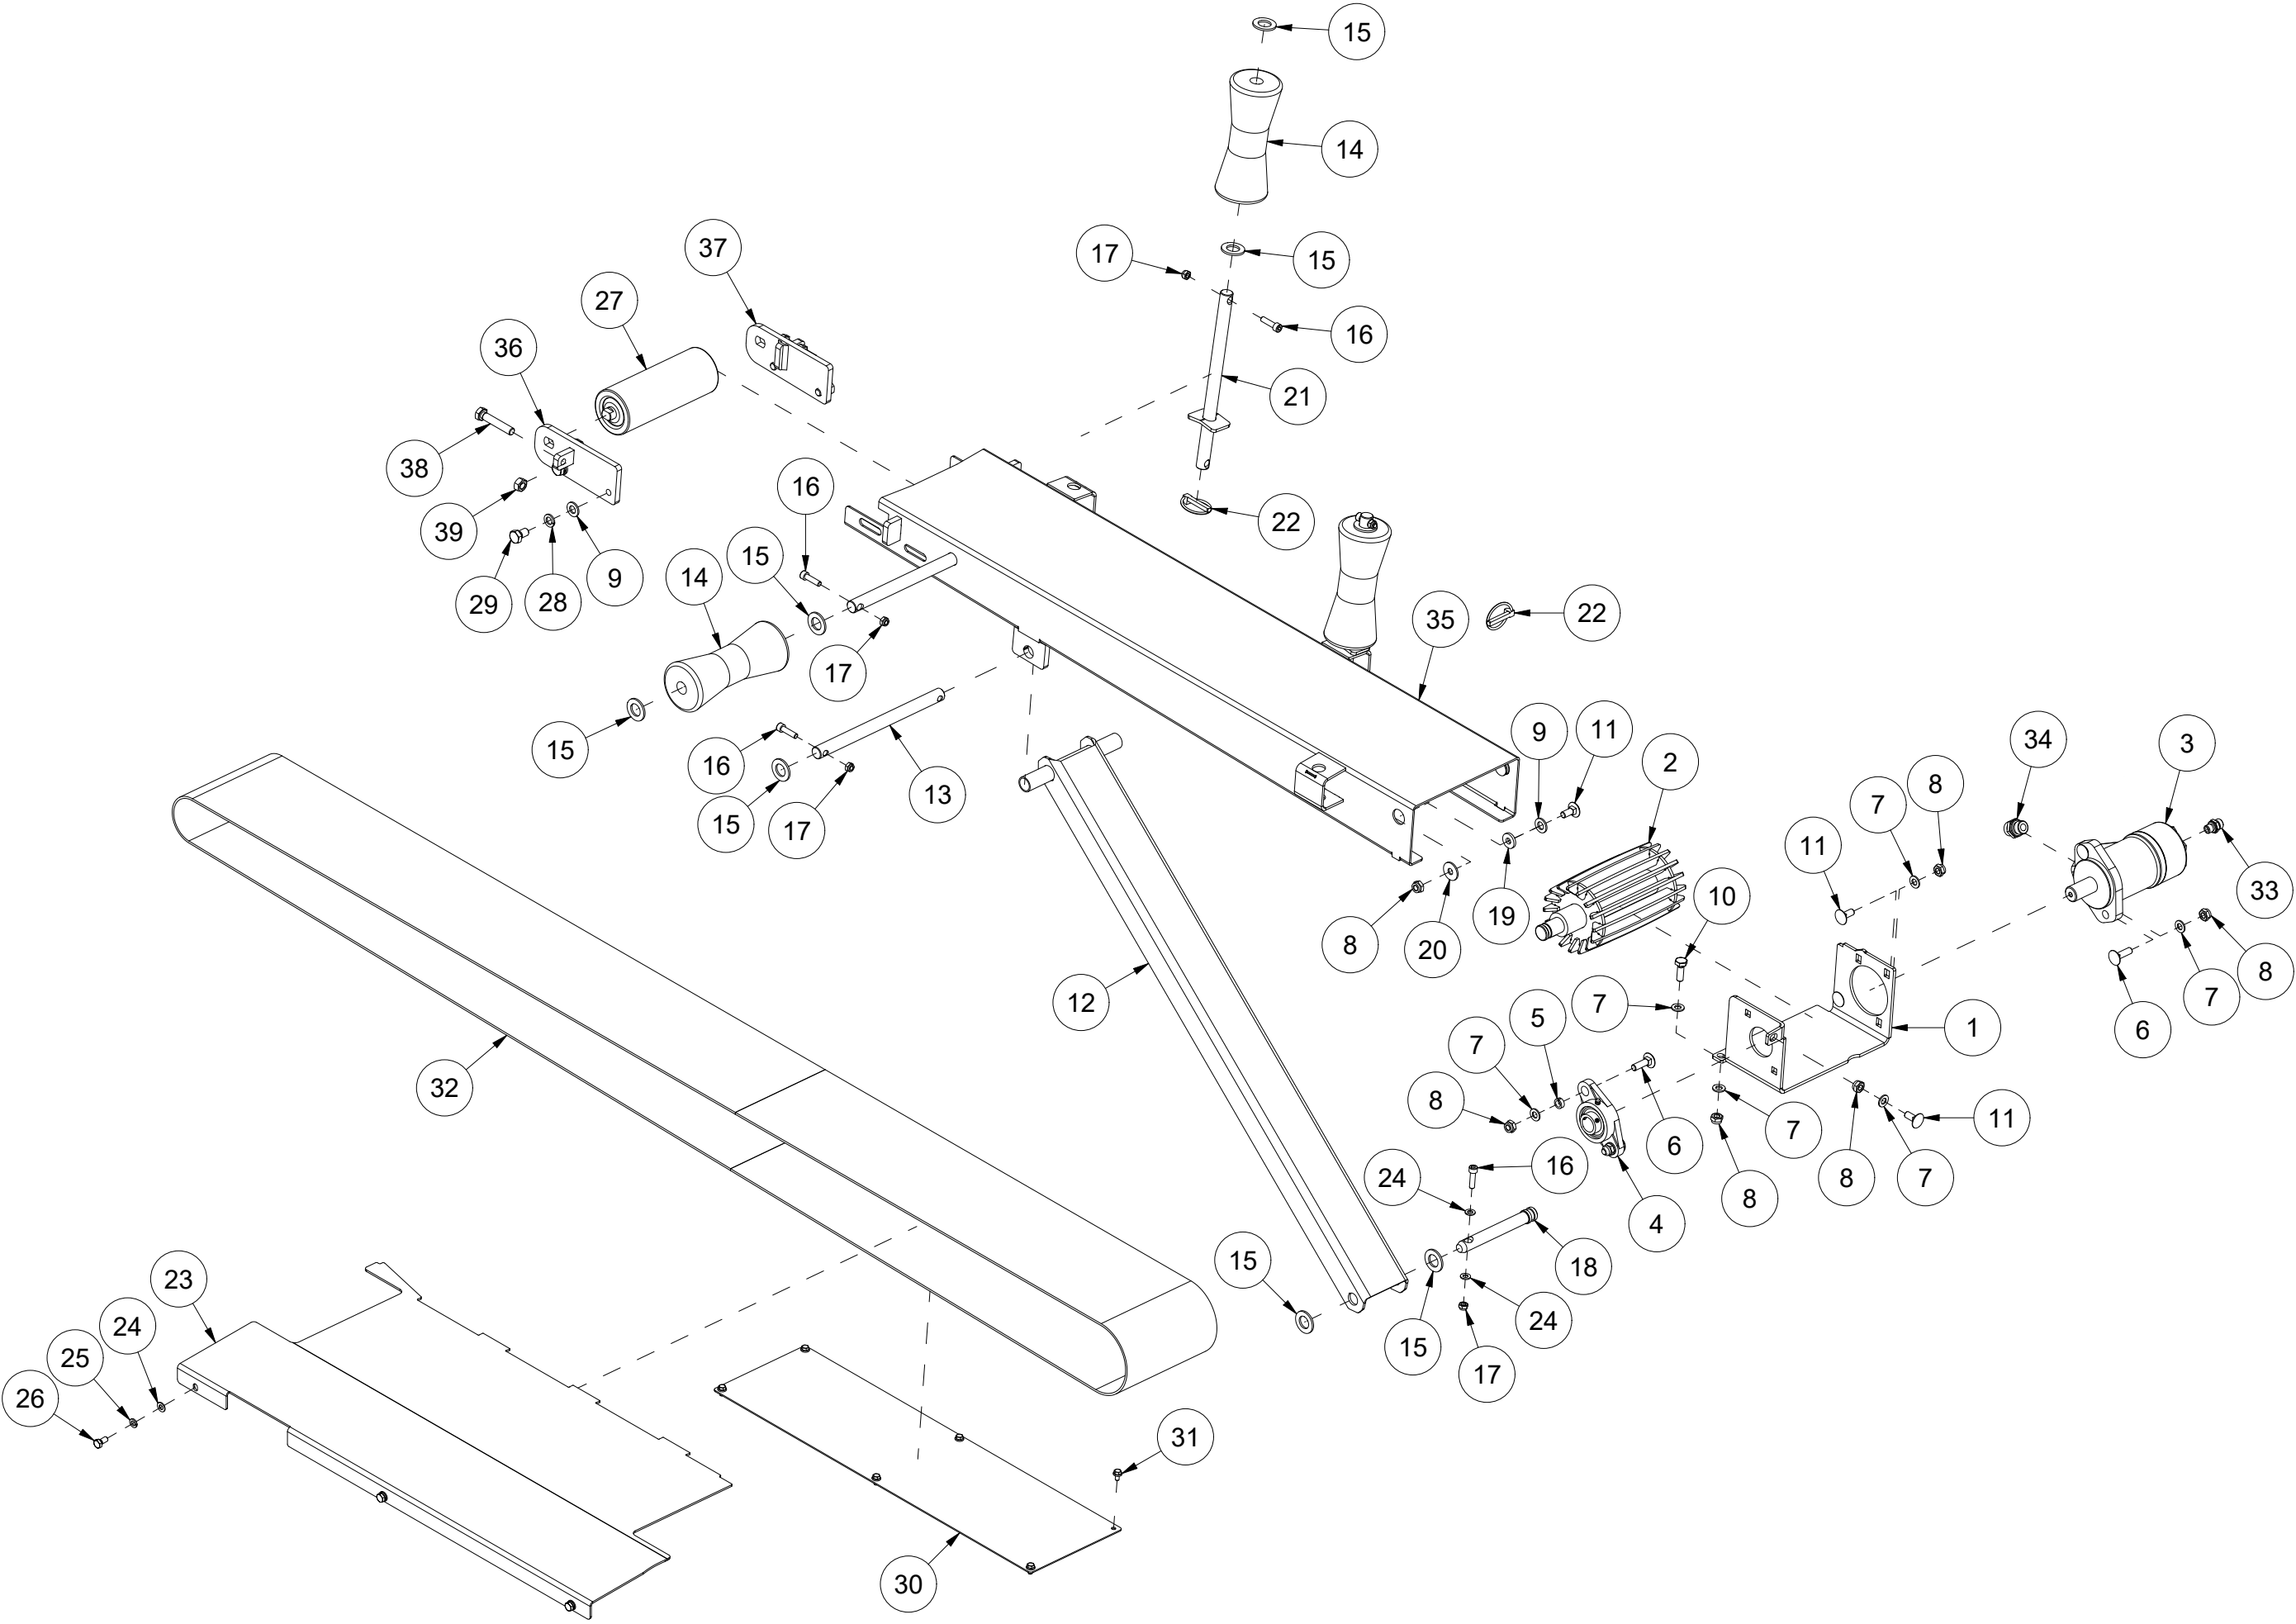

004 Innmaterbord VM320

Pos	Ant	Artikkelnr	Beskrivelse
1	1	41311031	Brakett
2	1	41311045	Drivhjul
3	1	2955513	Hydraulikkmotor 315 ccm
4	1	2954169	Flenslager UCFL 205 25mm
5	2	41111067	Foring
6	4	2344332	Låseskrue M10x35 EIZn 8.8 DIN 603
7	9	2531060	Underlagsskive M10 EIZn DIN 125
8	10	2483610	Lockingmutter M10 EIZn DIN 985
9	6	2531069	Underlagsskive M12 EIZn DIN 125
10	1	2422299	Sekskantskrue M10x30 EIZn 8.8 DIN 933
11	5	2344330	Låseskrue M10x25 EIZn 8.8 DIN 603
12	1	41321055	Kanal
13	1	41311082	Aksel
14	3	2245031	Støtterull Ø60/84xL200
15	10	2531086	Underlagsskive M20 EIZn DIN 125
16	6	2477248	Unbrako sylinderskrue M8x30 EIZn DIN 912
17	6	2483609	Lockingmutter M8 EIZn DIN 985
18	1	2526323	Toppstagbolt kat. 1 Ø19x121
19	2	41151031	Lagerskive
20	2	2533060	Karosseriskive M10 EIZn DIN 9021
21	2	41201088	Rullholder
22	3	2556142	Orepinne Ø10x40
23	1	41321028	Maskinbord
24	5	2531047	Underlagsskive M8 EIZn DIN 125
25	3	2534047	Fjærskive M8 EIZn DIN 127
26	3	2422240	Sekskantskrue M8x16 EIZn 8.8 DIN 933
27	1	2954326	Rull med lager Ø76x200
28	4	2534069	Fjærskive M12 EIZn DIN 127
29	4	2422344	Sekskantskrue M12x20 EIZn 8.8 DIN 933
30	1	41321087	Luke
31	6	2451196	Sekskantskrue med flens M6x10 EIZn 8.8 DIN 6921
32	1	2222118	Bånd Grip Top B190 L4322
33	1	2957754	Ansatsnippel GEK BSP 1/4" L10 ED
34	2	2957768	Ansatsnippel GEK BSP 1/2" L15 ED
35	1	41321144	Innmaterbord
36	1	41321142	Brakett
37	1	41321143	Brakett Høyre
38	2	2425360	Sekskantskrue M12x65 EIZn 8.8 DIN 933
39	2	2481611	Sekskantmutter M12 EIZn DIN 934