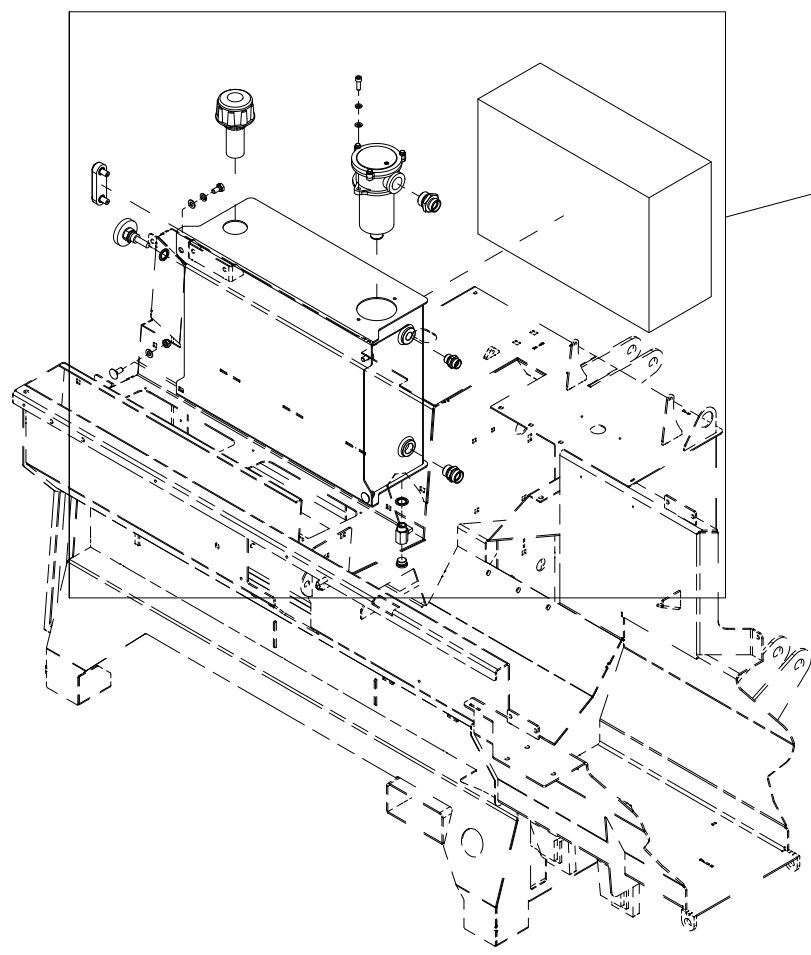

007 Hydrauliktank VM320

Pos	Ant	Artikkelnr	Beskrivelse
1	1	41321004	Hydraulikk tank
2	1	2251064	Returfilter
3	1	2931018	Påfyllingslokk
4	1	41321068	Hydraulikkolje
5	1	2957781	Ansatsnippel GEK BSP 1" L22 ED
6	2	2344330	Låseskrue M10x25 EIZn 8.8 DIN 603
7	4	2531060	Underlagsskive M10 EIZn DIN 125
8	2	2534060	Fjærskive M10 EIZn DIN 127
9	2	2422295	Sekskantskrue M10x20 EIZn 8.8 DIN 933
10	2	2483610	Lockingmutter M10 EIZn DIN 985
11	1	2957773	Ansatsnippel GEK BSP 3/4" L22 ED
12	1	2957821	Nivåglass M12 L-76mm
13	2	2531047	Underlagsskive M8 EIZn DIN 125
14	2	2534047	Fjærskive M8 EIZn DIN 127
15	2	2472315	Unbrako sylinderskrue M8x25 EIZn DIN 912
16	1	2957825	Termometer
17	2	2957861	Hydraulikkpakning 1/2"
18	1	2957601	Kuleventil mini 1/2" innv/utv. gjenger
19	1	2957421	Plugg 1/2" m/Pakning mess.krom
20	1	2957768	Ansatsnippel GEK BSP 1/2" L15 ED