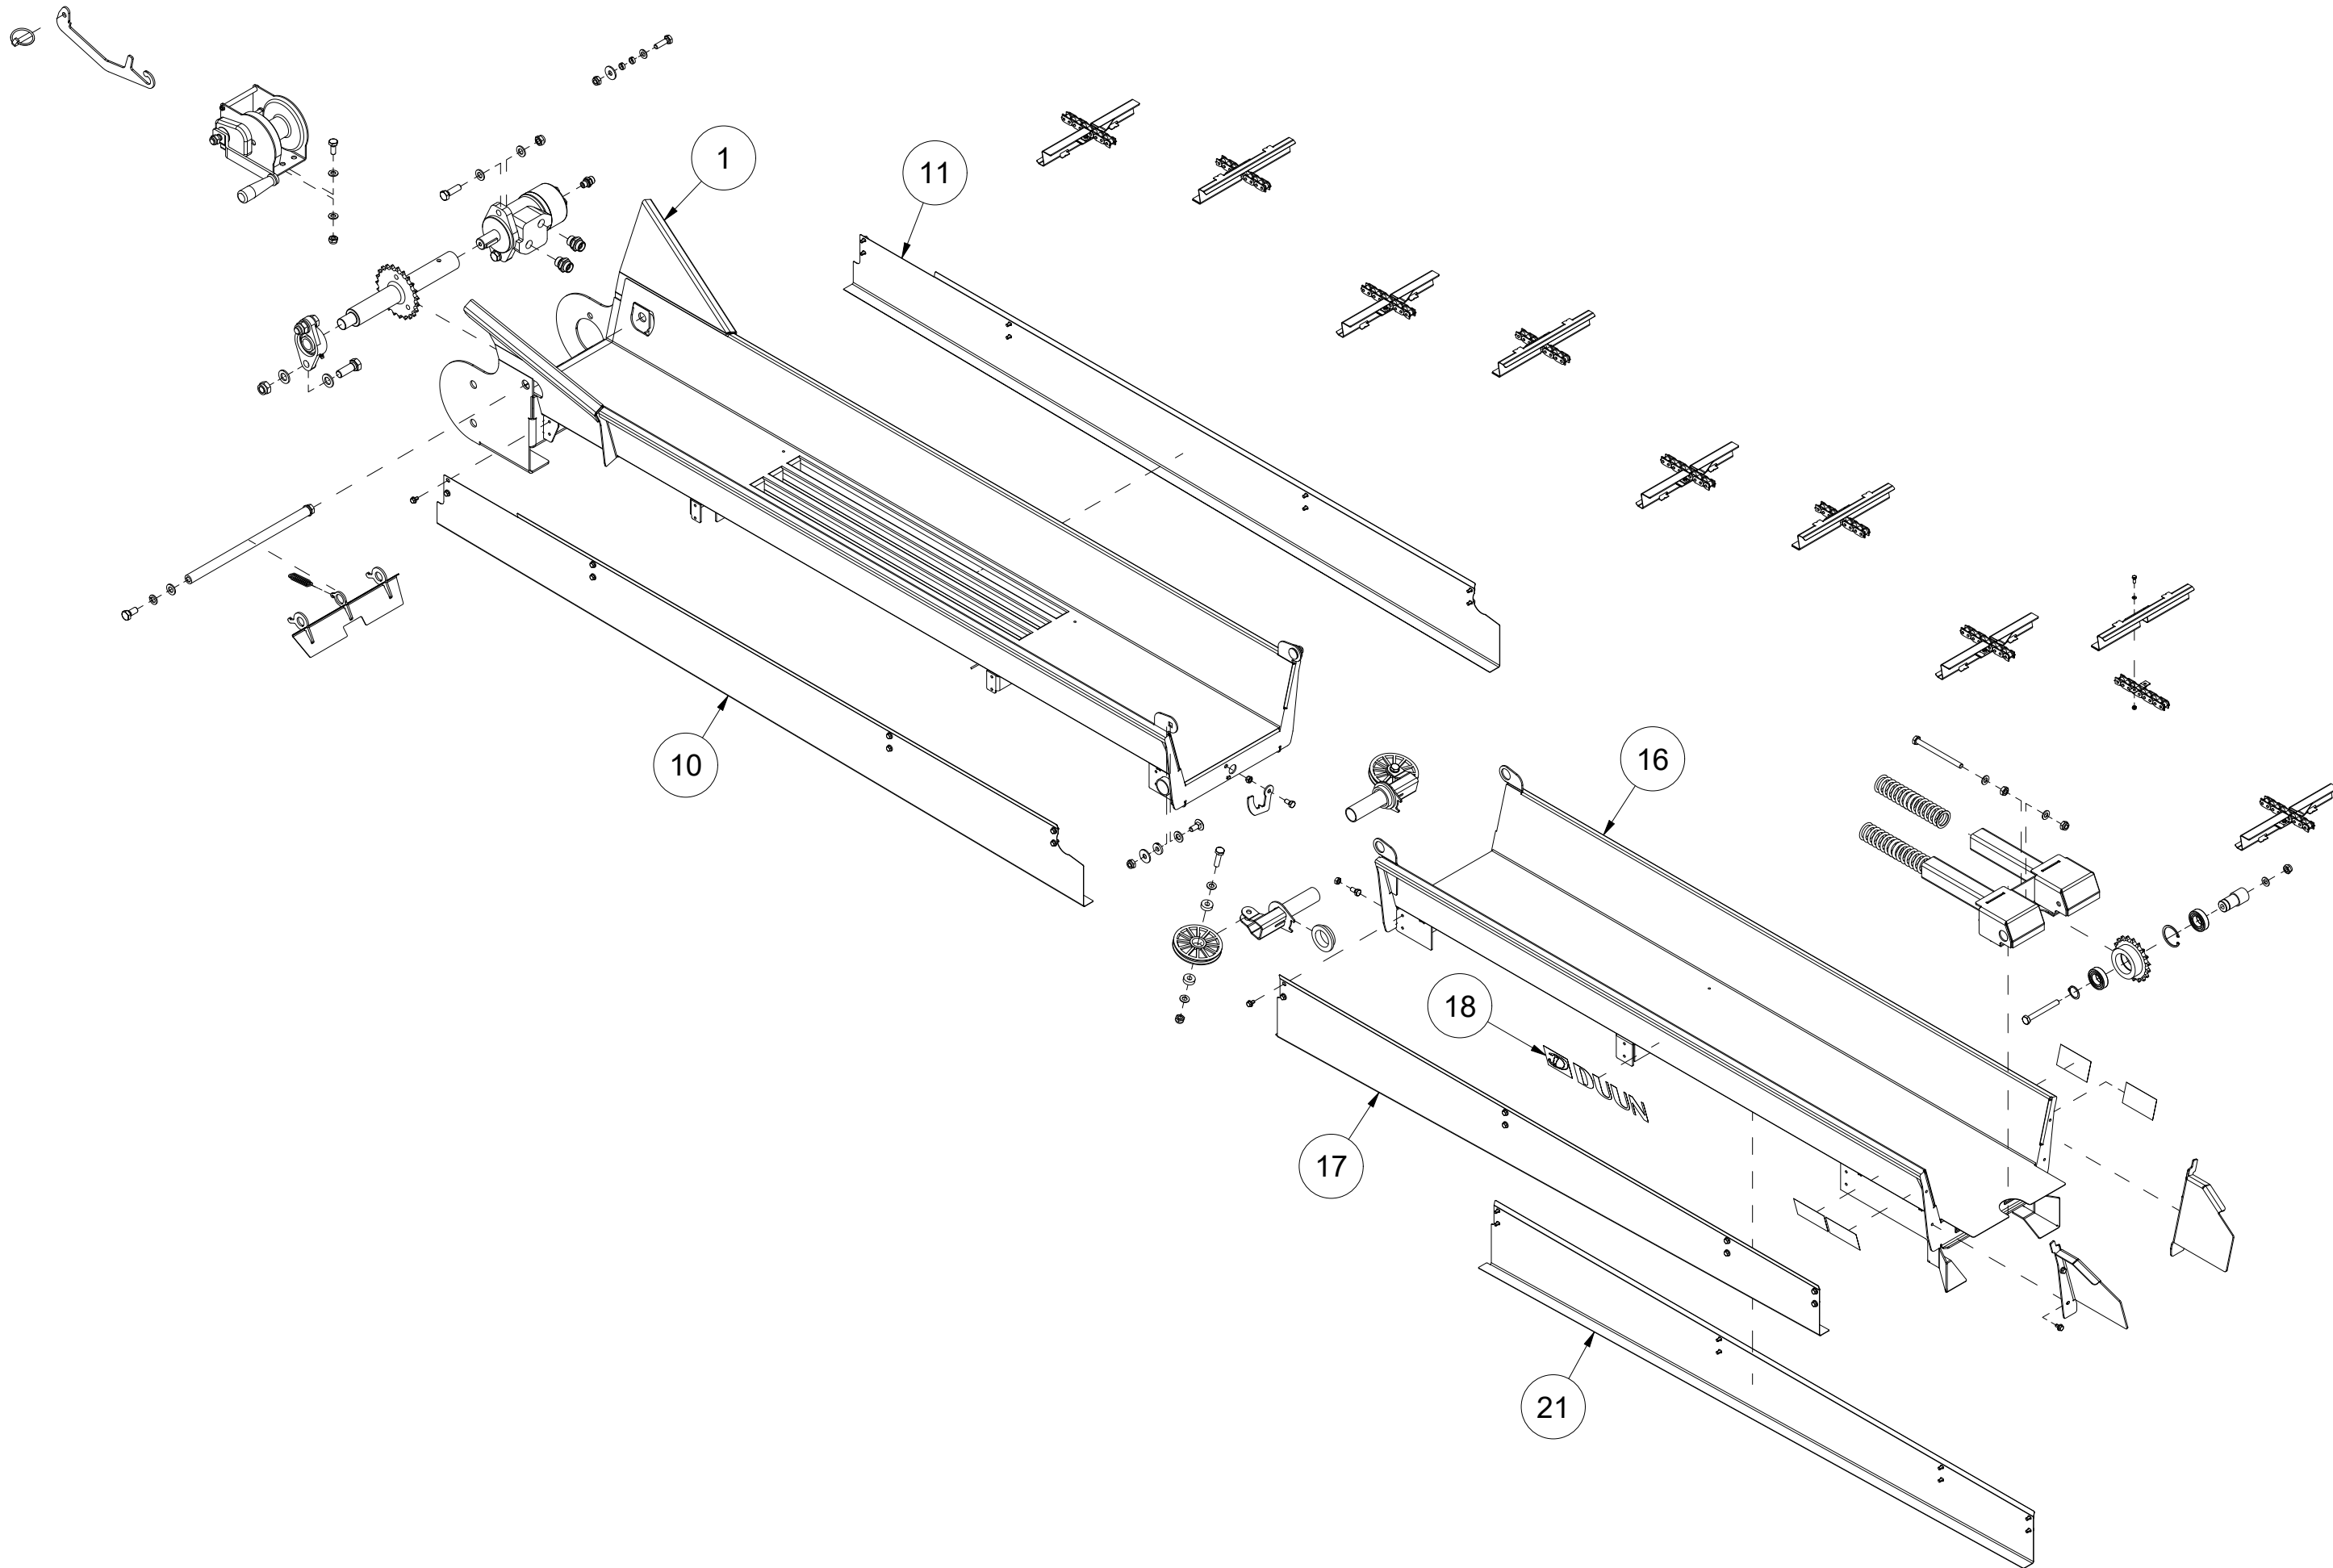

006 Transportbånd (side 1) VM320

Pos	Ant	Artikkelnr	Beskrivelse	Pos	Ant	Artikkelnr	Beskrivelse
1	1	41321046	Transportbånd nedre	57	36	2465196	Sekskantskrue Taptite med flens M6x10 EIZn 8.8
2	2	2344330	Låseskrue M10x25 EIZn 8.8 DIN 603	58	2	23311032	Plastforing Ø39/48x15
3	3	2533060	Karosseriskive M10 EIZn DIN 9021	59	1	2963105	Rullekjede 5/8"Sim 504ledd elf
4	10	2483610	Lockingmutter M10 EIZn DIN 985	60	9	41321053	Medbringer
5	2	41151031	Lagerskive	61	18	2483607	Lockingmutter M5 EIZn DIN 985
6	8	2531069	Underlagsskive M12 EIZn DIN 125	62	18	2422162	Sekskantskrue M5x12 EIZn 8.8 DIN 933
7	1	2954169	Flenslager UCFL 205 25mm	63	18	2531029	Underlagsskive M5 EIZn DIN 125
8	1	2955513	Hydraulikmotor 315 ccm				
9	1	41321060	Kjedehjulaksel				
10	1	41321063	Sidedeksel transportbånd nedre venstre				
11	1	41321064	Sidedeksel transportbånd nedre høyre				
12	4	2531078	Underlagsskive M16 EIZn DIN 125				
13	2	2422491	Sekskantskrue M16x45 EIZn 8.8 DIN 933				
14	2	2483611	Lockingmutter M12 EIZn DIN 985				
15	2	2422352	Sekskantskrue M12x40 EIZn 8.8 DIN 933				
16	1	41321047	Transportbånd øvre				
17	1	41321056	Sidedeksel transportbånd øvre venstre				
18	1	2935071	Klebemerke Duun H60				
19	2	2935034	Klebemerke 90x48 Hengende bånd				
20	2	2935088	Klebemerke 90x48 Klemfare hånd				
21	1	41321057	Sidedeksel transportbånd øvre høyre				
22	2	2912085	Trykkfjær Dt5,5 Di29 L200 St				
23	1	41321051	Kjedestrammer				
24	1	2422319	Sekskantskrue M10x130 EIZn 8.8 DIN 931				
25	1	2481610	Sekskantmutter M10 EIZn DIN 934				
26	1	41321052	Kjedehjul 5/8" Z19 Ø47,0				
27	1	2553247	Seegerring I 47x2,0 DIN 472				
28	1	41201082	Aksel				
29	1	2422315	Sekskantskrue M10x90 EIZn 8.8 DIN 931				
30	1	2553125	Seegerring A 25x1,2 DIN 471				
31	2	2951124	Kulelager 6005 2RS 25x47x12 DIN 625				
32	1	41321061	Rør				
33	1	41321062	Luke transportbånd				
34	2	2422346	Sekskantskrue M12x25 EIZn 8.8 DIN 933				
35	2	2534069	Fjærskive M12 EIZn DIN 127				
36	2	41321066	Trinseholder				
37	2	2957768	Ansatsnippel GEK BSP 1/2" L15 ED				
38	1	2966105	Vinsj 500 kg med brems og wire				
39	3	2422297	Sekskantskrue M10x25 EIZn 8.8 DIN 933				
40	2	41201187	Skive				
41	1	41321077	Låseplate				
42	1	2556142	Orepinne Ø10x40				
43	2	2481609	Sekskantmutter M8 EIZn DIN 934				
44	3	2422240	Sekskantskrue M8x16 EIZn 8.8 DIN 933				
45	1	41321120	Låsehake				
46	1	2483609	Lockingmutter M8 EIZn DIN 985				
47	2	2245011	Trinse, plast				
48	2	2422303	Sekskantskrue M10x40 EIZn 8.8 DIN 931				
49	4	41121084	Innlegg i trinse				
50	1	41201374	Strekfjær Dt2,0 Dy15 L70 St Rød				
51	1	41321101	Brakett høyre				
52	1	41321102	Brakett venstre				
53	1	2957754	Ansatsnippel GEK BSP 1/4" L10 ED				
54	1	2422301	Sekskantskrue M10x35 EIZn 8.8 DIN 933				
55	2	2483613	Lockingmutter M16 EIZn DIN 985				
56	14	2531060	Underlagsskive M10 EIZn DIN 125