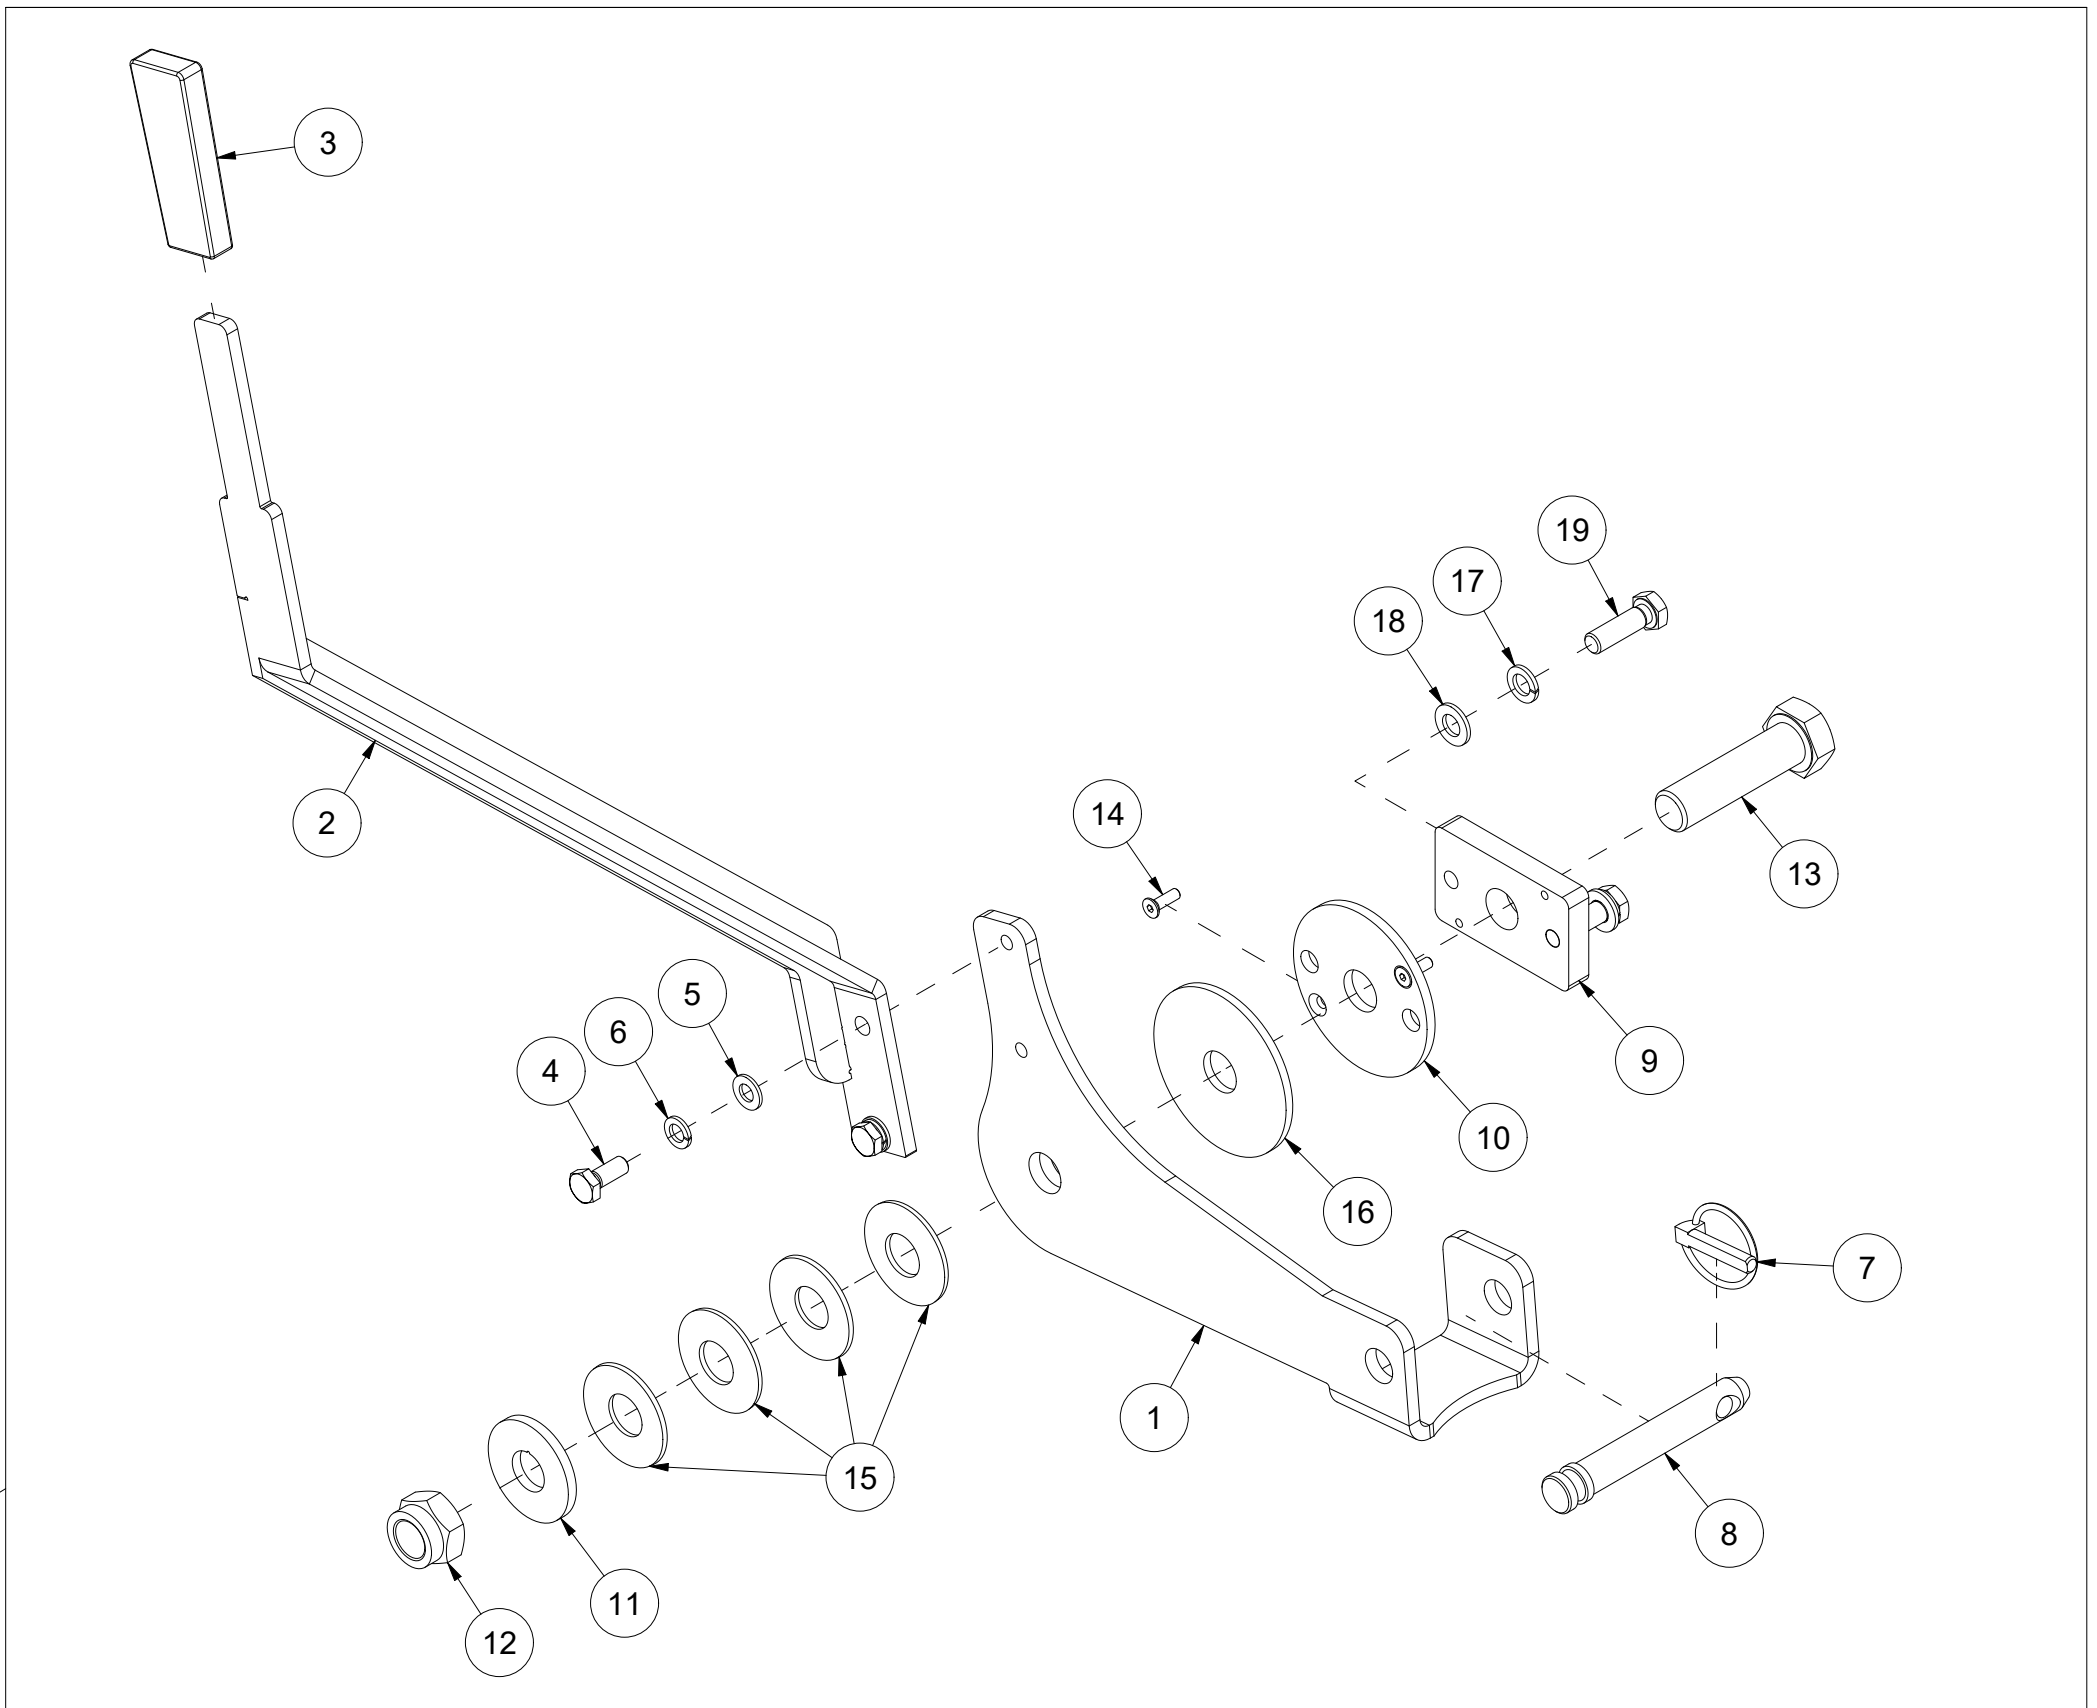

010 Knivløft VM320

Pos	Ant	Artikkelnr	Beskrivelse
1	1	41311038	Løftearm manuel
2	1	41311039	Manuel knivspake
3	1	2245047	Håndtak plast
4	2	2422297	Sekskantskrue M10x25 EIZn 8.8 DIN 933
5	2	2531060	Underlagsskive M10 EIZn DIN 125
6	2	2534060	Fjærskive M10 EIZn DIN 127
7	1	2556142	Orepinne Ø10x40
8	1	2526322	Toppstagbolt kat. 1 Ø19x97
9	1	41311134	Feste
10	1	41311133	Anleggsskive
11	1	41311071	Skive Ø24/60x6
12	1	2483617	Lockingmutter M24 EIZn DIN 985
13	1	2422656	Sekskantskrue M24x90 EIZn 8.8 DIN 931
14	2	2472205	Unbrako senkhodeskrue M6x20 St 10.9 DIN 7991
15	4	2914260	Tallerkenfjær 60x25,5-4,65-3
16	1	41311070	Clutch plate
17	2	2534069	Fjærskive M12 EIZn DIN 127
18	2	2531069	Underlagsskive M12 EIZn DIN 125
19	2	2422352	Sekskantskrue M12x40 EIZn 8.8 DIN 933