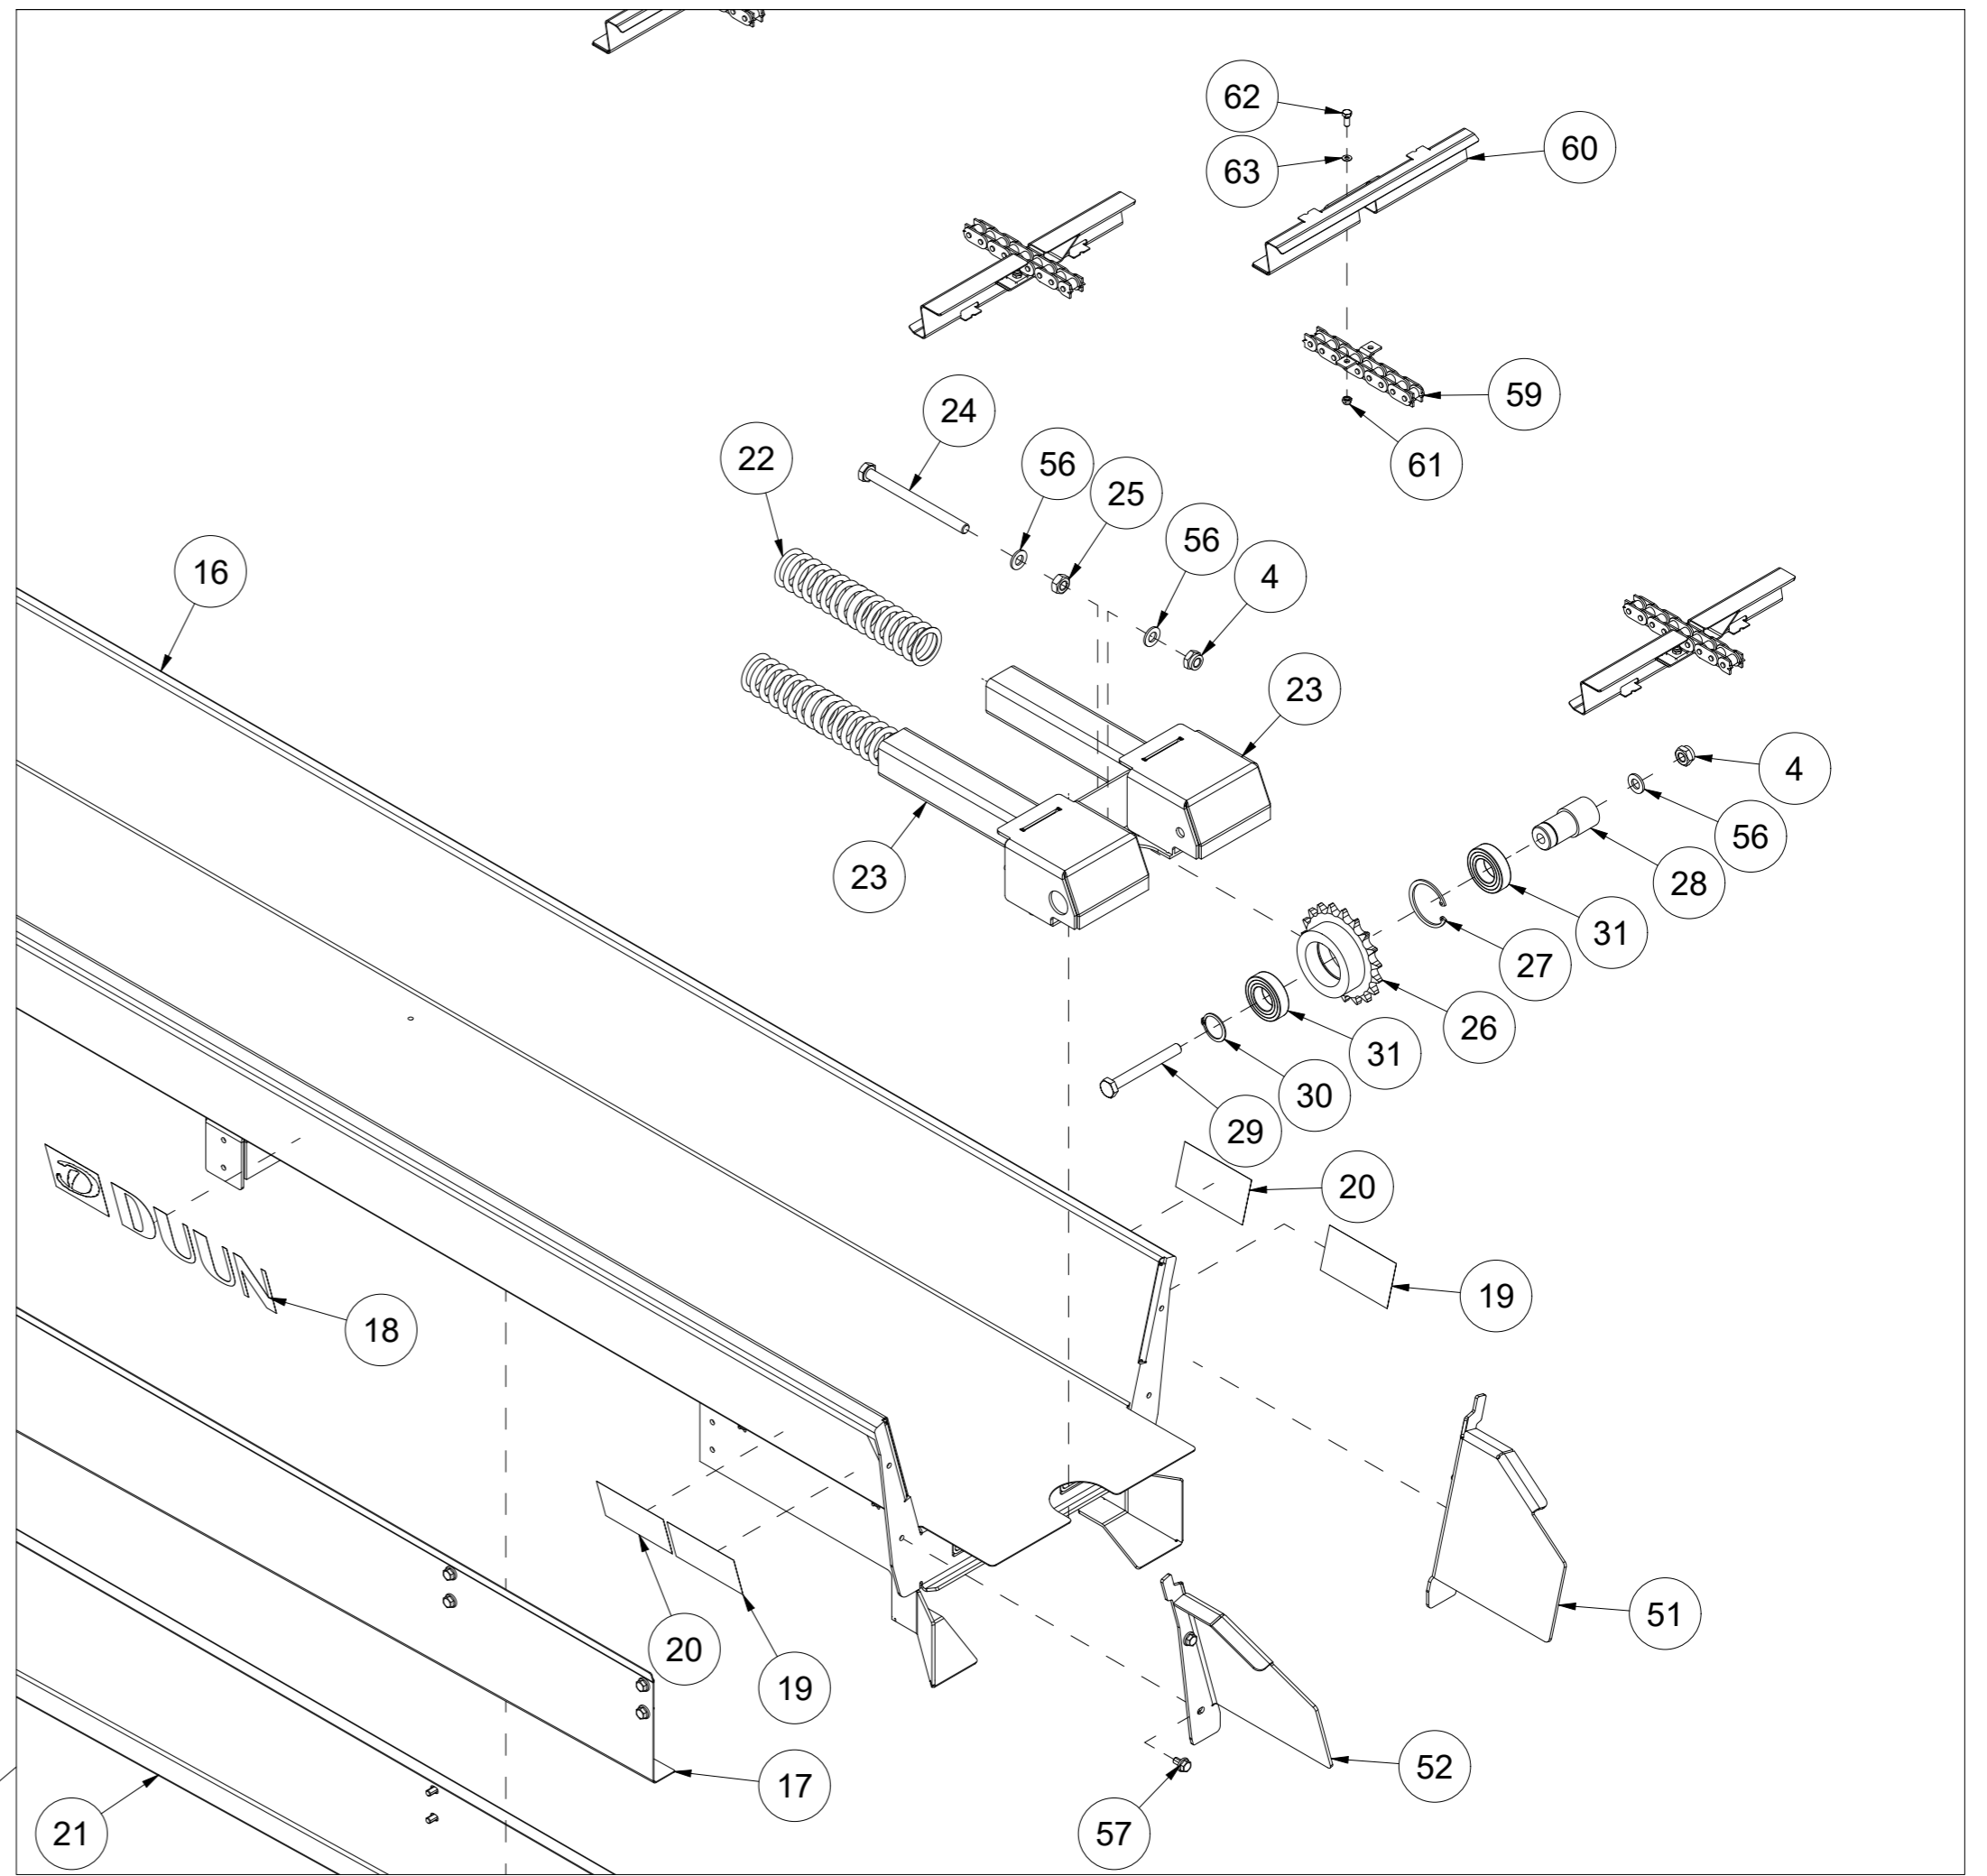

Pos	Ant	Artikkelnr	Beskrivelse	Pos	Ant	Artikkelnr	Beskrivelse
1	1	41321046	Transportbånd nedre	57	36	2465196	Sekskantskrue Taptite med flens M6x10 EIZn 8.8
2	2	2344330	Låseskrue M10x25 EIZn 8.8 DIN 603	58	2	23311032	Plastforing Ø39/48x15
3	3	2533060	Karosseriskive M10 EIZn DIN 9021	59	1	2963105	Rullekjede 5/8"Sim 504ledd elf
4	10	2483610	Lockingmutter M10 EIZn DIN 985	60	9	41321053	Medbringer
5	2	41151031	Lagerskive	61	18	2483607	Lockingmutter M5 EIZn DIN 985
6	8	2531069	Underlagsskive M12 EIZn DIN 125	62	18	2422162	Sekskantskrue M5x12 EIZn 8.8 DIN 933
7	1	2954169	Flenslager UCFL 205 25mm	63	18	2531029	Underlagsskive M5 EIZn DIN 125
8	1	2955513	Hydraulikmotor 315 ccm				
9	1	41321060	Kjedehjulaksel				
10	1	41321063	Sidedeksel transportbånd nedre venstre				
11	1	41321064	Sidedeksel transportbånd nedre høyre				
12	4	2531078	Underlagsskive M16 EIZn DIN 125				
13	2	2422491	Sekskantskrue M16x45 EIZn 8.8 DIN 933				
14	2	2483611	Lockingmutter M12 EIZn DIN 985				
15	2	2422352	Sekskantskrue M12x40 EIZn 8.8 DIN 933				
16	1	41321047	Transportbånd øvre				
17	1	41321056	Sidedeksel transportbånd øvre venstre				
18	1	2935071	Klebemerke Duun H60				
19	2	2935034	Klebemerke 90x48 Hengende bånd				
20	2	2935088	Klebemerke 90x48 Klemfare hånd				
21	1	41321057	Sidedeksel transportbånd øvre høyre				
22	2	2912085	Trykkfjær Dt5,5 Di29 L200 St				
23	1	41321051	Kjedestrammer				
24	1	2422319	Sekskantskrue M10x130 EIZn 8.8 DIN 931				
25	1	2481610	Sekskantmutter M10 EIZn DIN 934				
26	1	41321052	Kjedehjul 5/8" Z19 Ø47,0				
27	1	2553247	Seegerring I 47x2,0 DIN 472				
28	1	41201082	Aksel				
29	1	2422315	Sekskantskrue M10x90 EIZn 8.8 DIN 931				
30	1	2553125	Seegerring A 25x1,2 DIN 471				
31	2	2951124	Kulelager 6005 2RS 25x47x12 DIN 625				
32	1	41321061	Rør				
33	1	41321062	Luke transportbånd				
34	2	2422346	Sekskantskrue M12x25 EIZn 8.8 DIN 933				
35	2	2534069	Fjærskive M12 EIZn DIN 127				
36	2	41321066	Trinseholder				
37	2	2957768	Ansatsnippel GEK BSP 1/2" L15 ED				
38	1	2966105	Vinsj 500 kg med brems og wire				
39	3	2422297	Sekskantskrue M10x25 EIZn 8.8 DIN 933				
40	2	41201187	Skive				
41	1	41321077	Låseplate				
42	1	2556142	Orepinne Ø10x40				
43	2	2481609	Sekskantmutter M8 EIZn DIN 934				
44	3	2422240	Sekskantskrue M8x16 EIZn 8.8 DIN 933				
45	1	41321120	Låsehake				
46	1	2483609	Lockingmutter M8 EIZn DIN 985				
47	2	2245011	Trinse, plast				
48	2	2422303	Sekskantskrue M10x40 EIZn 8.8 DIN 931				
49	4	41121084	Innlegg i trinse				
50	1	41201374	Strekfjær Dt2,0 Dy15 L70 St Rød				
51	1	41321101	Brakett høyre				
52	1	41321102	Brakett venstre				
53	1	2957754	Ansatsnippel GEK BSP 1/4" L10 ED				
54	1	2422301	Sekskantskrue M10x35 EIZn 8.8 DIN 933				
55	2	2483613	Lockingmutter M16 EIZn DIN 985				
56	14	2531060	Underlagsskive M10 EIZn DIN 125