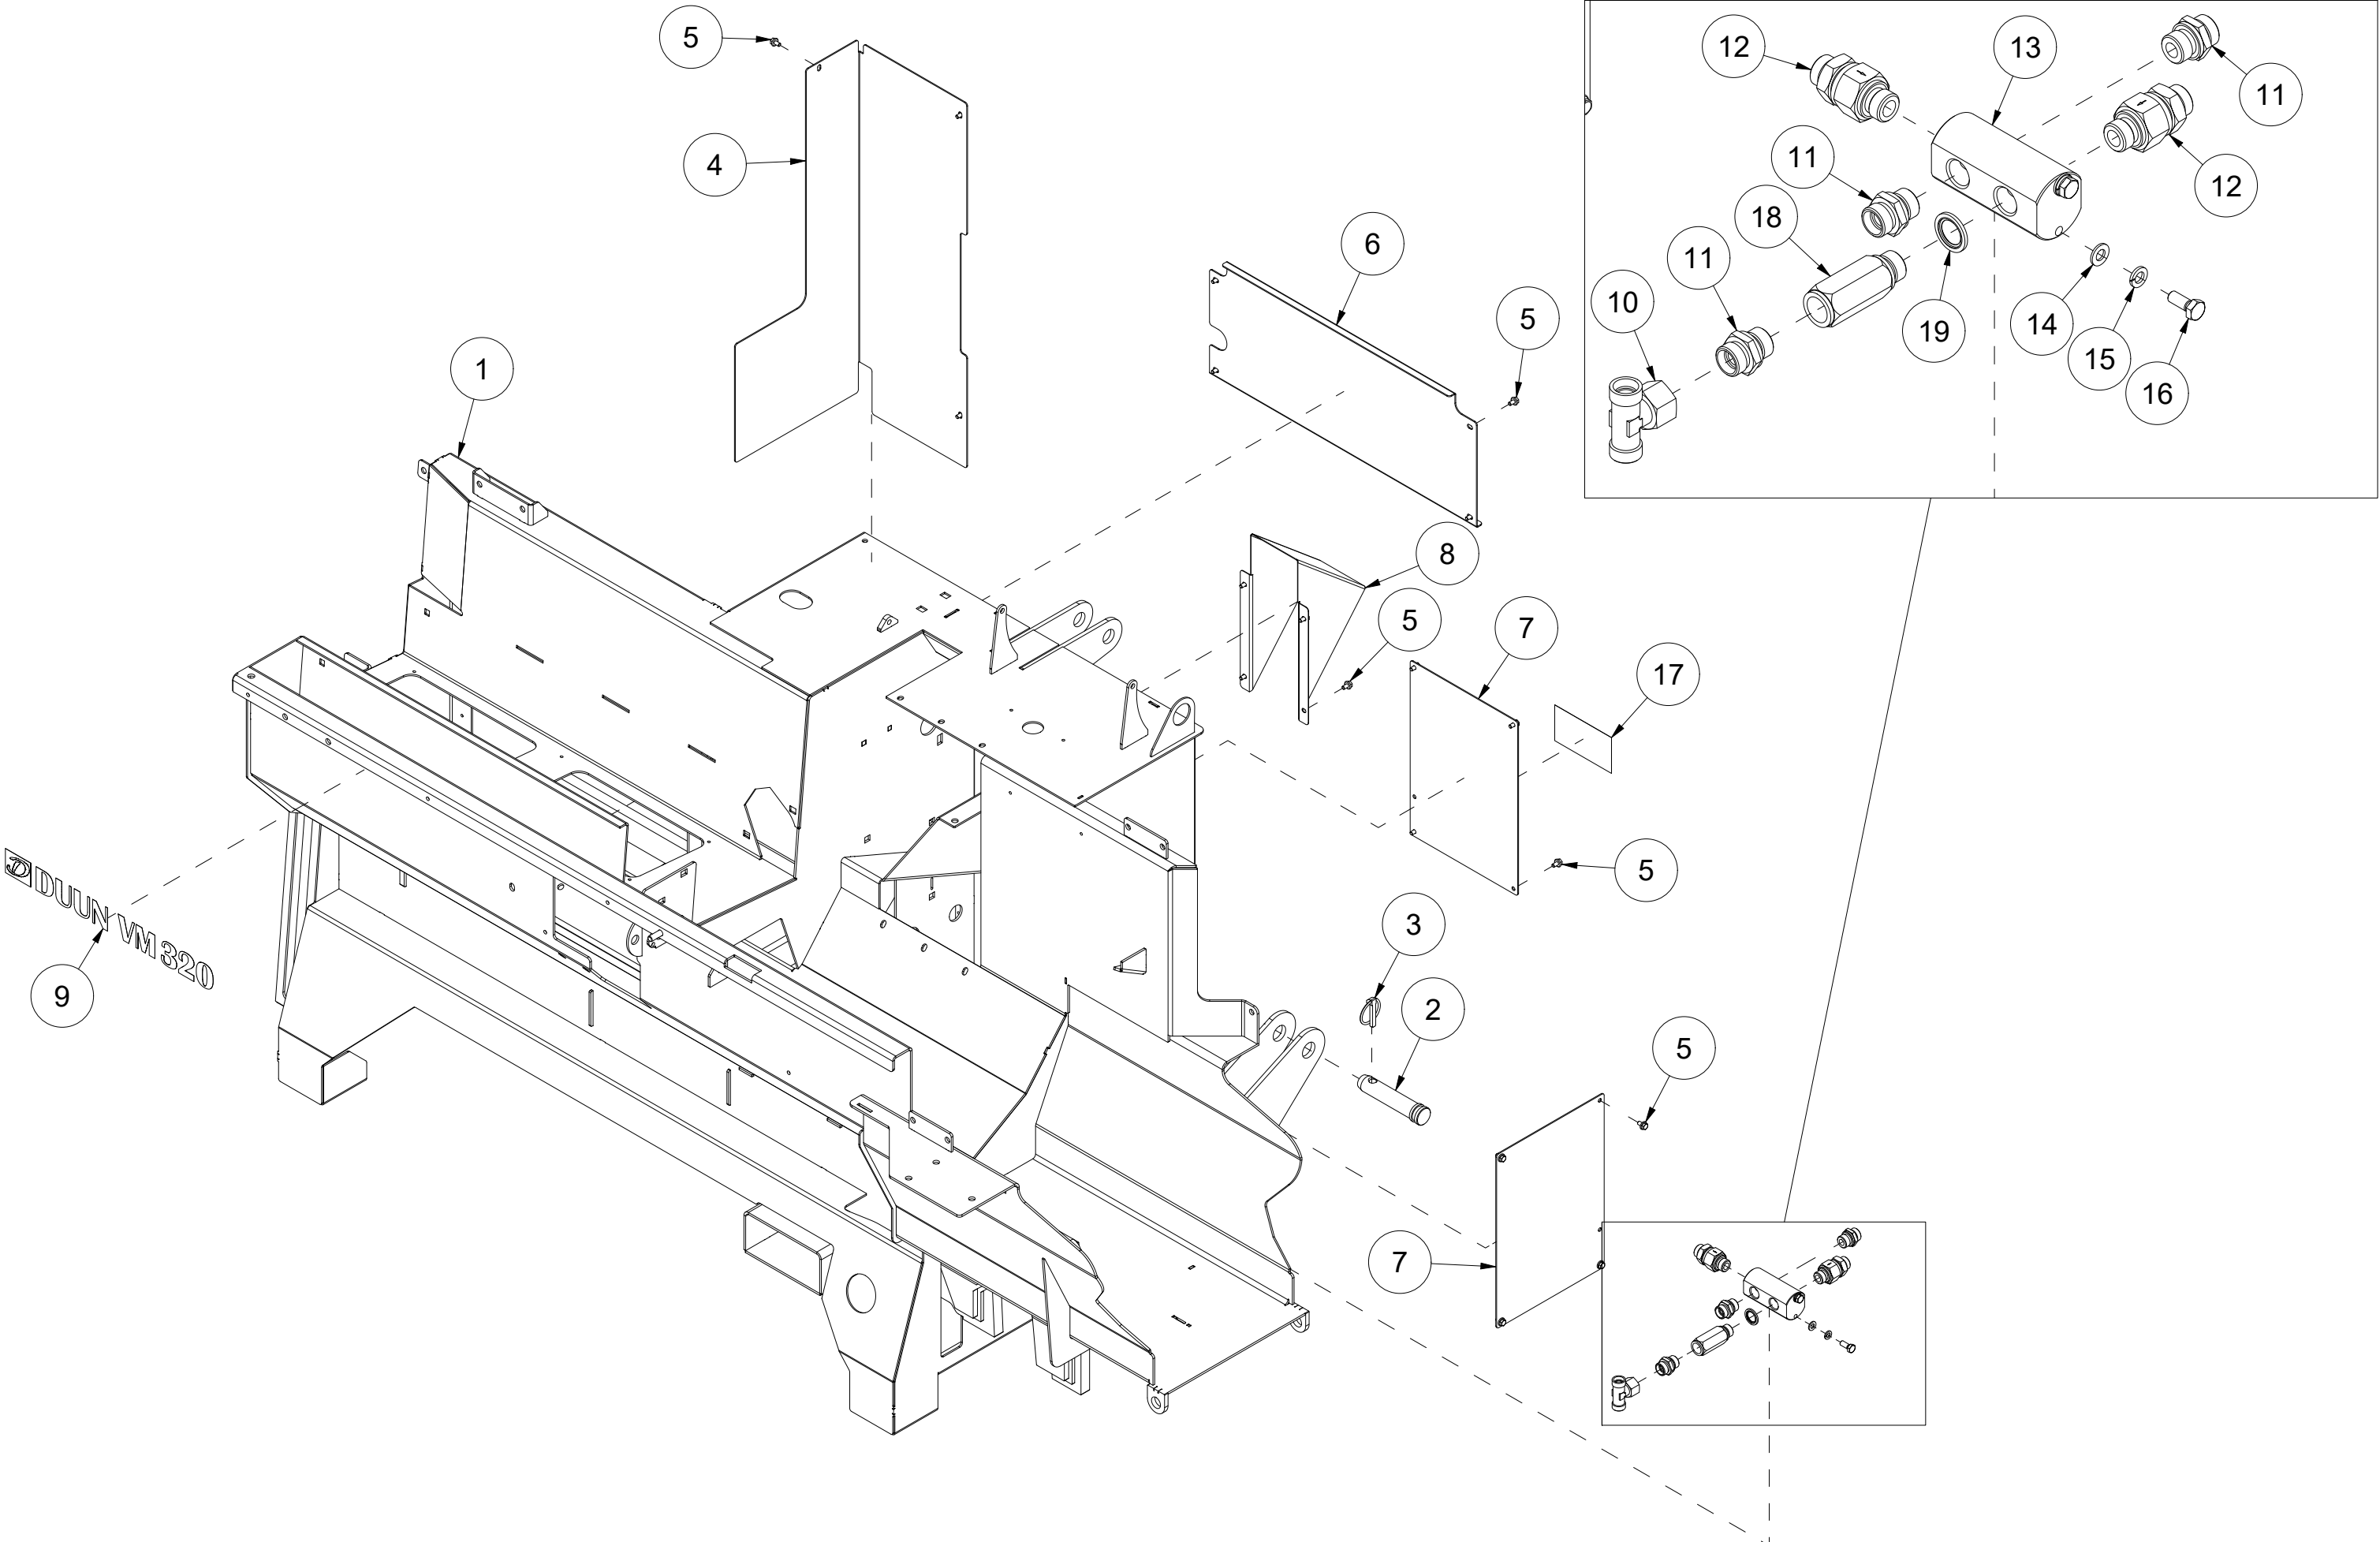

DUUN VM320
Reservedelskatalog

Duun Industrier as
7630 Åsen, Norway
www.duun.no

001 Maskinstativ VM320

DUUN VM 320

Pos	Ant	Artikkelnr	Beskrivelse
1	1	41321001	Maskinstativ VM320
2	2	2551730	Trekkarmsbolt kat. 2 Ø28x95
3	2	2556142	Orepinne Ø10x40
4	1	41321070	Deksel
5	19	2451196	Sekskantskrue med flens M6x10 EIZn 8.8 DIN 6921
6	1	41321071	Deksel
7	2	41321085	Deksel
8	1	41311121	Trakt
9	1	2935145	Klebemerke VM320
10	1	2957775	T-ansatsnippel EVTK 15L
11	3	2957768	Ansatsnippel GEK BSP 1/2" L15 ED
12	2	2955295	Tilbakeslagsventil 0,5 Bar
13	1	41321074	Samlestokk
14	2	2531047	Underlagsskive M8 EIZn DIN 125
15	2	2534047	Fjærskive M8 EIZn DIN 127
16	2	2422244	Sekskantskrue M8x20 EIZn 8.8 DIN 933
17	1	2935131	Klebemerke 132x72 400 omdr.
18	1	41321128	Tilbakeslagsventil
19	1	2957861	Hydraulikkpakning 1/2"

002 Stokkstopper VM320

Pos	Ant	Artikkelnr	Beskrivelse
1	1	41321006	Brakett
2	1	41311144	Lengdeviser
3	6	2531047	Underlagsskive M8 EIZn DIN 125
4	6	2422244	Sekskantskrue M8x20 EIZn 8.8 DIN 933
5	1	2478407	Smørenippel Rett M8
6	1	41311010	Stokkstopperholder
7	1	2115126	Passkile 8x7 L22 St DIN 6885A
8	3	2534060	Fjærskive M10 EIZn DIN 127
9	1	2422297	Sekskantskrue M10x25 EIZn 8.8 DIN 933
10	1	2913030	Strekfjær Dt2,5 Dy25 L100 St
11	1	41311140	Brakett
12	1	41311141	Stokkstopperplate
13	1	2483613	Lockingmutter M16 EIZn DIN 985
14	2	2483610	Lockingmutter M10 EIZn DIN 985
15	2	2531060	Underlagsskive M10 EIZn DIN 125
16	2	2344331	Låseskrue M10x30 EIZn 8.8 DIN 603
17	1	41311166	Eksenter
18	1	41311167	Styreplate
19	1	41311168	Styeplate
20	2	2422301	Sekskantskrue M10x35 EIZn 8.8 DIN 933
21	1	2245230	Plastlager 30x34x52
22	1	41321097	Arm
23	6	2534047	Fjærskive M8 EIZn DIN 127
24	3	2476197	Unbrako rundhodeskrue M6x12 EIZn ISO 7380
25	1	2422501	Sekskantskrue M16x90 EIZn 8.8 DIN 931