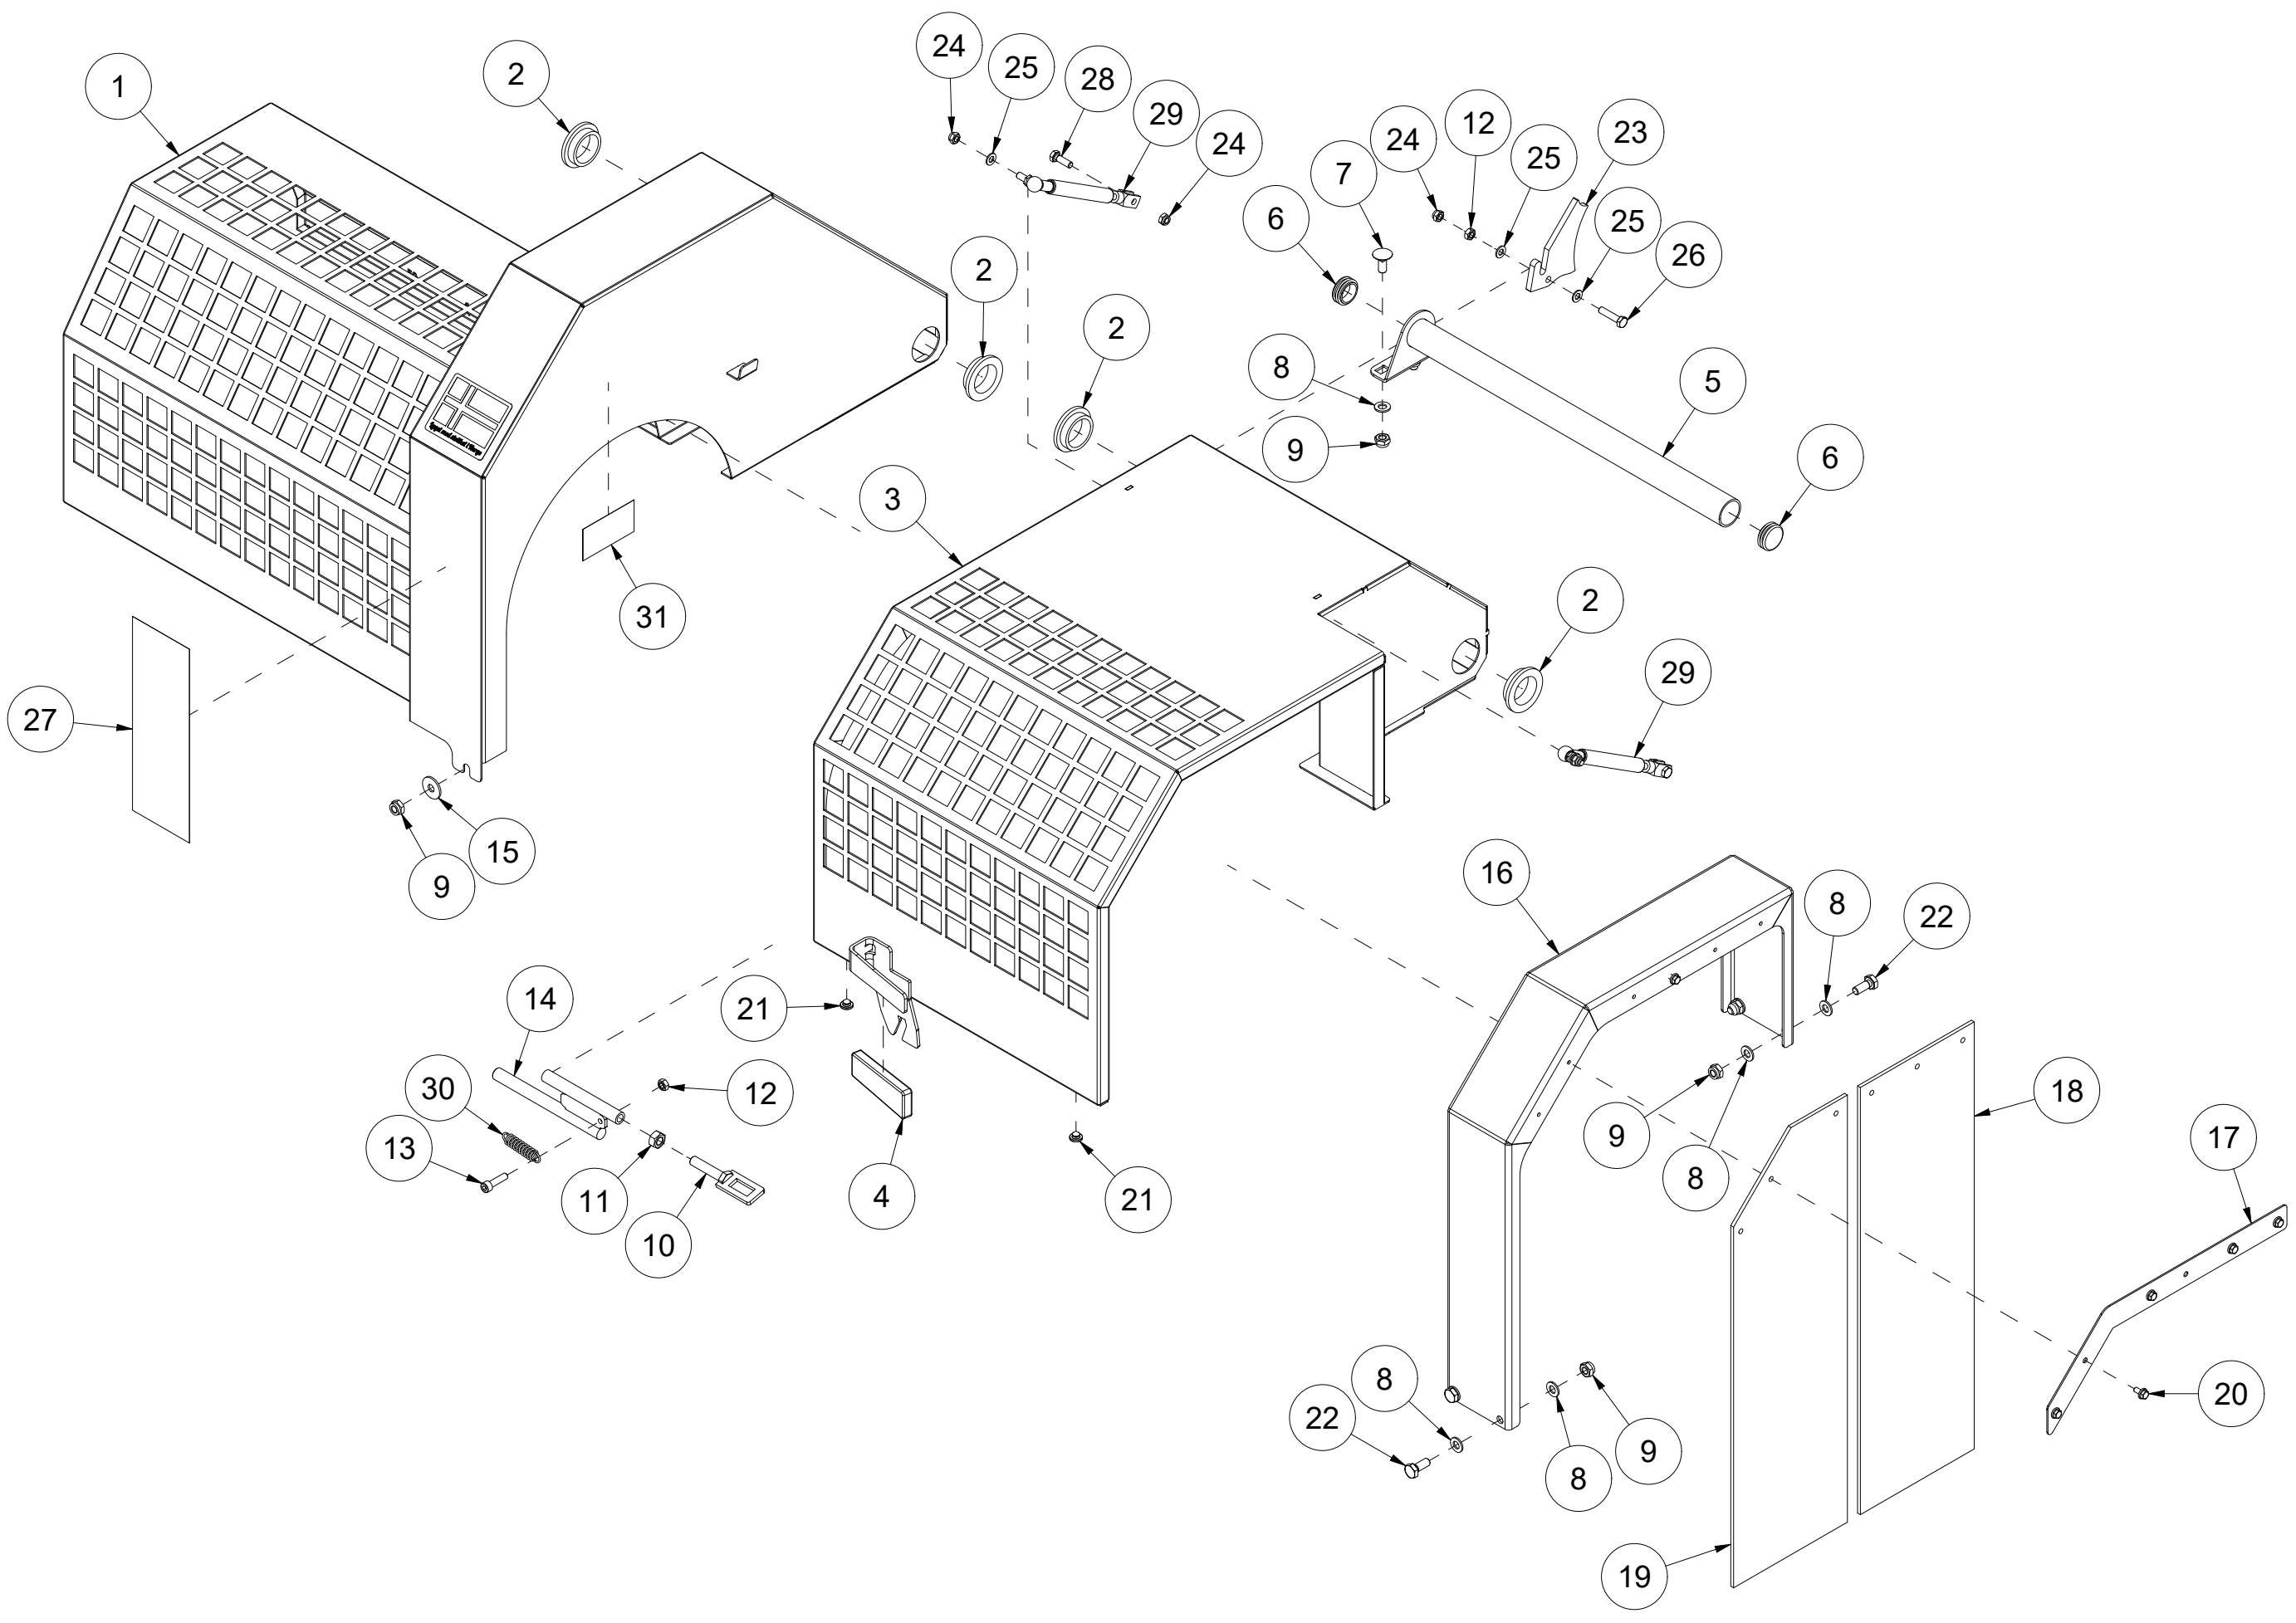

009 Deksler VM320

Pos	Ant	Artikkelnr	Beskrivelse
1	1	41321022	Sverddeksel
2	4	23311032	Plastforing Ø39/48x15
3	1	41321026	Deksel
4	1	2245062	Håndtak, plast
5	1	41321027	Opplagring deksel
6	2	2245069	Endeplugg Ø35 innv
7	2	2344330	Låseskrue M10x25 EIZn 8.8 DIN 603
8	10	2531060	Underlagsskive M10 EIZn DIN 125
9	7	2483610	Lockingmutter M10 EIZn DIN 985
10	1	41301069	Justering låsemekanisme
11	1	2481611	Sekskantmutter M12 EIZn DIN 934
12	2	2481609	Sekskantmutter M8 EIZn DIN 934
13	1	2477248	Unbrako sylinderskrue M8x30 EIZn DIN 912
14	1	41321069	Deksellås
15	1	2533060	Karosseriskive M10 EIZn DIN 9021
16	1	41321081	Brakett
17	1	41321082	Klemlist
18	1	41321083	Gardin
19	1	41321084	Gardin
20	6	2451197	Sekskantskrue med flens M6x12 EIZn 8.8 DIN6921
21	2	2225107	Gummiplugg ø 7,5mm
22	4	2422297	Sekskantskrue M10x25 EIZn 8.8 DIN 933
23	1	41321079	Dekselstøtte
24	5	2483609	Lockingmutter M8 EIZn DIN 985
25	4	2531047	Underlagsskive M8 EIZn DIN 125
26	1	2422250	Sekskantskrue M8x35 EIZn 8.8 DIN 931
27	1	2935146	Vedmaskin saml.95x290mm 400RPM
28	2	2422246	Sekskantskrue M8x25 EIZn 8.8 DIN 933
29	2	2915112	Gassfjær L265 SL80 400N Kule M8 - Gaffel Ø8
30	1	41201374	Strekfjær Dt2,0 Dy15 L70 St Rød
31	1	2935088	Klebemerke 90x48 Klempare hånd