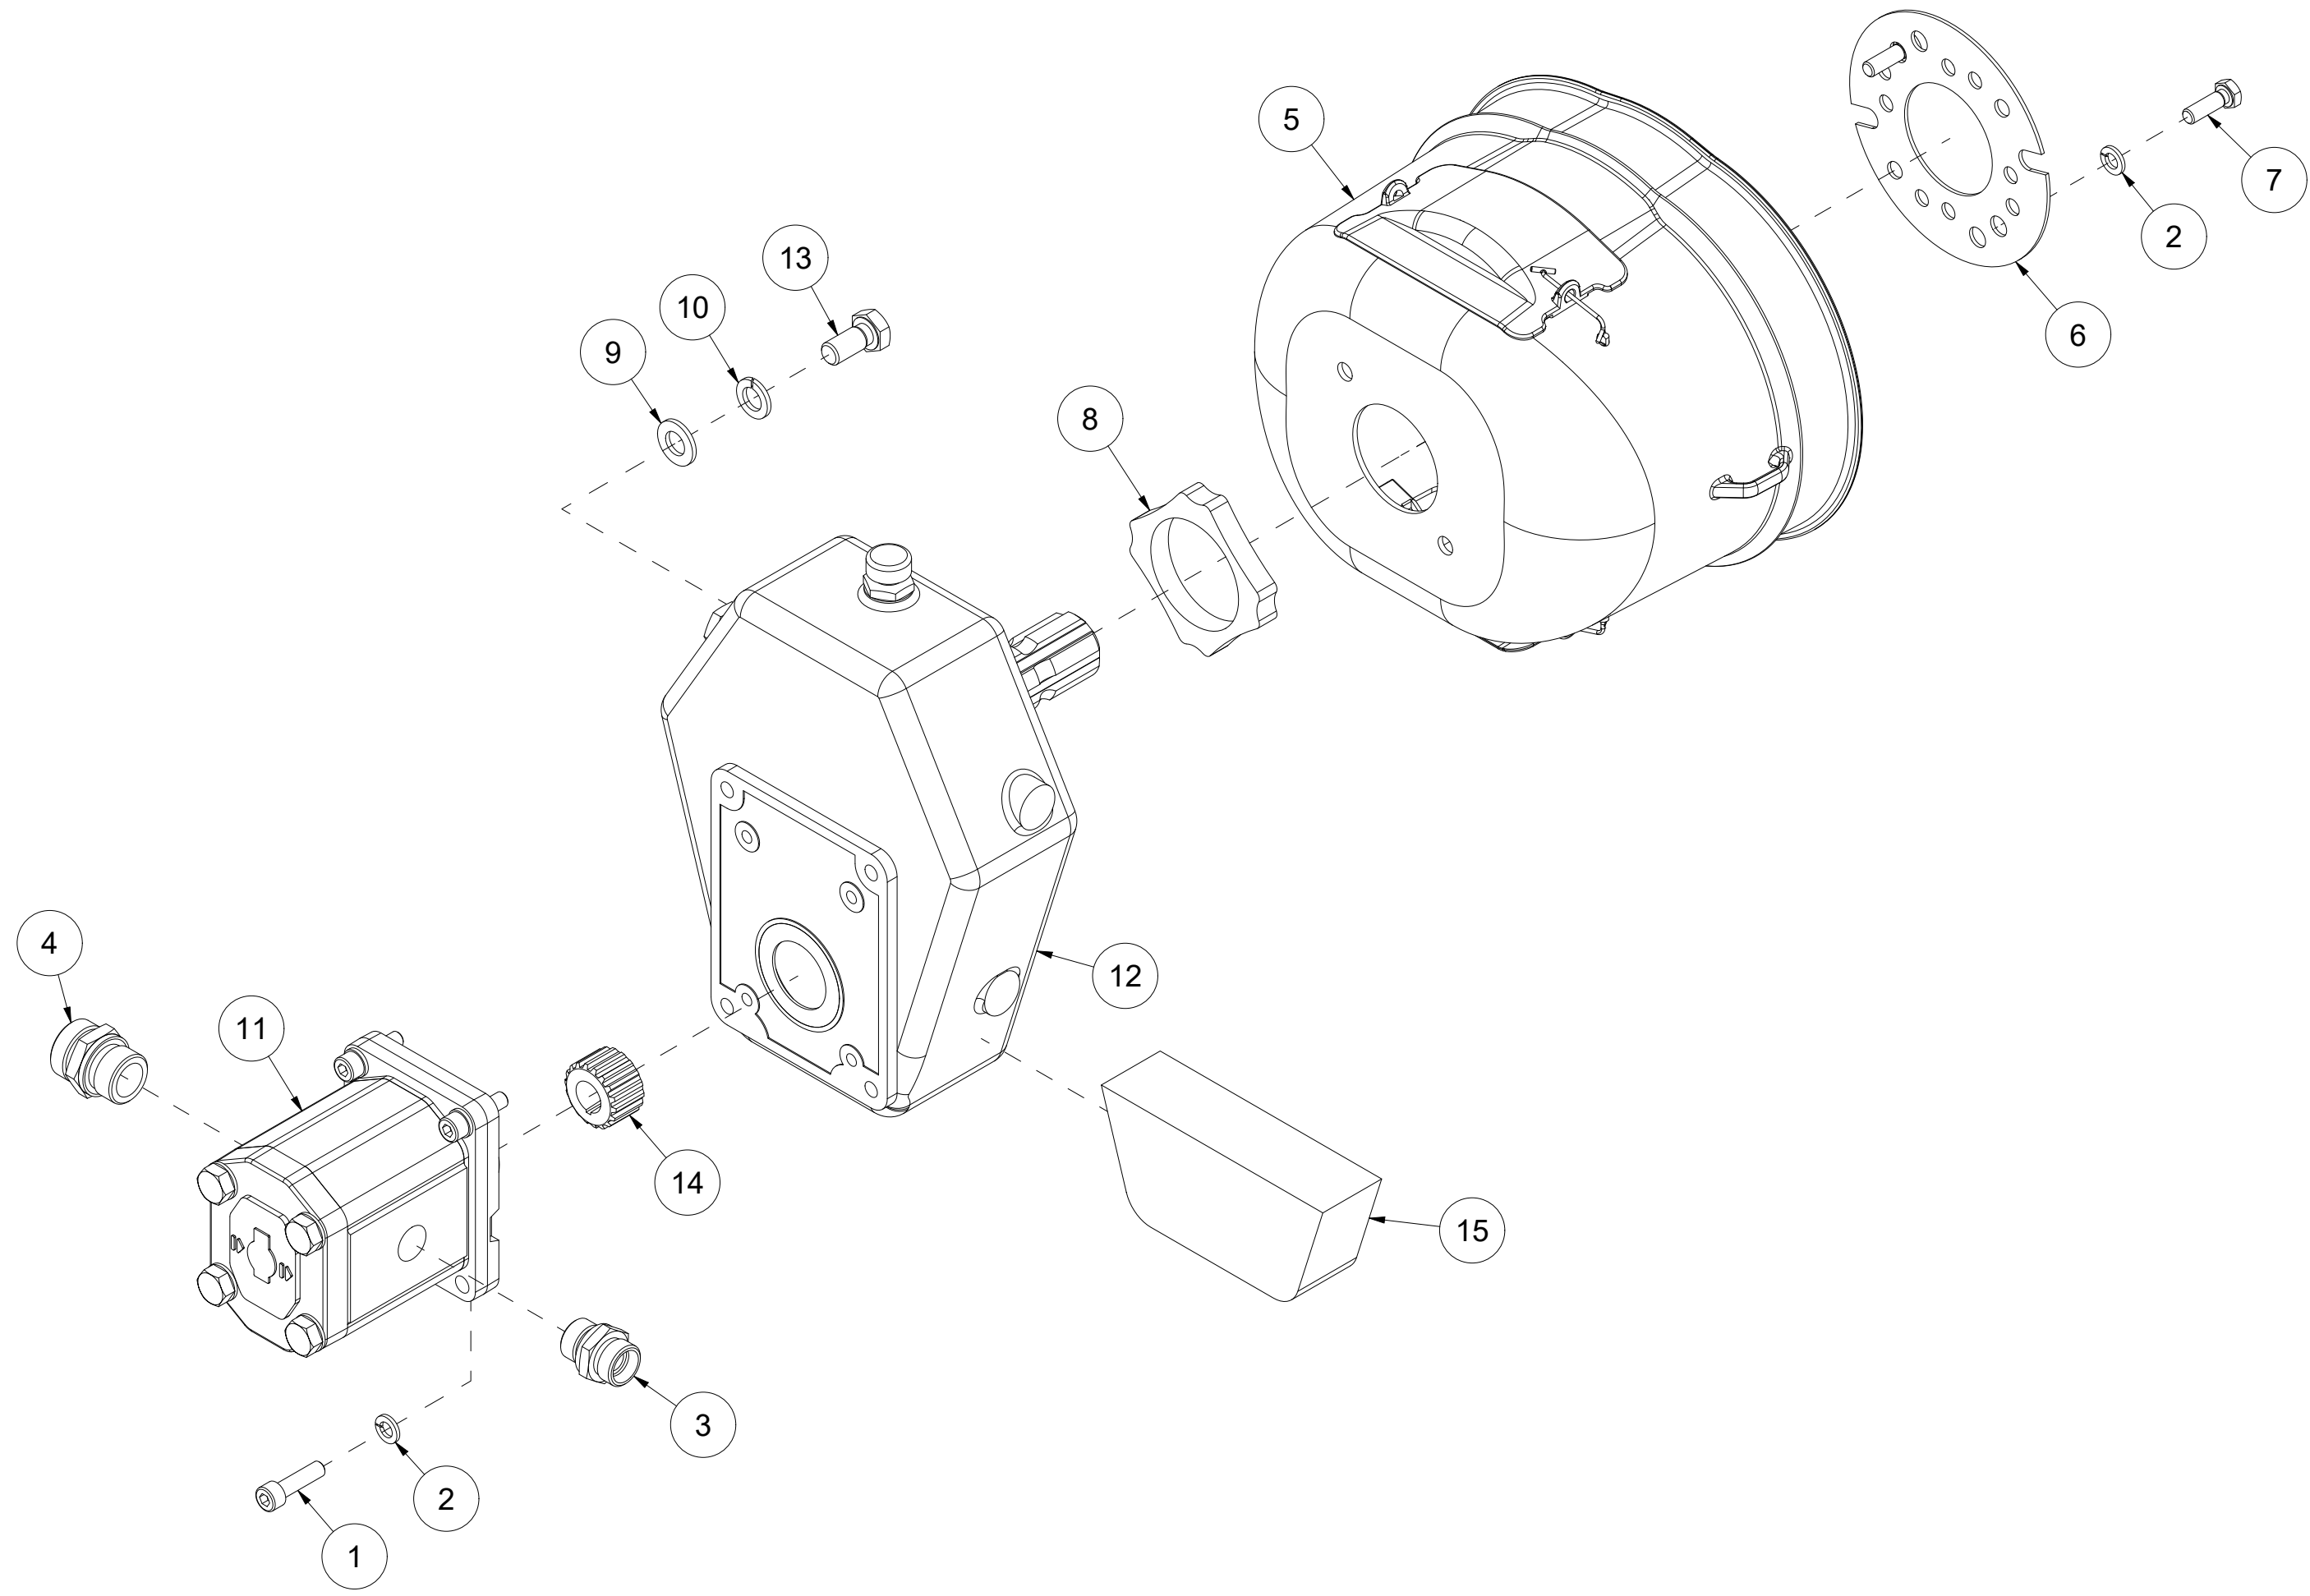

012 Girboks med pumpe VM320

Pos	Ant	Artikkelnr	Beskrivelse
1	4	2477248	Unbrako sylinderskrue M8x30 EIZn DIN 912
2	6	2534047	Fjærskive M8 EIZn DIN 127
3	1	2957768	Ansatsnippel GEK BSP 1/2" L15 ED
4	1	2957773	Ansatsnippel GEK BSP 3/4" L22 ED
5	1	41201267	Vernetrakt
6	1	31231079	Festeplate for vernetrakt
7	2	2422246	Sekskantskrue M8x25 EIZn 8.8 DIN 933
8	1	41201266	Verneplate
9	4	2531069	Underlagsskive M12 EIZn DIN 125
10	4	2534069	Fjærskive M12 EIZn DIN 127
11	1	2955549	Tannhjulpumpe single 23
12	1	2961009	Gearboks 1:3,8
13	4	2422346	Sekskantskrue M12x25 EIZn 8.8 DIN 933
14	1	2961200	Splain for gearboks ML52
15	1	41321114	Girolje