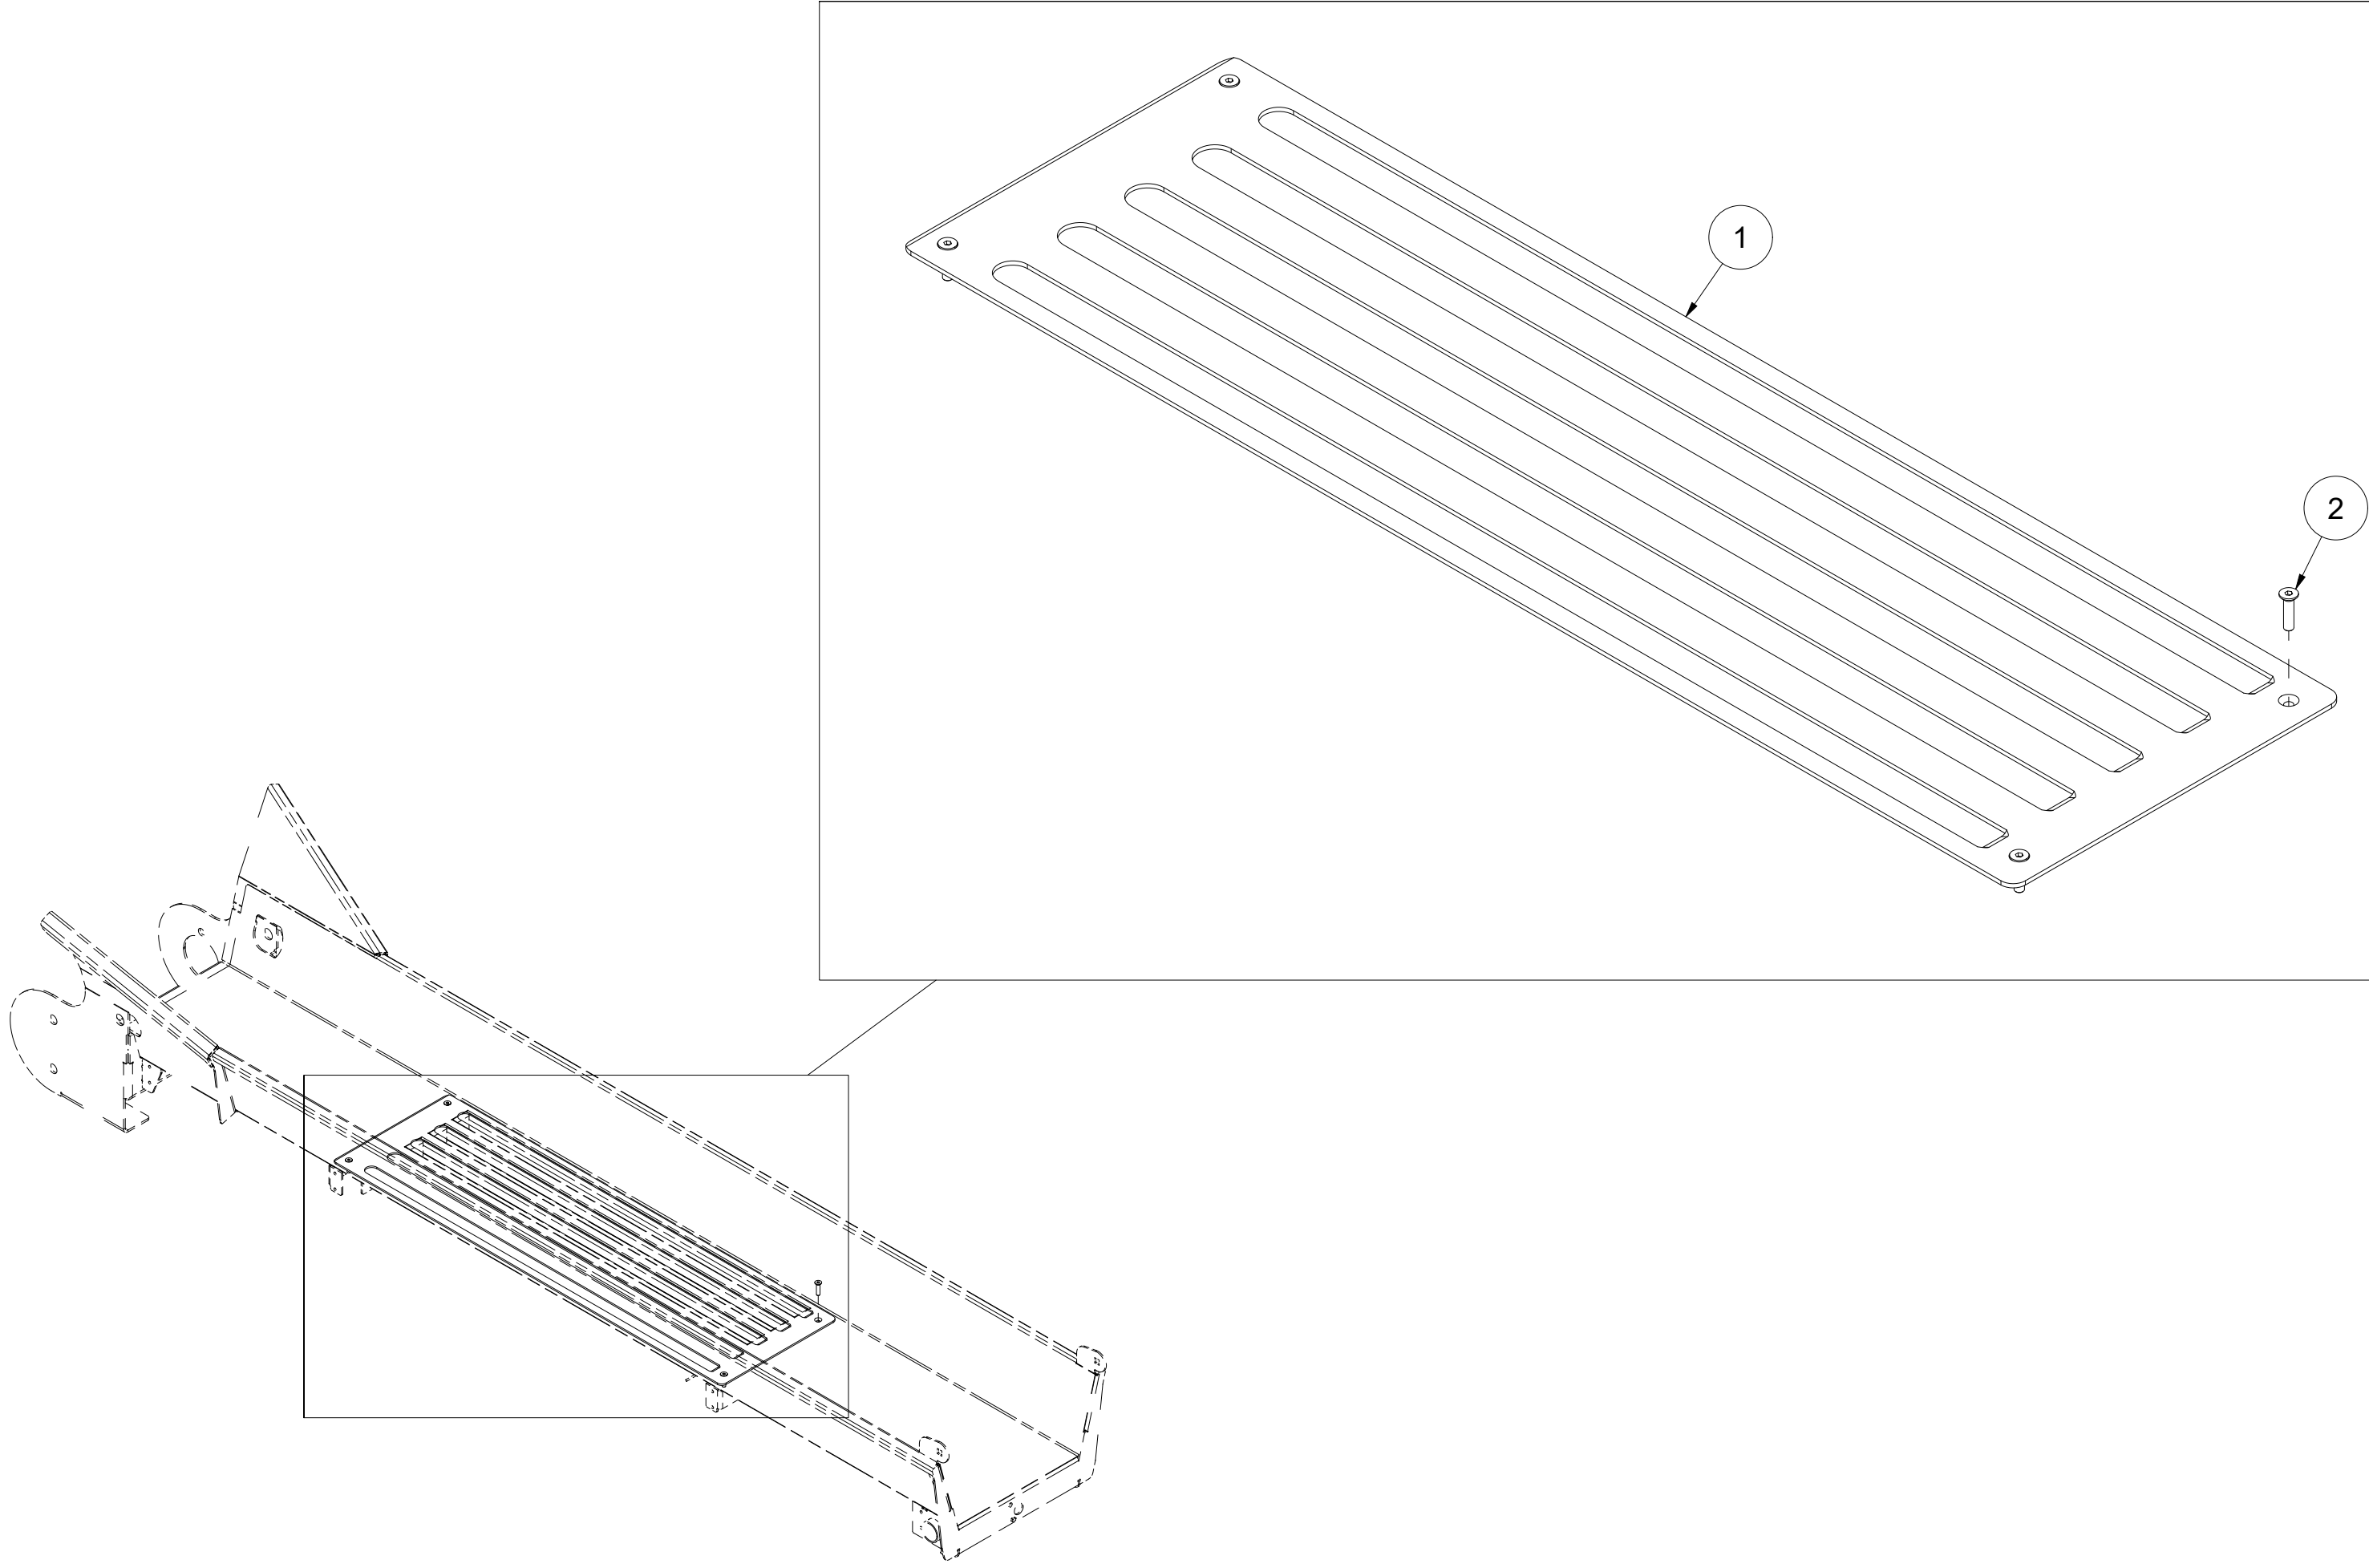

014 Utskillerrist transportbånd VM320

Pos	Ant	Artikkelnr	Beskrivelse
1	1	41321140	Utskillerrist
2	4	2472206	Unbrako senkhodeskrue M6x25 EIZn DIN 7991