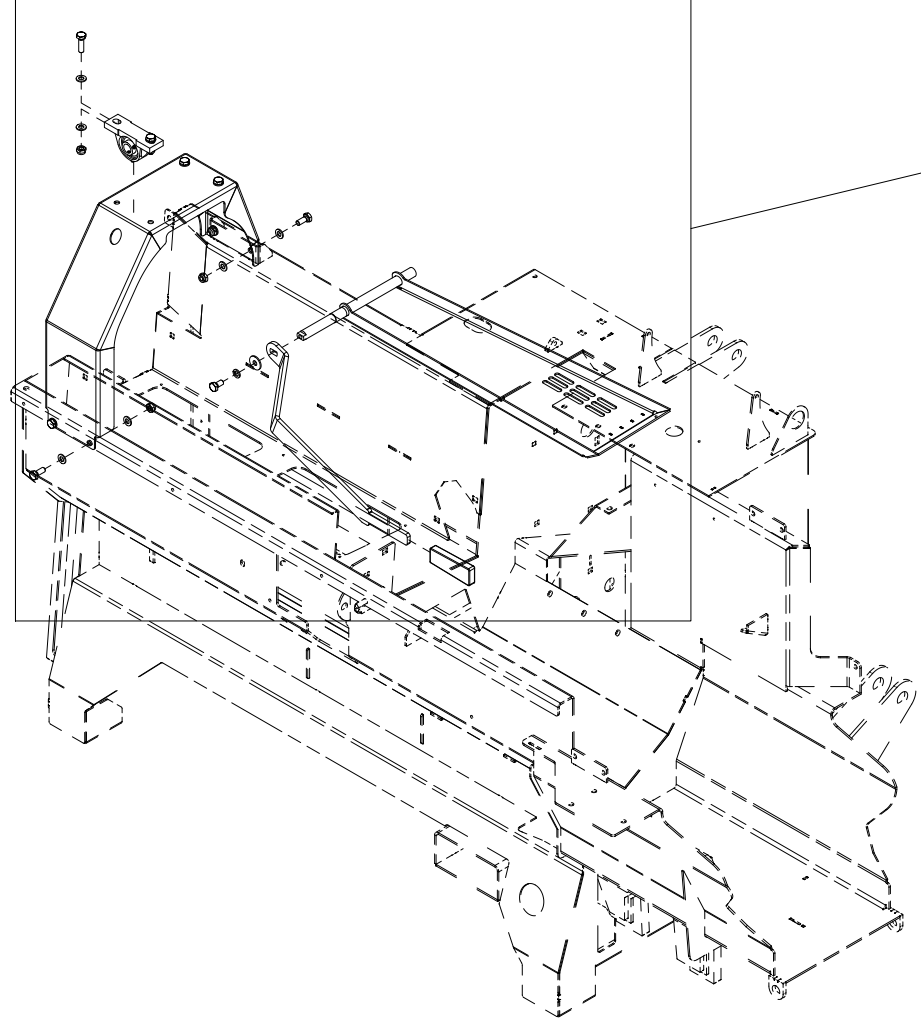

008 Stokkholder VM320

Pos	Ant	Artikkelnr	Beskrivelse
1	1	41321023	Brakett stokkholder
2	2	2954204	Fotlager UCP 204 20mm
3	16	2531060	Underlagsskive M10 EIZn DIN 125
4	8	2483610	Lockingmutter M10 EIZn DIN 985
5	4	2422301	Sekskantskrue M10x35 EIZn 8.8 DIN 933
6	4	2422297	Sekskantskrue M10x25 EIZn 8.8 DIN 933
7	1	41321024	Stokkholder
8	1	41321025	Håndtak stokkholder
9	1	2245047	Håndtak plast
10	1	2422295	Sekskantskrue M10x20 EIZn 8.8 DIN 933
11	1	2533060	Karosseriskive M10 EIZn DIN 9021
12	1	2534060	Fjærskive M10 EIZn DIN 127