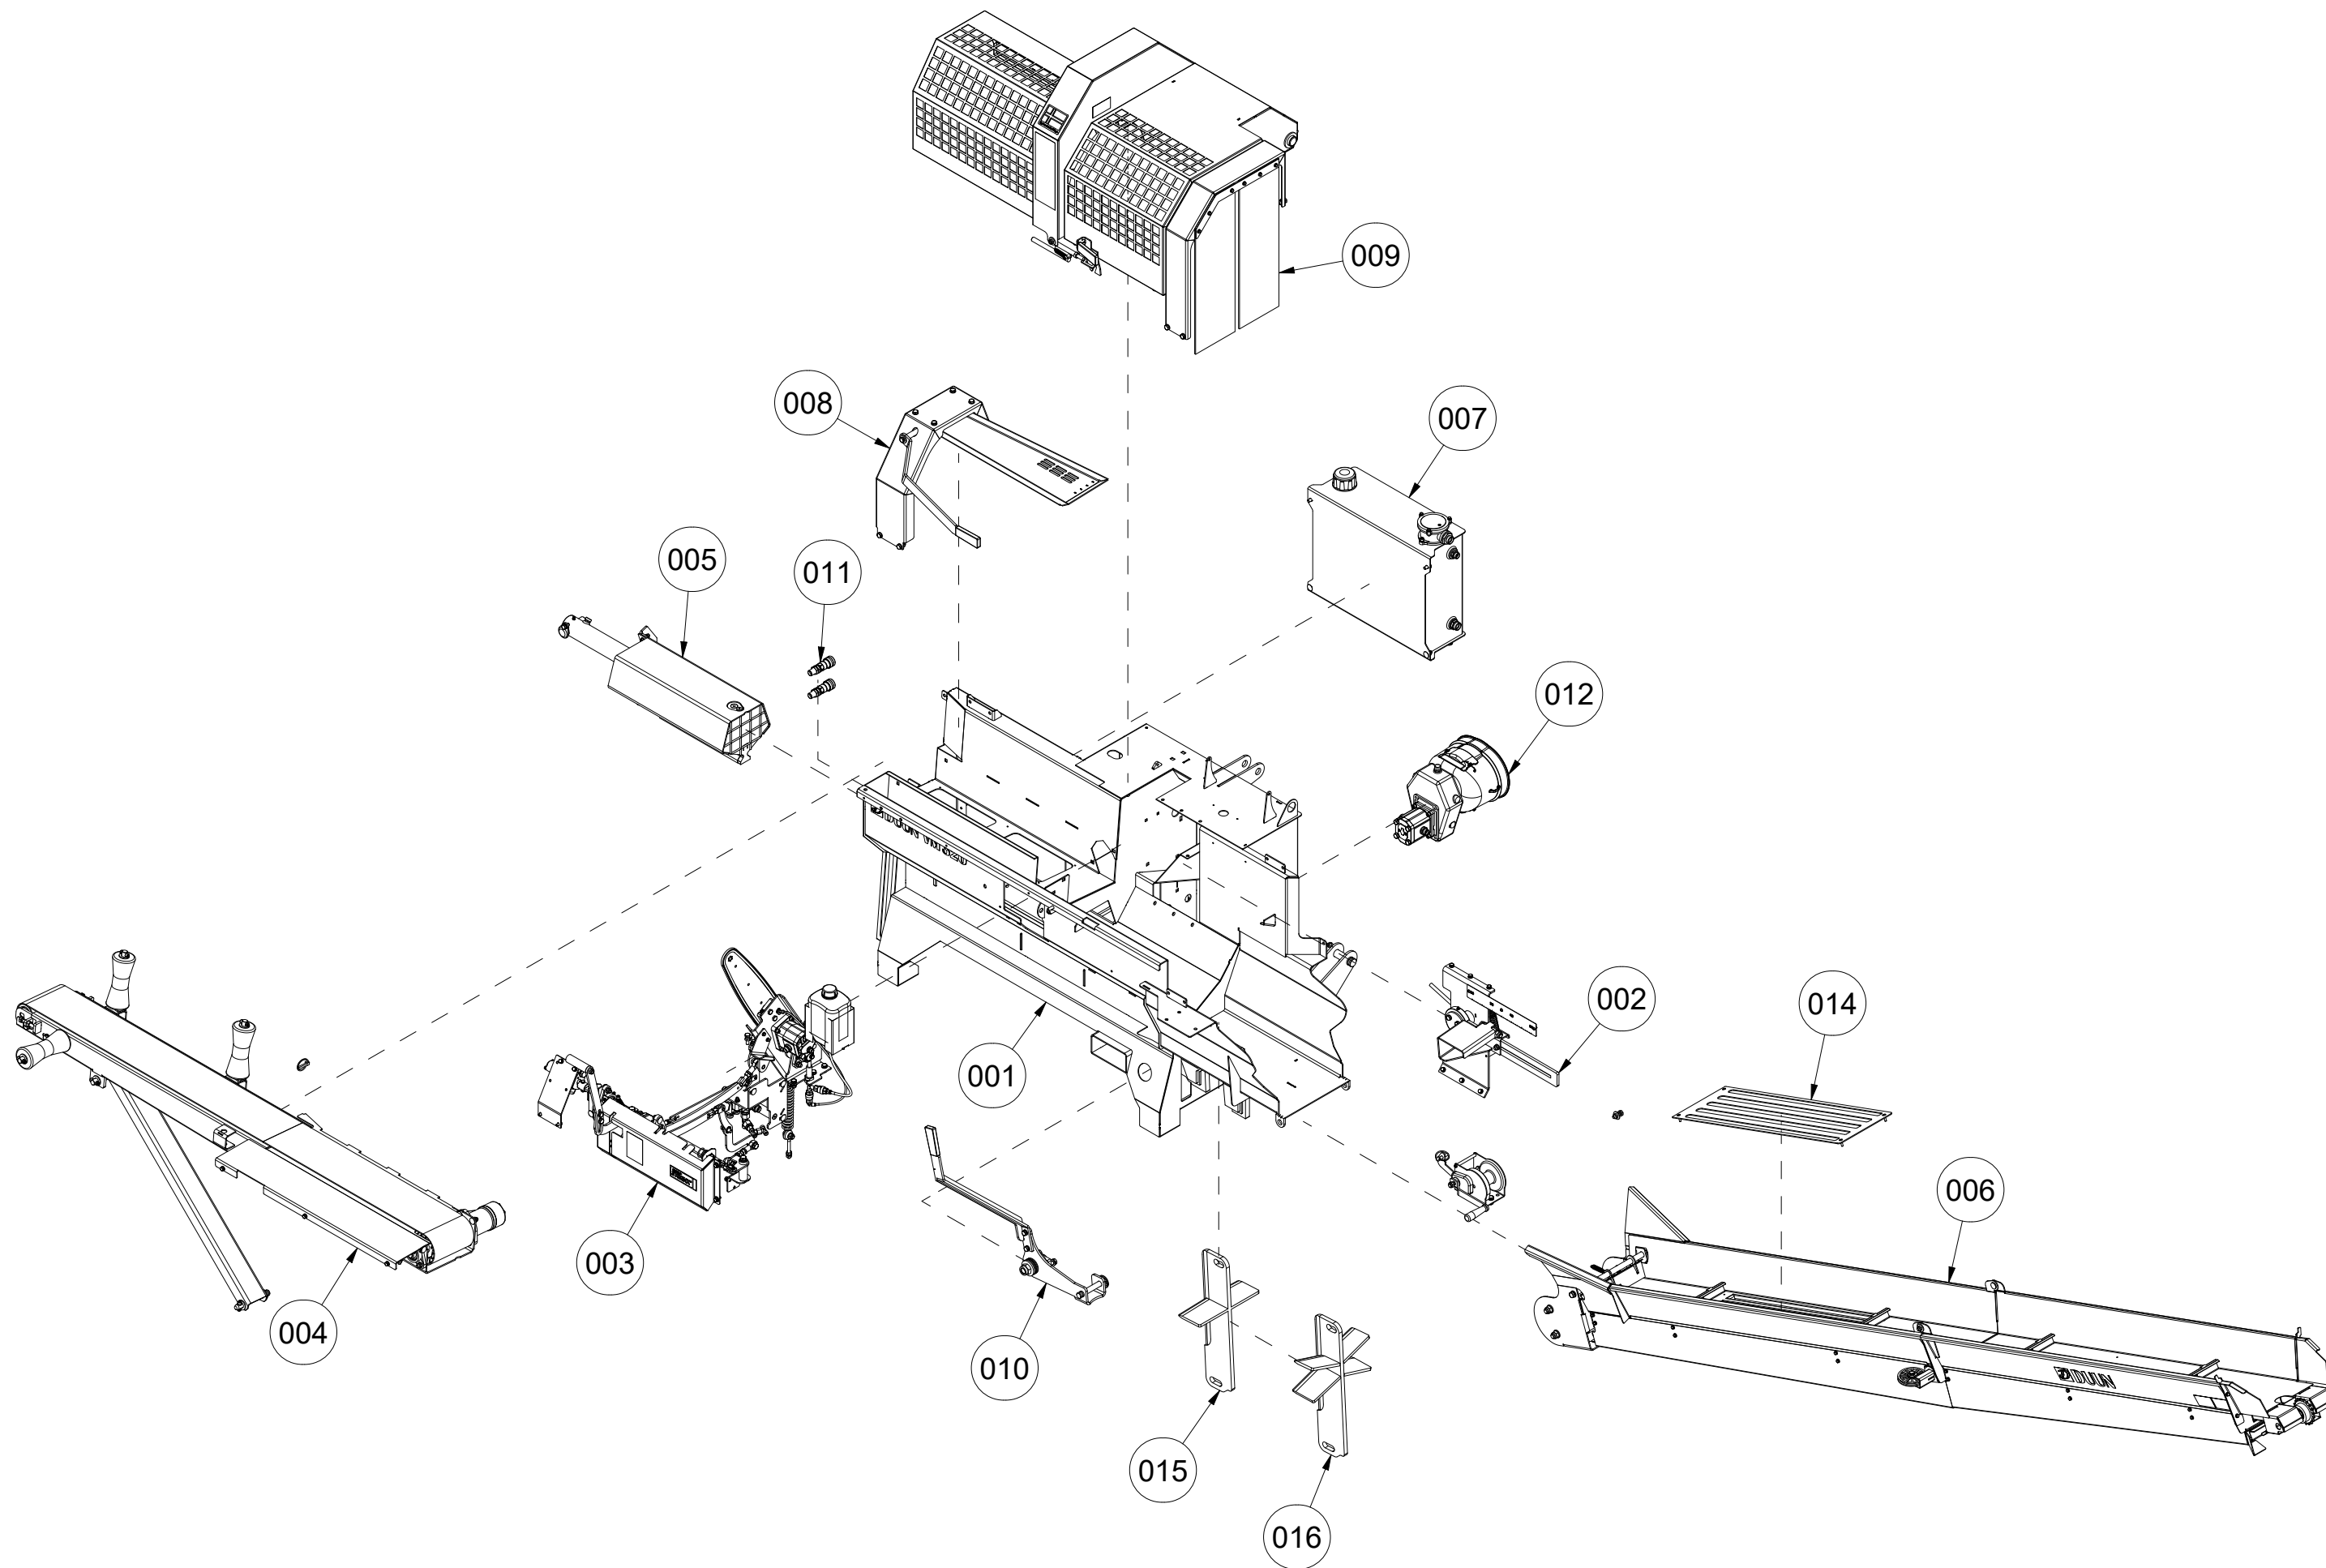

DUUN VM320
Reservedelskatalog

Duun Industrier as
7630 Åsen, Norway
www.duun.no

001 Maskinstativ VM320

DUUN VM 320

Pos	Ant	Artikkelnr	Beskrivelse
1	1	41321001	Maskinstativ VM320
2	2	2551730	Trekkarmsbolt kat. 2 Ø28x95
3	2	2556142	Orepinne Ø10x40
4	1	41321070	Deksel
5	19	2451196	Sekskantskrue med flens M6x10 EIZn 8.8 DIN 6921
6	1	41321071	Deksel
7	2	41321085	Deksel
8	1	41311121	Trakt
9	1	2935145	Klebemerke VM320
10	1	2957775	T-ansatsnippel EVTK 15L
11	3	2957768	Ansatsnippel GEK BSP 1/2" L15 ED
12	2	2955295	Tilbakeslagsventil 0,5 Bar
13	1	41321074	Samlestokk
14	2	2531047	Underlagsskive M8 EIZn DIN 125
15	2	2534047	Fjærskive M8 EIZn DIN 127
16	2	2422244	Sekskantskrue M8x20 EIZn 8.8 DIN 933
17	1	2935131	Klebemerke 132x72 400 omdr.
18	1	41321128	Tilbakeslagsventil
19	1	2957861	Hydraulikkpakning 1/2"

002 Stokkstopper VM320

Pos	Ant	Artikkelnr	Beskrivelse
1	1	41321006	Brakett
2	1	41311144	Lengdeviser
3	6	2531047	Underlagsskive M8 EIZn DIN 125
4	6	2422244	Sekskantskrue M8x20 EIZn 8.8 DIN 933
5	1	2478407	Smørenippel Rett M8
6	1	41311010	Stokkstopperholder
7	1	2115126	Passkile 8x7 L22 St DIN 6885A
8	3	2534060	Fjærskive M10 EIZn DIN 127
9	1	2422297	Sekskantskrue M10x25 EIZn 8.8 DIN 933
10	1	2913030	Strekfjær Dt2,5 Dy25 L100 St
11	1	41311140	Brakett
12	1	41311141	Stokkstopperplate
13	1	2483613	Lockingmutter M16 EIZn DIN 985
14	2	2483610	Lockingmutter M10 EIZn DIN 985
15	2	2531060	Underlagsskive M10 EIZn DIN 125
16	2	2344331	Låseskrue M10x30 EIZn 8.8 DIN 603
17	1	41311166	Eksenter
18	1	41311167	Styreplate
19	1	41311168	Styeplate
20	2	2422301	Sekskantskrue M10x35 EIZn 8.8 DIN 933
21	1	2245230	Plastlager 30x34x52
22	1	41321097	Arm
23	6	2534047	Fjærskive M8 EIZn DIN 127
24	3	2476197	Unbrako rundhodeskrue M6x12 EIZn ISO 7380
25	1	2422501	Sekskantskrue M16x90 EIZn 8.8 DIN 931