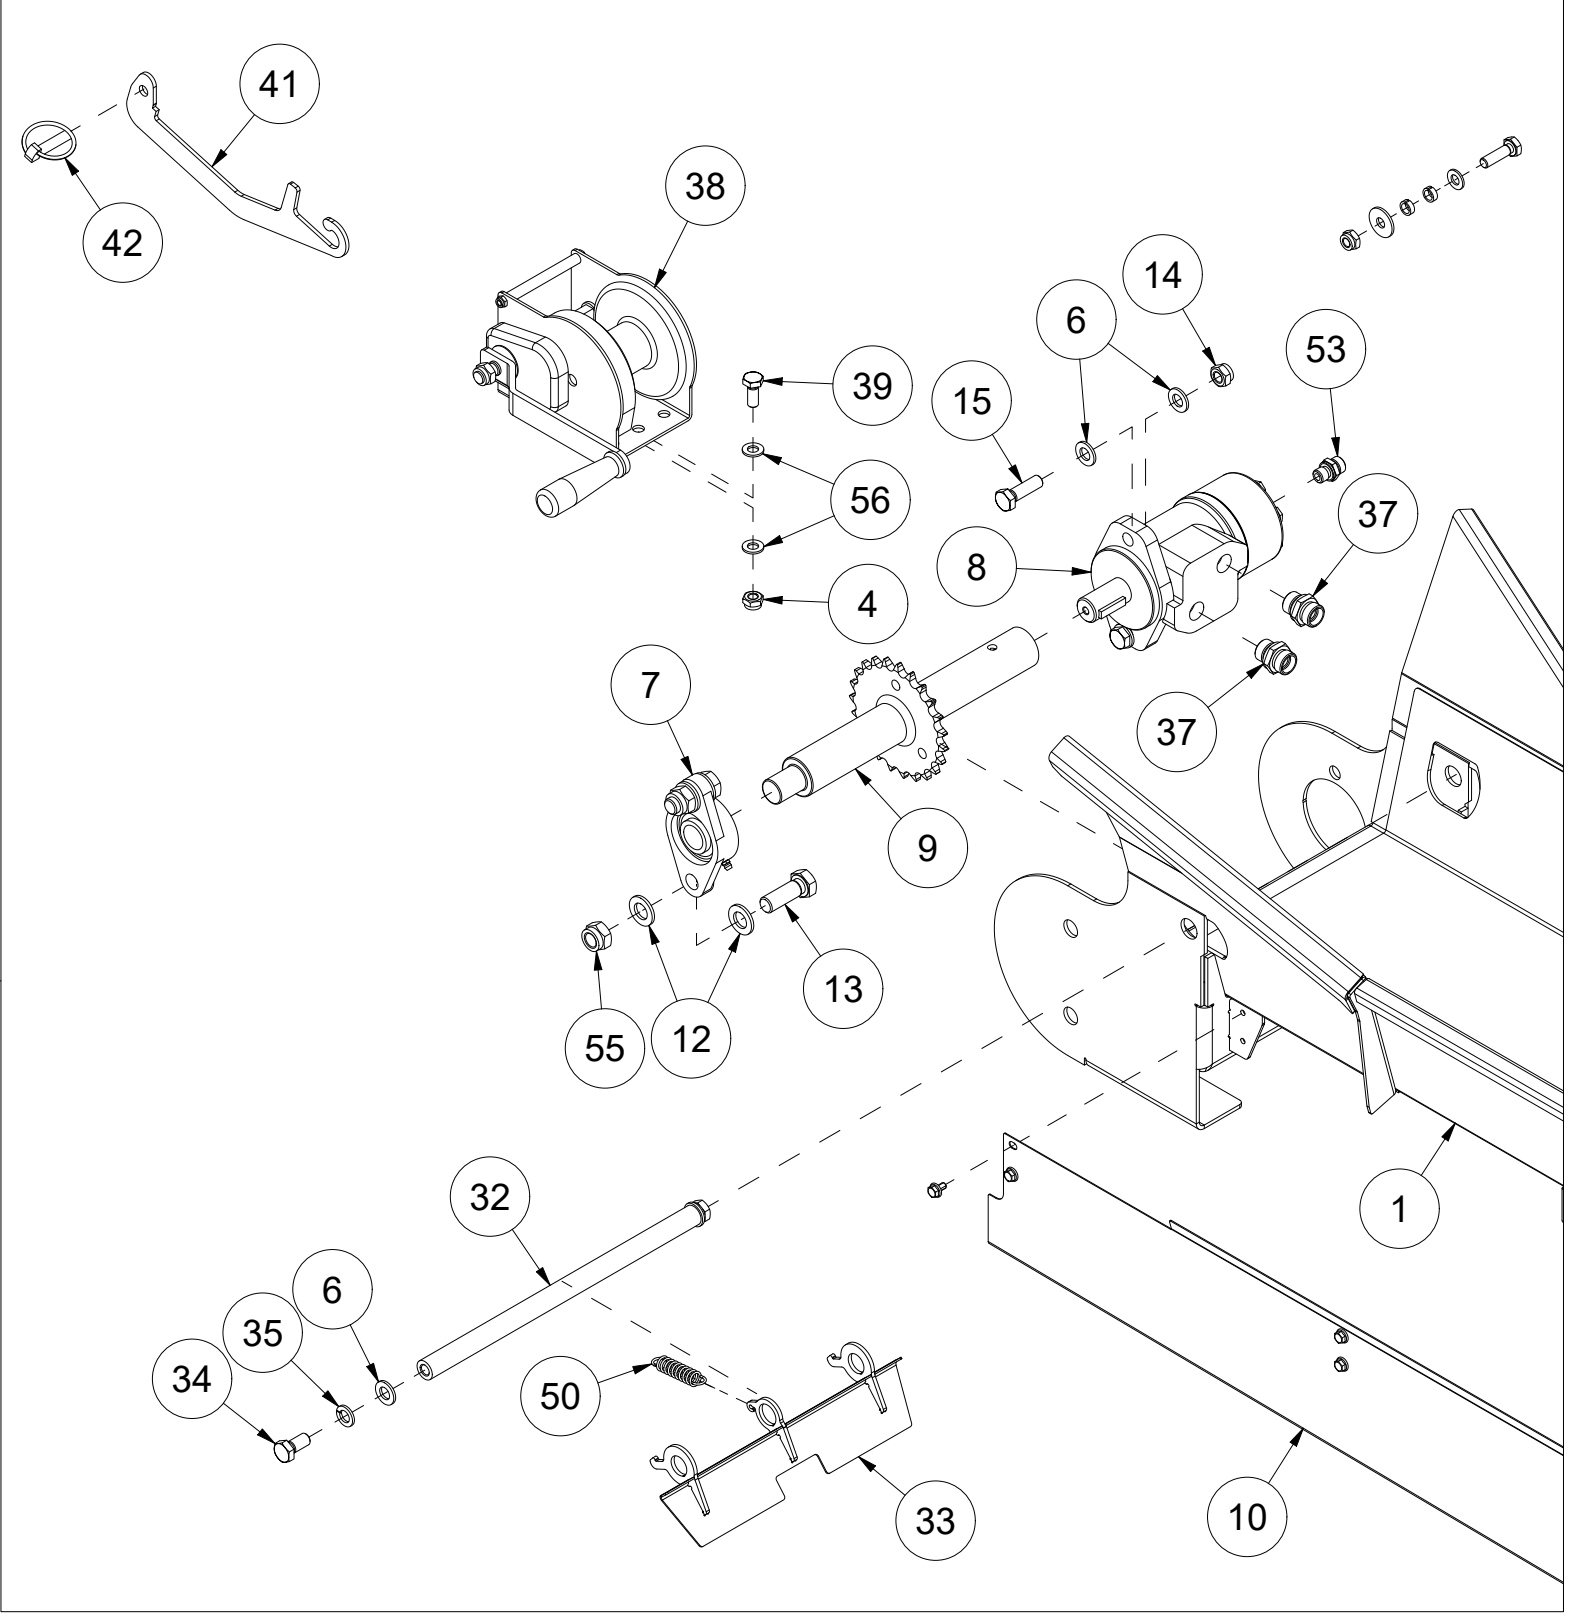

006 Transportbånd (side 3) VM320

Pos	Ant	Artikkelnr	Beskrivelse	Pos	Ant	Artikkelnr	Beskrivelse
1	1	41321046	Transportbånd nedre	57	36	2465196	Sekskantskrue Taptite med flens M6x10 EIZn 8.8
2	2	2344330	Låseskrue M10x25 EIZn 8.8 DIN 603	58	2	23311032	Plastforing Ø39/48x15
3	3	2533060	Karosseriskive M10 EIZn DIN 9021	59	1	2963105	Rullekjede 5/8"Sim 504ledd elf
4	10	2483610	Lockingmutter M10 EIZn DIN 985	60	9	41321053	Medbringer
5	2	41151031	Lagerskive	61	18	2483607	Lockingmutter M5 EIZn DIN 985
6	8	2531069	Underlagsskive M12 EIZn DIN 125	62	18	2422162	Sekskantskrue M5x12 EIZn 8.8 DIN 933
7	1	2954169	Flenslager UCFL 205 25mm	63	18	2531029	Underlagsskive M5 EIZn DIN 125
8	1	2955513	Hydraulikmotor 315 ccm				
9	1	41321060	Kjedehjulaksel				
10	1	41321063	Sidedeksel transportbånd nedre venstre				
11	1	41321064	Sidedeksel transportbånd nedre høyre				
12	4	2531078	Underlagsskive M16 EIZn DIN 125				
13	2	2422491	Sekskantskrue M16x45 EIZn 8.8 DIN 933				
14	2	2483611	Lockingmutter M12 EIZn DIN 985				
15	2	2422352	Sekskantskrue M12x40 EIZn 8.8 DIN 933				
16	1	41321047	Transportbånd øvre				
17	1	41321056	Sidedeksel transportbånd øvre venstre				
18	1	2935071	Klebemerke Duun H60				
19	2	2935034	Klebemerke 90x48 Hengende bånd				
20	2	2935088	Klebemerke 90x48 Klemfare hånd				
21	1	41321057	Sidedeksel transportbånd øvre høyre				
22	2	2912085	Trykkfjær Dt5,5 Di29 L200 St				
23	1	41321051	Kjedestrammer				
24	1	2422319	Sekskantskrue M10x130 EIZn 8.8 DIN 931				
25	1	2481610	Sekskantmutter M10 EIZn DIN 934				
26	1	41321052	Kjedehjul 5/8" Z19 Ø47,0				
27	1	2553247	Seegerring I 47x2,0 DIN 472				
28	1	41201082	Aksel				
29	1	2422315	Sekskantskrue M10x90 EIZn 8.8 DIN 931				
30	1	2553125	Seegerring A 25x1,2 DIN 471				
31	2	2951124	Kulelager 6005 2RS 25x47x12 DIN 625				
32	1	41321061	Rør				
33	1	41321062	Luke transportbånd				
34	2	2422346	Sekskantskrue M12x25 EIZn 8.8 DIN 933				
35	2	2534069	Fjærskive M12 EIZn DIN 127				
36	2	41321066	Trinseholder				
37	2	2957768	Ansatsnippel GEK BSP 1/2" L15 ED				
38	1	2966105	Vinsj 500 kg med brems og wire				
39	3	2422297	Sekskantskrue M10x25 EIZn 8.8 DIN 933				
40	2	41201187	Skive				
41	1	41321077	Låseplate				
42	1	2556142	Orepinne Ø10x40				
43	2	2481609	Sekskantmutter M8 EIZn DIN 934				
44	3	2422240	Sekskantskrue M8x16 EIZn 8.8 DIN 933				
45	1	41321120	Låsehake				
46	1	2483609	Lockingmutter M8 EIZn DIN 985				
47	2	2245011	Trinse, plast				
48	2	2422303	Sekskantskrue M10x40 EIZn 8.8 DIN 931				
49	4	41121084	Innlegg i trinse				
50	1	41201374	Strekfjær Dt2,0 Dy15 L70 St Rød				
51	1	41321101	Brakett høyre				
52	1	41321102	Brakett venstre				
53	1	2957754	Ansatsnippel GEK BSP 1/4" L10 ED				
54	1	2422301	Sekskantskrue M10x35 EIZn 8.8 DIN 933				
55	2	2483613	Lockingmutter M16 EIZn DIN 985				
56	14	2531060	Underlagsskive M10 EIZn DIN 125