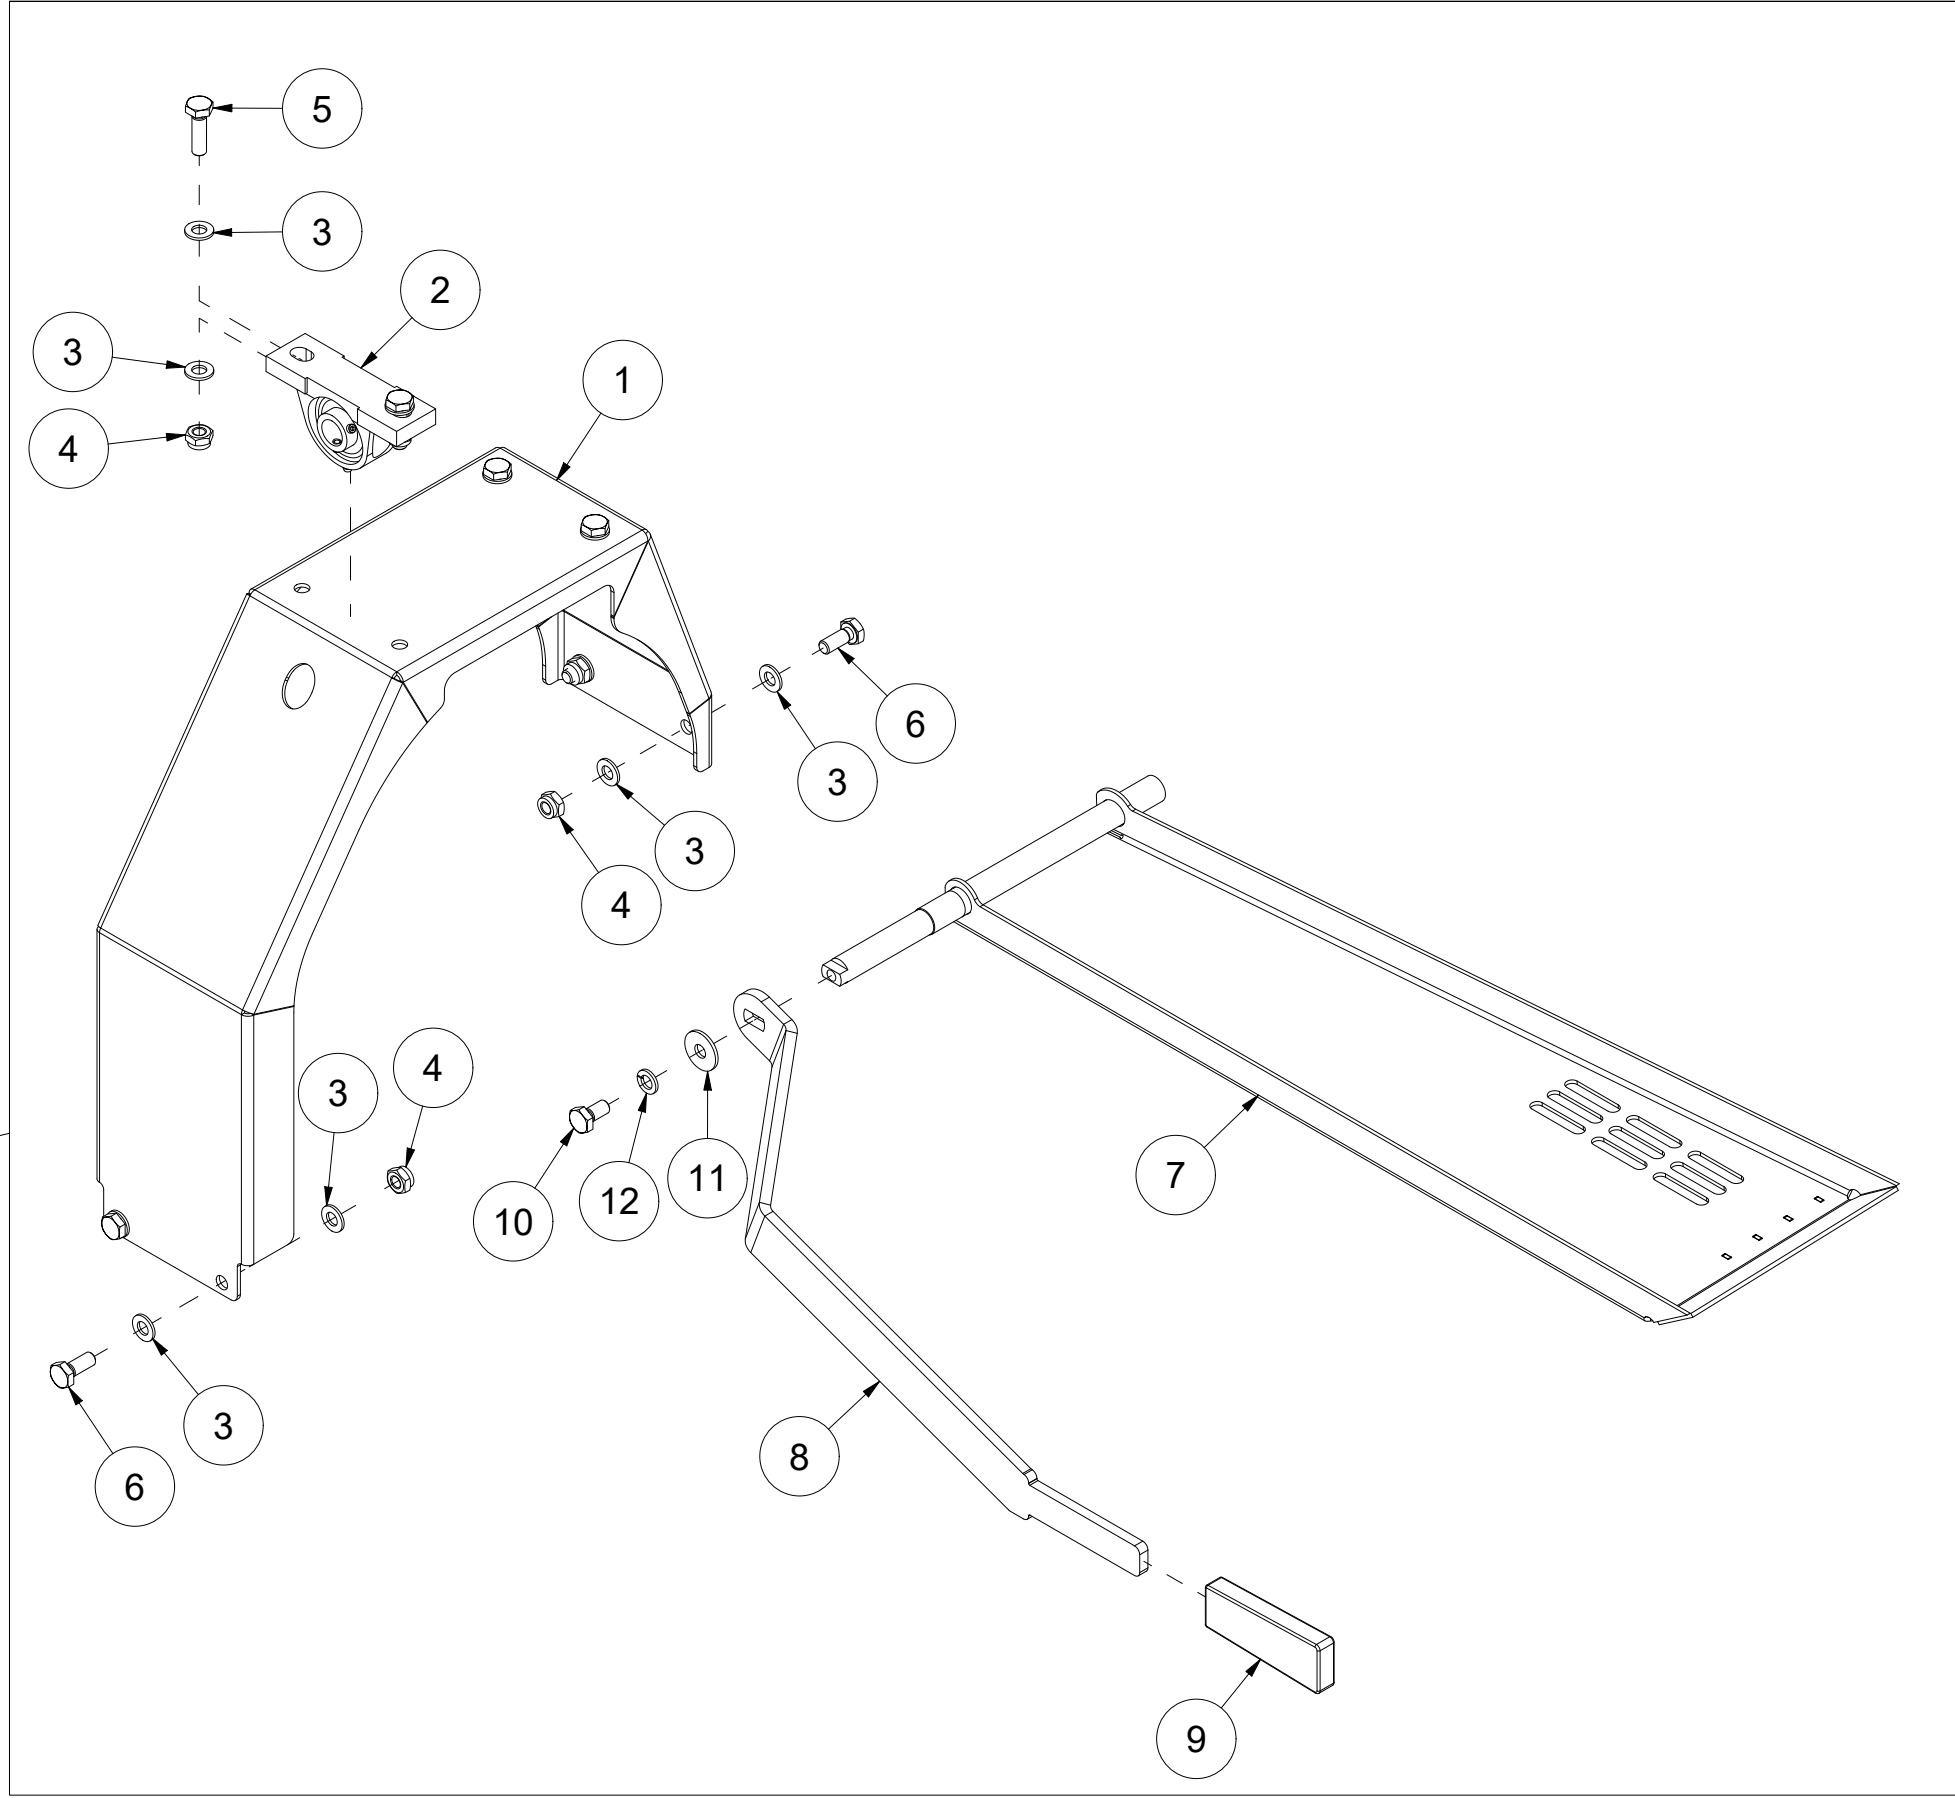

008 Stokkholder VM320

Pos	Ant	Artikkelnr	Beskrivelse
1	1	41321023	Brakett stokkholder
2	2	2954204	Fotlager UCP 204 20mm
3	16	2531060	Underlagsskive M10 EIZn DIN 125
4	8	2483610	Lockingmutter M10 EIZn DIN 985
5	4	2422301	Sekskantskrue M10x35 EIZn 8.8 DIN 933
6	4	2422297	Sekskantskrue M10x25 EIZn 8.8 DIN 933
7	1	41321024	Stokkholder
8	1	41321025	Håndtak stokkholder
9	1	2245047	Håndtak plast
10	1	2422295	Sekskantskrue M10x20 EIZn 8.8 DIN 933
11	1	2533060	Karosseriskive M10 EIZn DIN 9021
12	1	2534060	Fjærskive M10 EIZn DIN 127