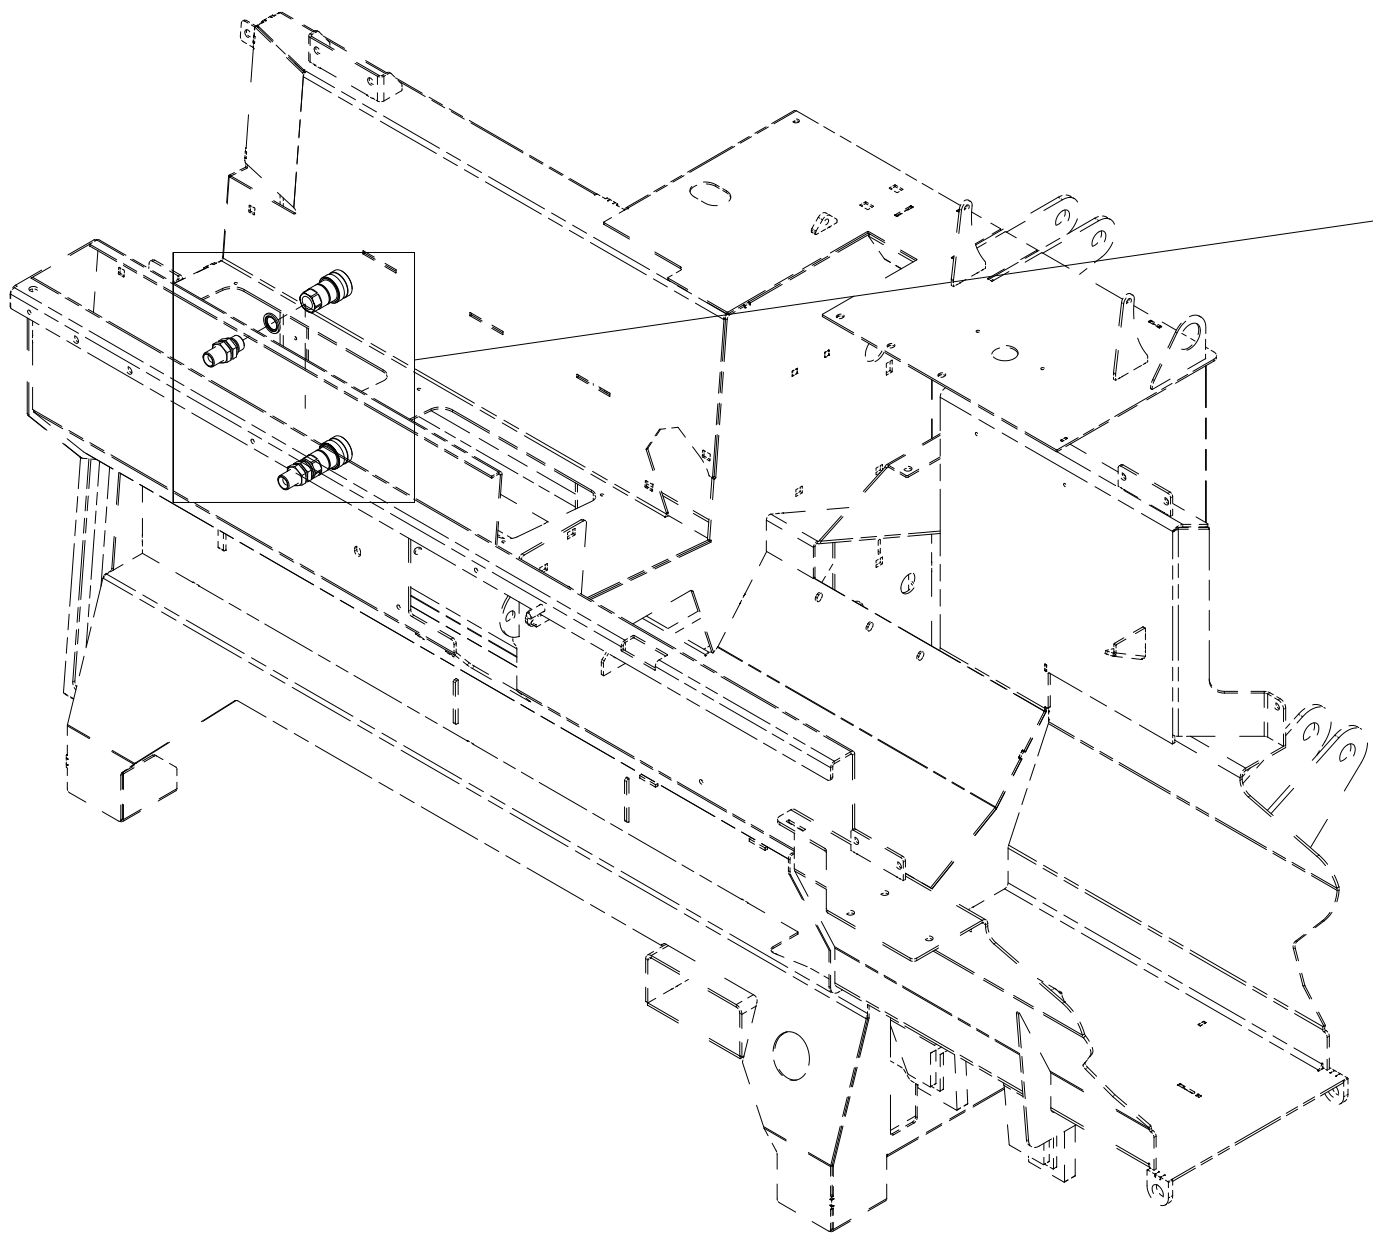

011 Stokkstativ uttak VM320

Pos	Ant	Artikkelnr	Beskrivelse
1	2	2957804	Skottgjennomføring 1/2" BSP
2	2	2957861	Hydraulikpakning 1/2"
3	2	2957858	Hurtigkobling 1/2" hunk.