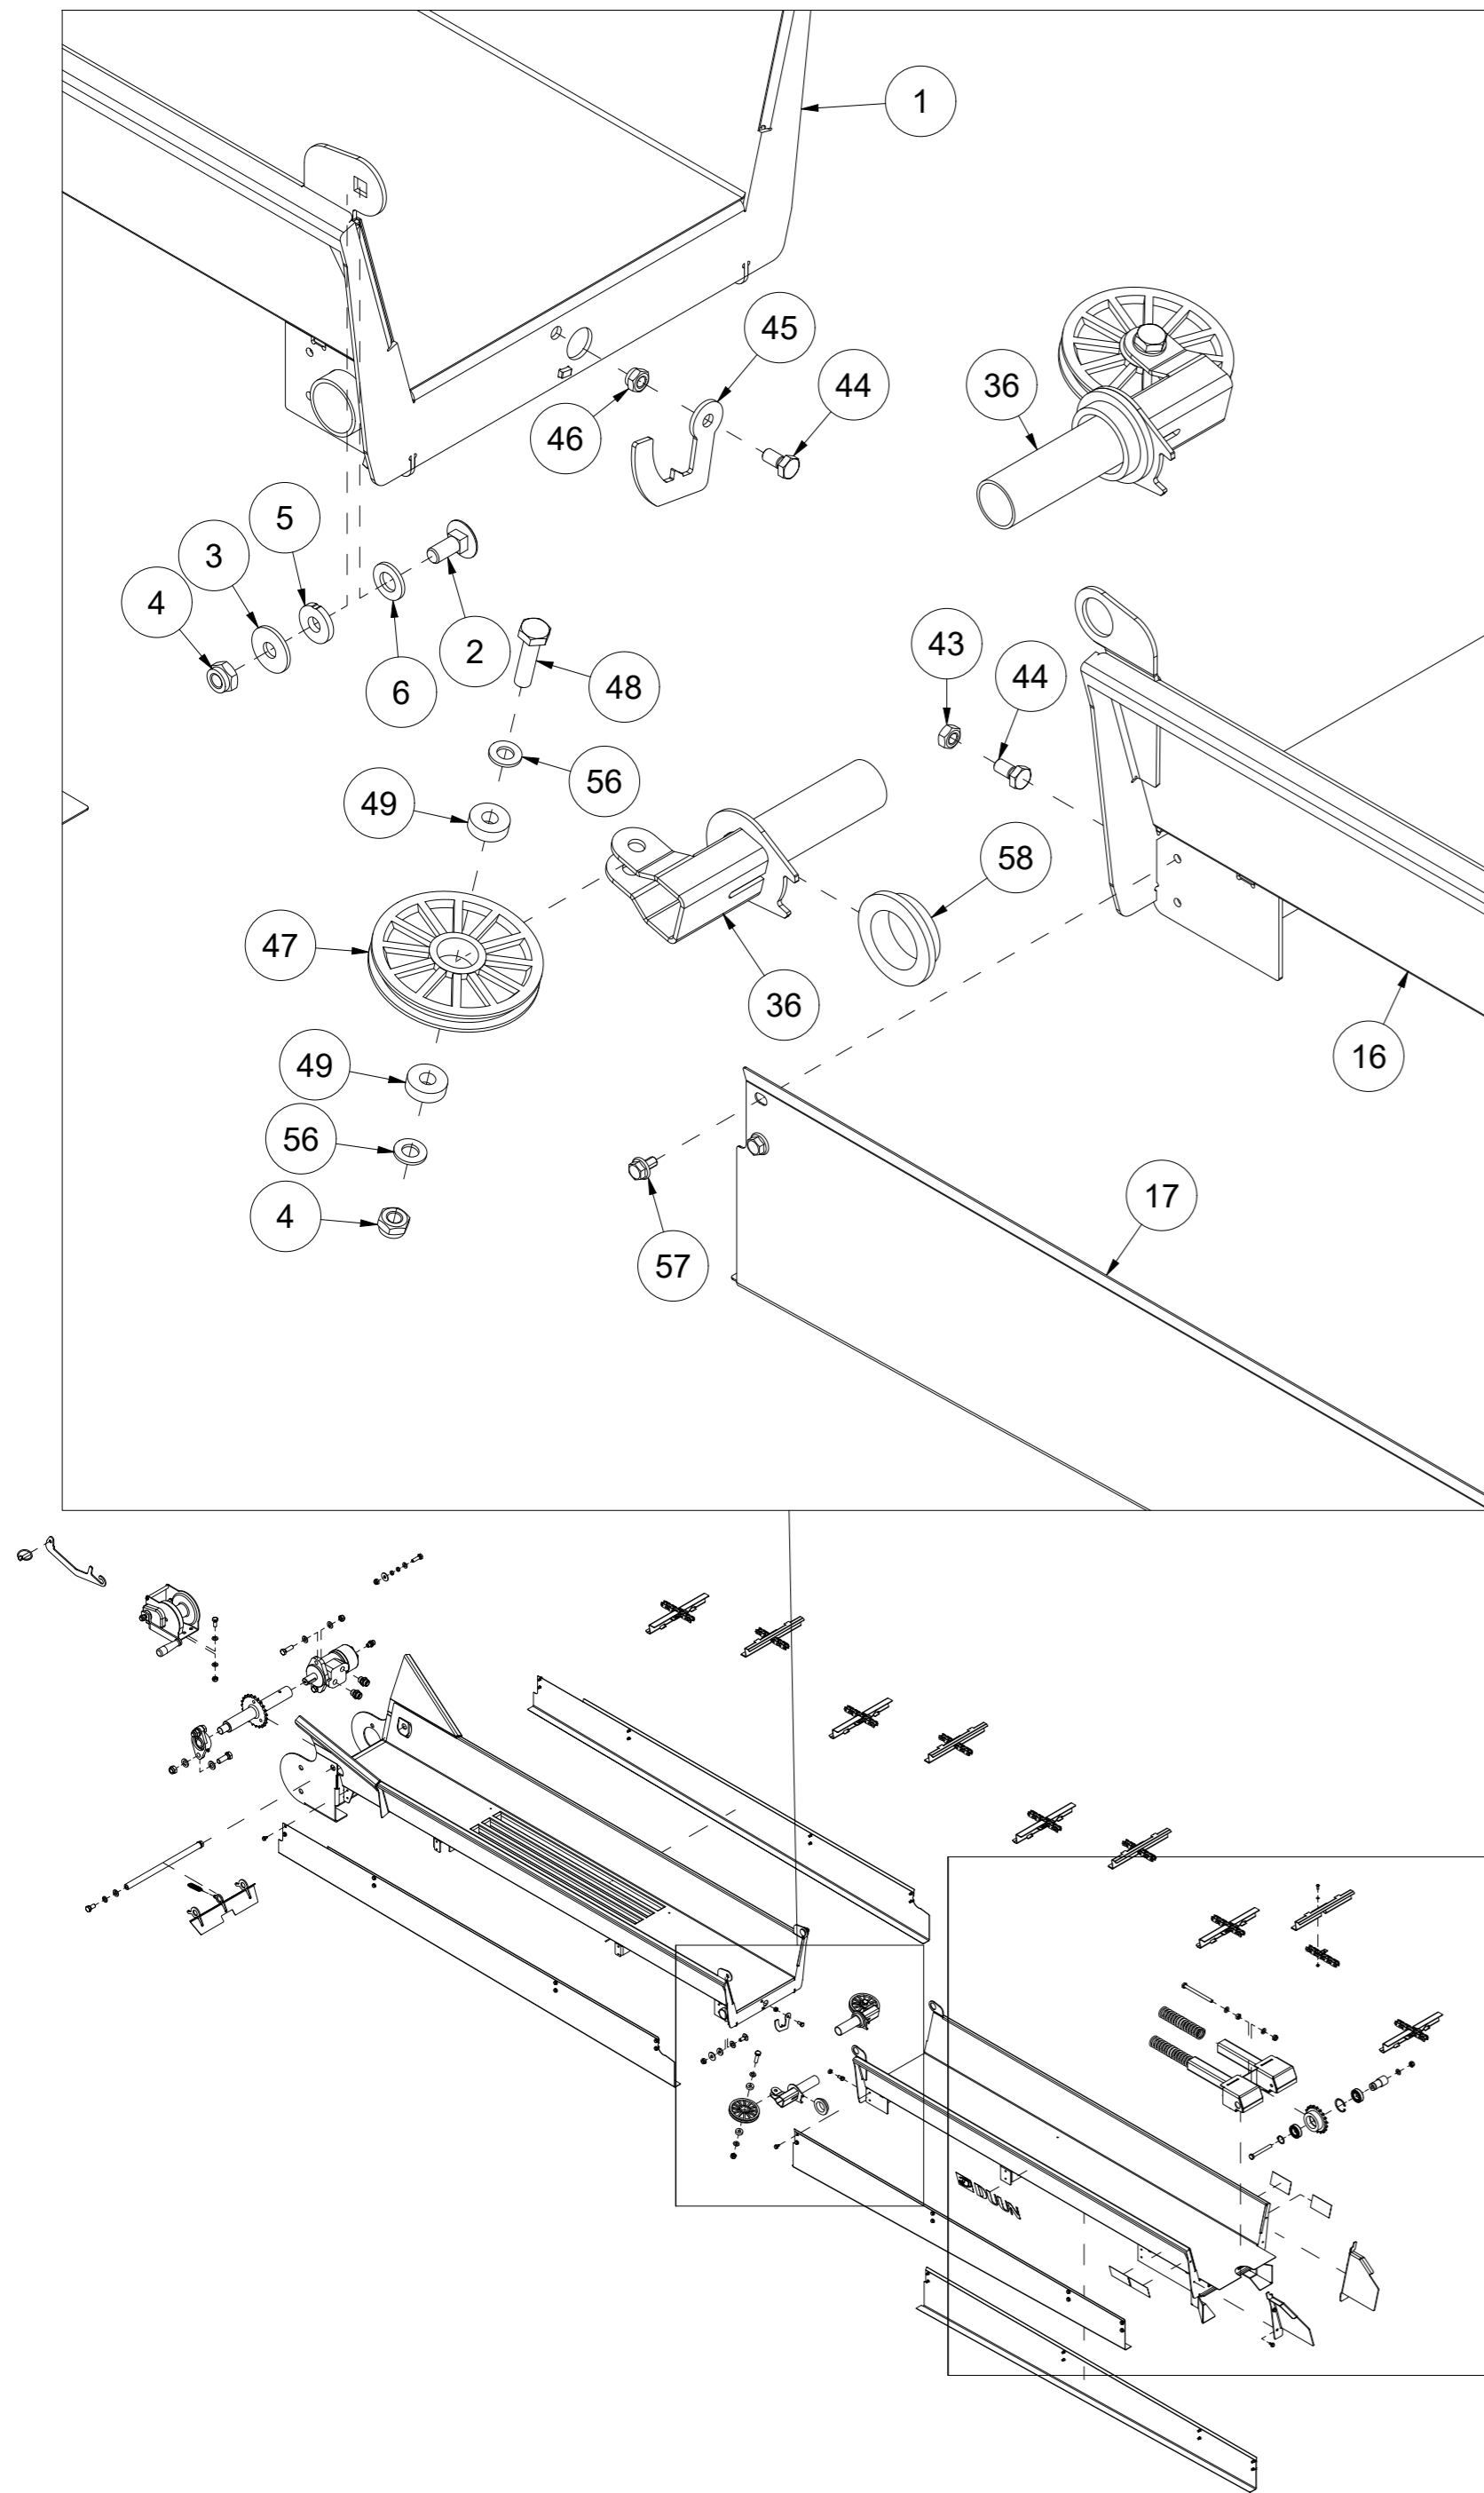

Pos	Ant	Artikkelnr	Beskrivelse	Pos	Ant	Artikkelnr	Beskrivelse
1	1	41321046	Transportbånd nedre	57	36	2465196	Sekskantskrue Taptite med flens M6x10 EIZn 8.8
2	2	2344330	Låseskrue M10x25 EIZn 8.8 DIN 603	58	2	23311032	Plastforing Ø39/48x15
3	3	2533060	Karosseriskive M10 EIZn DIN 9021	59	1	2963105	Rullekjede 5/8"Sim 504ledd elf
4	10	2483610	Lockingmutter M10 EIZn DIN 985	60	9	41321053	Medbringer
5	2	41151031	Lagerskive	61	18	2483607	Lockingmutter M5 EIZn DIN 985
6	8	2531069	Underlagsskive M12 EIZn DIN 125	62	18	2422162	Sekskantskrue M5x12 EIZn 8.8 DIN 933
7	1	2954169	Flenslager UCFL 205 25mm	63	18	2531029	Underlagsskive M5 EIZn DIN 125
8	1	2955513	Hydraulikmotor 315 ccm				
9	1	41321060	Kjedehjulaksel				
10	1	41321063	Sidedeksel transportbånd nedre venstre				
11	1	41321064	Sidedeksel transportbånd nedre høyre				
12	4	2531078	Underlagsskive M16 EIZn DIN 125				
13	2	2422491	Sekskantskrue M16x45 EIZn 8.8 DIN 933				
14	2	2483611	Lockingmutter M12 EIZn DIN 985				
15	2	2422352	Sekskantskrue M12x40 EIZn 8.8 DIN 933				
16	1	41321047	Transportbånd øvre				
17	1	41321056	Sidedeksel transportbånd øvre venstre				
18	1	2935071	Klebemerke Duun H60				
19	2	2935034	Klebemerke 90x48 Hengende bånd				
20	2	2935088	Klebemerke 90x48 Klemfare hånd				
21	1	41321057	Sidedeksel transportbånd øvre høyre				
22	2	2912085	Trykkfjær Dt5,5 Di29 L200 St				
23	1	41321051	Kjedestrammer				
24	1	2422319	Sekskantskrue M10x130 EIZn 8.8 DIN 931				
25	1	2481610	Sekskantmutter M10 EIZn DIN 934				
26	1	41321052	Kjedehjul 5/8" Z19 Ø47,0				
27	1	2553247	Seegerring I 47x2,0 DIN 472				
28	1	41201082	Aksel				
29	1	2422315	Sekskantskrue M10x90 EIZn 8.8 DIN 931				
30	1	2553125	Seegerring A 25x1,2 DIN 471				
31	2	2951124	Kulelager 6005 2RS 25x47x12 DIN 625				
32	1	41321061	Rør				
33	1	41321062	Luke transportbånd				
34	2	2422346	Sekskantskrue M12x25 EIZn 8.8 DIN 933				
35	2	2534069	Fjærskive M12 EIZn DIN 127				
36	2	41321066	Trinseholder				
37	2	2957768	Ansatsnippel GEK BSP 1/2" L15 ED				
38	1	2966105	Vinsj 500 kg med brems og wire				
39	3	2422297	Sekskantskrue M10x25 EIZn 8.8 DIN 933				
40	2	41201187	Skive				
41	1	41321077	Låseplate				
42	1	2556142	Orepinne Ø10x40				
43	2	2481609	Sekskantmutter M8 EIZn DIN 934				
44	3	2422240	Sekskantskrue M8x16 EIZn 8.8 DIN 933				
45	1	41321120	Låsehake				
46	1	2483609	Lockingmutter M8 EIZn DIN 985				
47	2	2245011	Trinse, plast				
48	2	2422303	Sekskantskrue M10x40 EIZn 8.8 DIN 931				
49	4	41121084	Innlegg i trinse				
50	1	41201374	Strekfjær Dt2,0 Dy15 L70 St Rød				
51	1	41321101	Brakett høyre				
52	1	41321102	Brakett venstre				
53	1	2957754	Ansatsnippel GEK BSP 1/4" L10 ED				
54	1	2422301	Sekskantskrue M10x35 EIZn 8.8 DIN 933				
55	2	2483613	Lockingmutter M16 EIZn DIN 985				
56	14	2531060	Underlagsskive M10 EIZn DIN 125