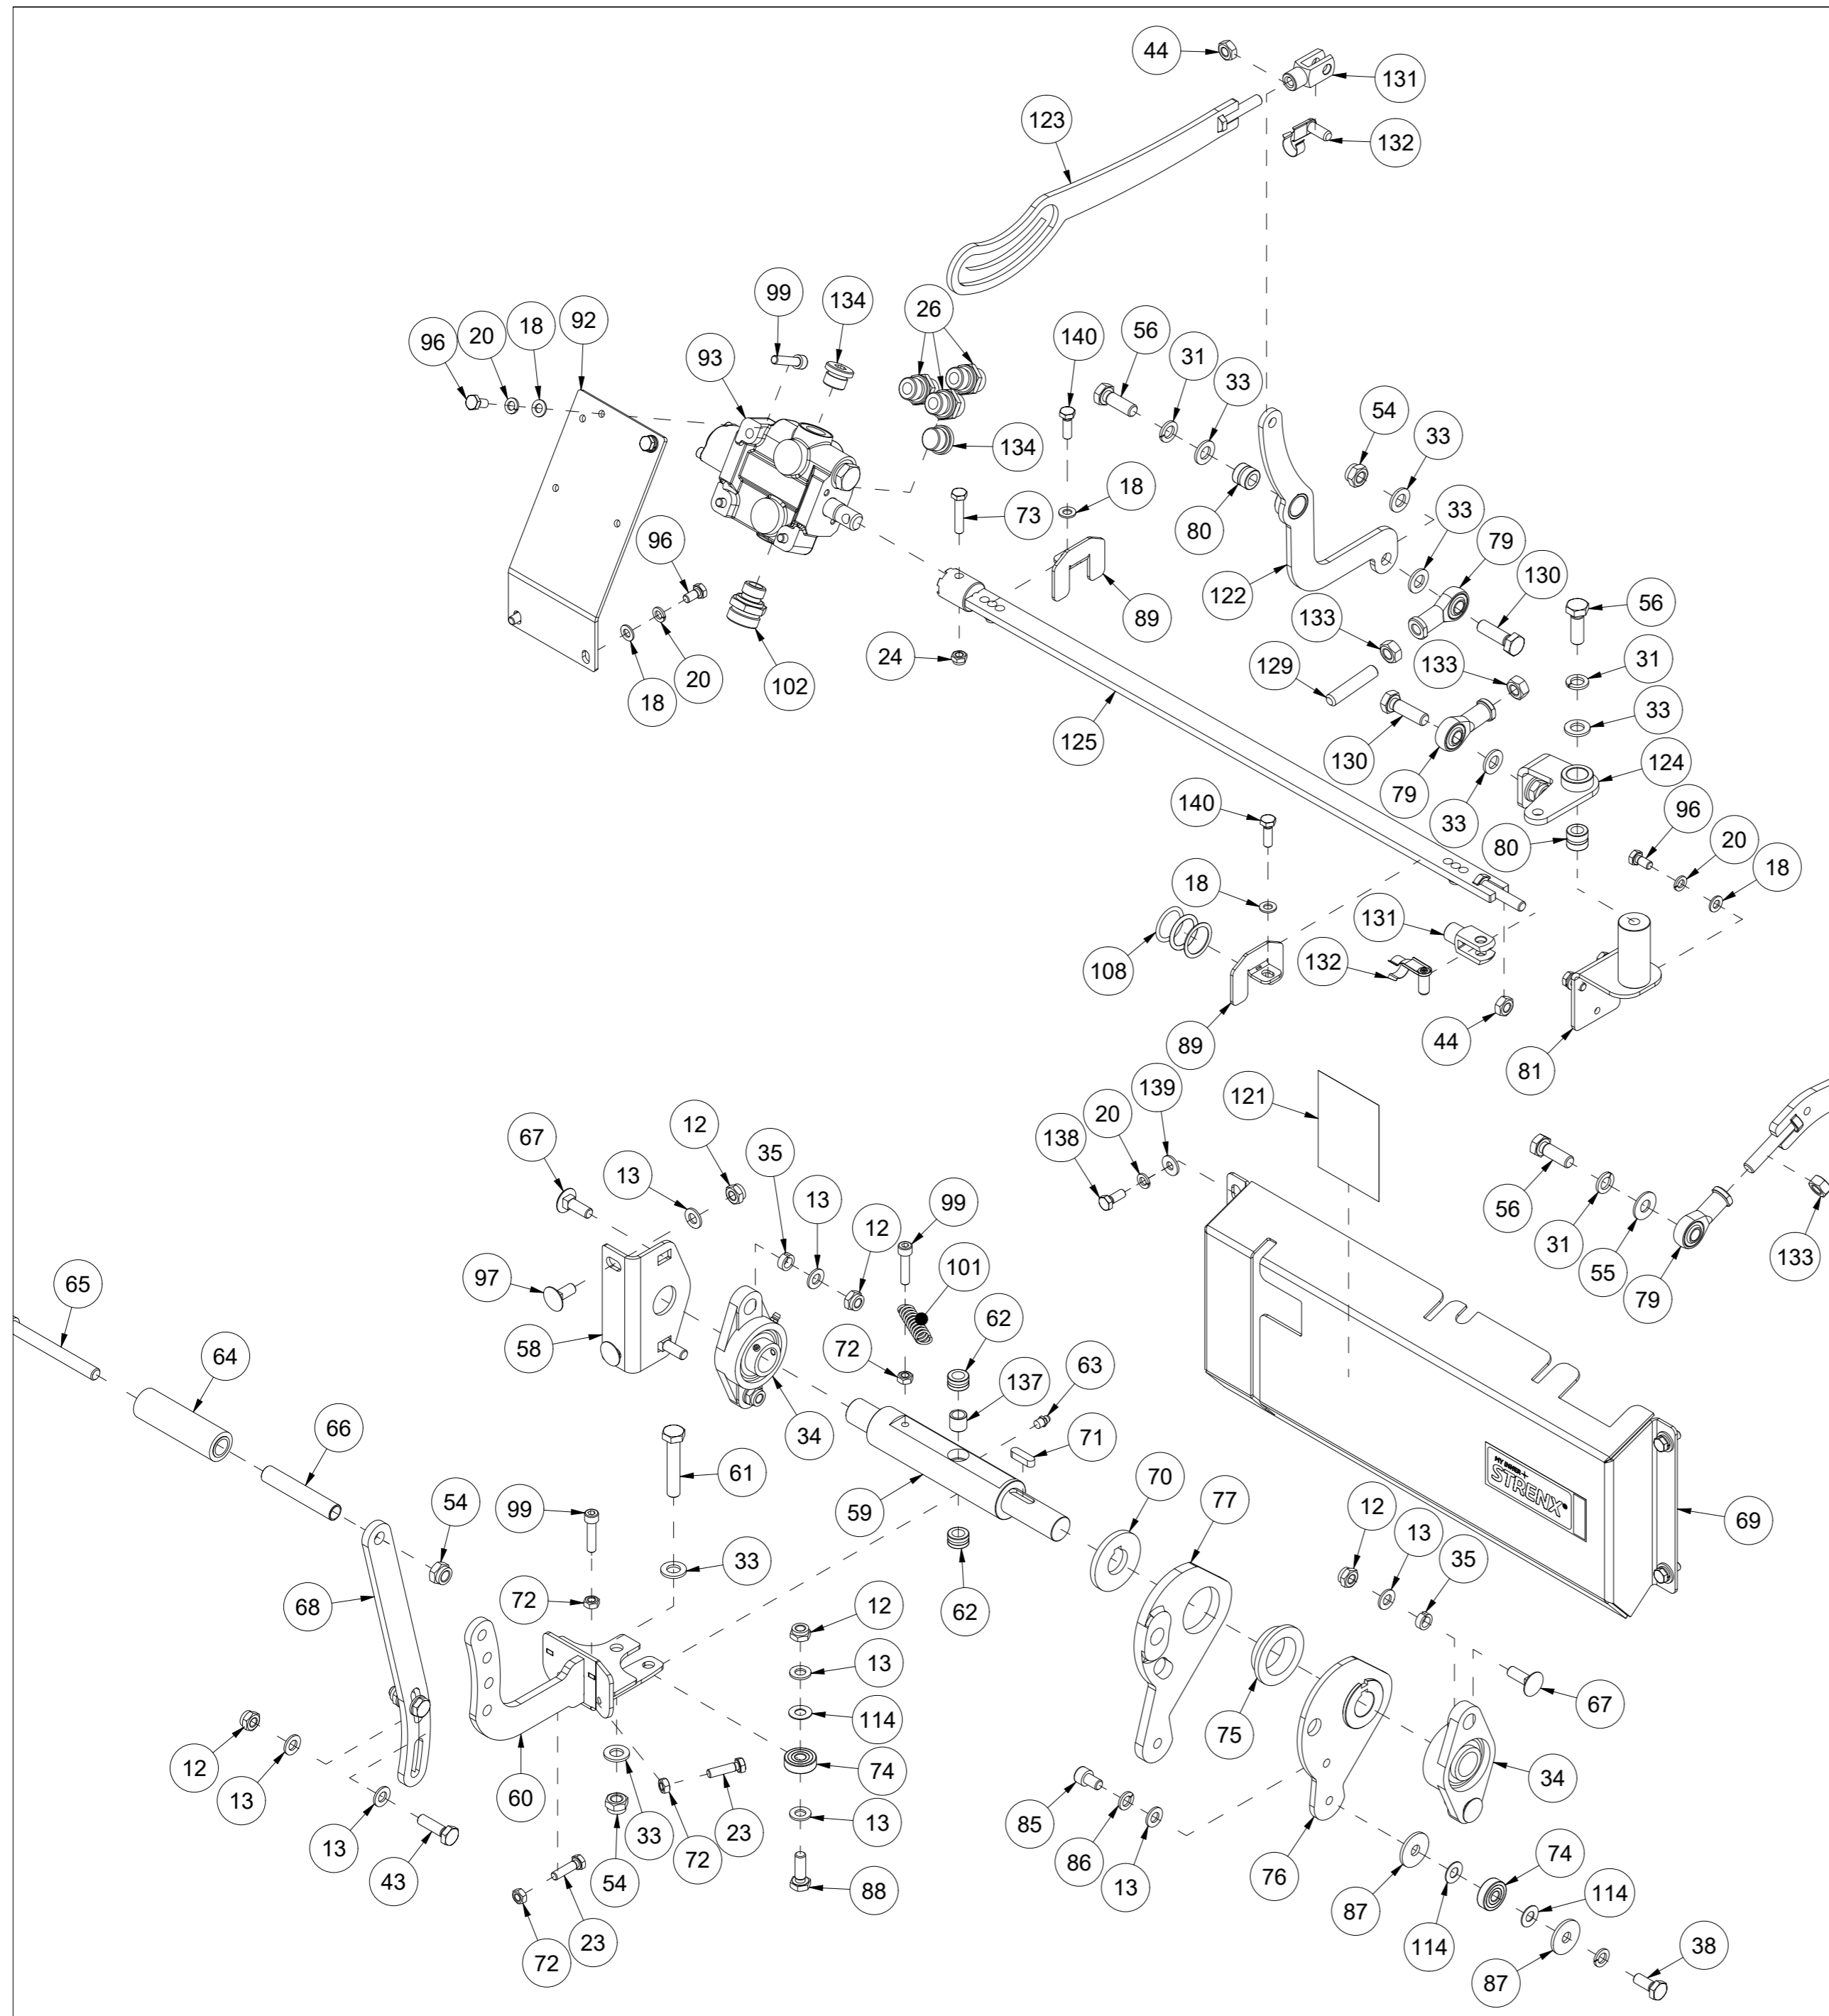

Pos	Ant	Artikkelnr	Beskrivelse	Pos	Ant	Artikkelnr	Beskrivelse	Pos	Ant	Artikkelnr	Beskrivelse
1	1	41311033	Aksel sagbevegelse	57	1	2422348	Sekskantskrue M12x30 EIZn 8.8 DIN 933	113	1	2115131	Passkile 8x7 L36 St DIN 6885A
2	1	41311015	Festekloss sverd	58	1	41321033	Brakett	114	4	41321104	Skive Ø10.4/21.7x1
3	1	41311024	Sverdbrakett	59	1	41321007	Kappehåndtakaksel	115	1	2957500	Rørkobling T-stykke BSP 1/4"ut
4	1	41311025	Skyveplate stokkstopper	60	1	41321032	Kappehåndtakfeste	116	2	2955330	Tilbakeslagventil 1/4"
5	1	41311156	Drivhjul sagkjede	61	1	2422360	Sekskantskrue M12x65 EIZn 8.8 DIN 931	117	1	2957815	Lynfittings 6mm 1/4" 90gr
6	1	41121036	Klemlate	62	2	41301090	Glidelager	118	1	2957818	Lynfittings 8mm 1/4" rett
7	1	41301095	Kile	63	1	2478407	Smørenippel Rett M8	119	1	2233008	O-ring 8,00x2,00 NBR 70
8	2	2425307	Sekskantskrue M10x50 EIZn 8.8 DIN 933	64	1	2245066	Håndtak, plast	120	2	2482615	Sekskantmutter lav M20x1,5 EIZn DIN 936
9	4	2477256	Unbrako sylinderskrue M8x50 EIZn DIN 912	65	1	2477366	Unbrako sylinderskrue M12x110 EIZn DIN 912	121	1	2935147	Klebemerke betjening VM320
10	2	41201205	Plate 13,5x20 Ø8,25	66	1	31181062	Foring	122	1	41321107	Arm
11	1	41201206	Strammetapp	67	4	2344331	Låseskrue M10x30 EIZn 8.8 DIN 603	123	1	41321108	Stag
12	23	2483610	Lockingmutter M10 EIZn DIN 985	68	1	41321078	Kappehåndtak	124	1	41321109	Arm
13	36	2531060	Underlagsskive M10 EIZn DIN 125	69	1	41321037	Betjentionsdeksel	125	1	41321110	Stag
14	1	41301003	Drivhjul midtre	70	1	41321095	Skive Ø25,5/60x6	126	1	41321105	Brakett
15	1	41301001	Drivhjul indre	71	1	2115128	Passkile 8x7 L28 St DIN 6885A	127	1	41321106	Stag
16	1	41301002	Drivhjul ytre	72	7	2481609	Sekskantmutter M8 EIZn DIN 934	128	1	41321112	Arm
17	1	2957814	Lynfittings 6mm 1/8" 90gr	73	1	2422252	Sekskantskrue M8x40 EIZn 8.8 DIN 931	129	1	2473359	Gjengestift hul M12x60 EIZn DIN 916
18	25	2531047	Underlagsskive M8 EIZn DIN 125	74	3	2951126	Kulelager 6200 2RS 10x30x9 DIN 625	130	2	2422352	Sekskantskrue M12x40 EIZn 8.8 DIN 933
19	4	2477248	Unbrako sylinderskrue M8x30 EIZn DIN 912	75	1	23311032	Plastforing Ø39/48x15	131	2	2915131	Gaffelhode M10
20	16	2534047	Fjærskive M8 EIZn DIN 127	76	1	41321092	Arm	132	2	2915151	Bolt til gaffelhode M10
21	7	2534039	Fjærskive M6 EIZn DIN 127	77	1	41321090	Arm	133	4	2481611	Sekskantmutter M12 EIZn DIN 934
22	6	2477200	Unbrako sylinderskrue M6x16 EIZn DIN 912	78	1	41321009	Stag	134	3	2957411	Plugg 1/2 m/Pakning
23	8	2422248	Sekskantskrue M8x30 EIZn 8.8 DIN 933	79	4	2915142	Leddhode M12	135	1	41321129	Sugeslange smøreoljepumpe Ø8 L450
24	11	2483609	Lockingmutter M8 EIZn DIN 985	80	4	41301089	Glidelager	136	1	41321130	Trykkslange smøreoljepumpe Ø6 L600
25	2	2451196	Sekskantskrue med flens M6x10 EIZn 8.8 DIN 6921	81	1	41321030	Brakett	137	1	41321139	Hylse
26	10	2957768	Ansatsnippel GEK BSP 1/2" L15 ED	82	1	2915140	Leddhode M8	138	4	2422244	Sekskantskrue M8x20 EIZn 8.8 DIN 933
27	1	41321011	Arm	83	1	41321043	Brakett	139	4	2533051	Karosseriskive Ø8,4/20x2 EIZn
28	3	41311076	Skive Ø12,2/20x6	84	1	41321015	Arm	140	2	2422246	Sekskantskrue M8x25 EIZn 8.8 DIN 933
29	1	2473239	Gjengestift hul M8x16 St DIN 916	85	1	2477290	Unbrako sylinderskrue M10x16 EIZn DIN 912	141	2	2422290	Sekskantskrue M10x16 EIZn 8.8 DIN 933
30	1	2533090	Karosseriskive M12 EIZn DIN 9021	86	5	2534060	Fjærskive M10 EIZn DIN 127	142	1	2233018	O-ring 17,13x2,62 NBR 70
31	7	2534069	Fjærskive M12 EIZn DIN 127	87	2	2533065	Karosseriskive ø11/35x3				
32	1	2422346	Sekskantskrue M12x25 EIZn 8.8 DIN 933	88	1	2422299	Sekskantskrue M10x30 EIZn 8.8 DIN 933				
33	16	2531069	Underlagsskive M12 EIZn DIN 125	89	2	41321098	Brakett				
34	4	2954169	Flenslager UCFL 205 25mm	90	1	2915130	Gaffelhode M8				
35	8	41111067	Foring	91	1	2915150	Bolt til gaffelhode M8				
36	4	2344332	Låseskrue M10x35 EIZn 8.8 DIN 603	92	1	41321103	Brakett				
37	1	41311034	Sverdholderbrakett	93	1	2955232	Ventil for klyver VM320				
38	7	2422297	Sekskantskrue M10x25 EIZn 8.8 DIN 933	94	1	2955233	Ventil Sagregulering VM320				
39	1	41201132	Sylinder	95	1	41311085	2,5 l Plastdunk				
40	1	41201127	Stempel	96	7	2422240	Sekskantskrue M8x16 EIZn 8.8 DIN 933				
41	1	2912068	Trykkfjær Dt1,0 Di9,0 L45 St	97	5	2344330	Låseskrue M10x25 EIZn 8.8 DIN 603				
42	1	41201190	Eksenterhylse	98	1	2478252	Unbrako sylinderskrue lavhode M8x40 St 12.9 DIN 7984				
43	4	2422301	Sekskantskrue M10x35 EIZn 8.8 DIN 933	99	5	2477250	Unbrako sylinderskrue M8x35 EIZn DIN 912				
44	6	2481610	Sekskantmutter M10 EIZn DIN 934	100	1	41311002	Sagkjedeolje				
45	1	41311084	Stativ for kjedeoljetank	101	1	41201374	Strekfjær Dt2,0 Dy15 L70 St Rød				
46	1	2957811	Skottgjennomføring Ø8,0	102	1	2957762	Ansatsnippel GEK BSP 1/2" L22 ED